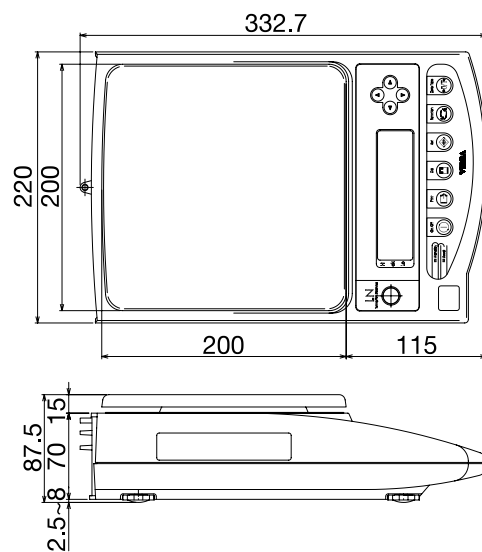

ГАБАРИТНЫЕ РАЗМЕРЫ_ViBRA LN

● LN 223(R)CE - LN 623(R)CE

● LN 1202(R)CE - LN 15001CE

● LN 21001CE - LN 31001CE