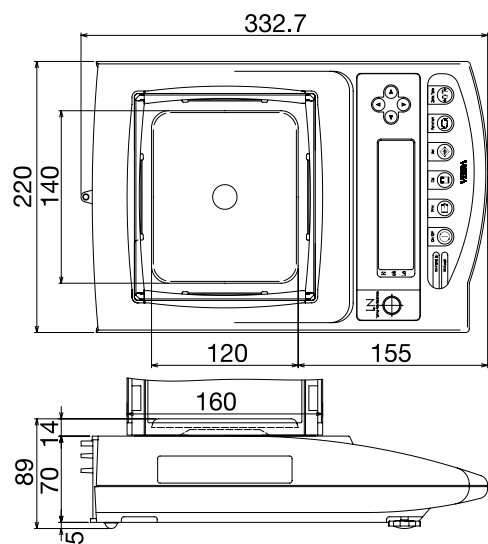

ГАБАРИТНЫЕ РАЗМЕРЫ_ViBRA LN

● LN 223(R)CE - LN 623(R)CE

● LN 1202(R)CE - LN 15001CE

● LN 21001CE - LN 31001CE