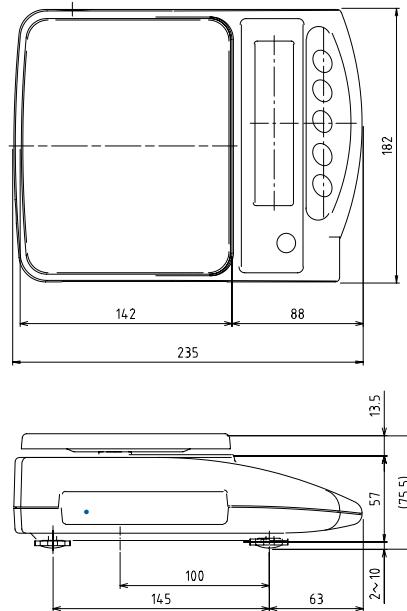

ГАБАРИТНЫЕ РАЗМЕРЫ_VIBRA SJ

SJ-220CE - SJ-620CE

SJ-1200CE

SJ-2200CE - SJ-12KCE