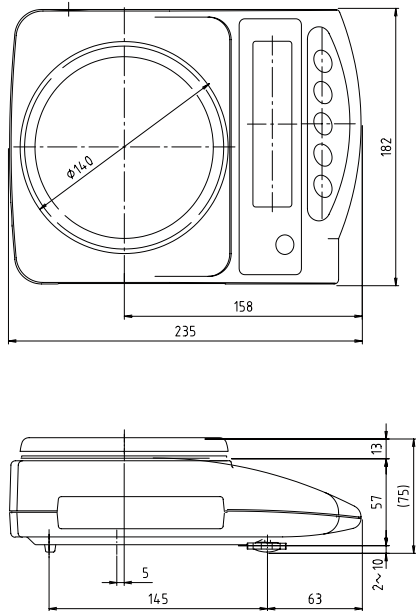

ГАБАРИТНЫЕ РАЗМЕРЫ_VIBRA SJ

SJ-220CE - SJ-620CE

SJ-1200CE

SJ-2200CE - SJ-12KCE