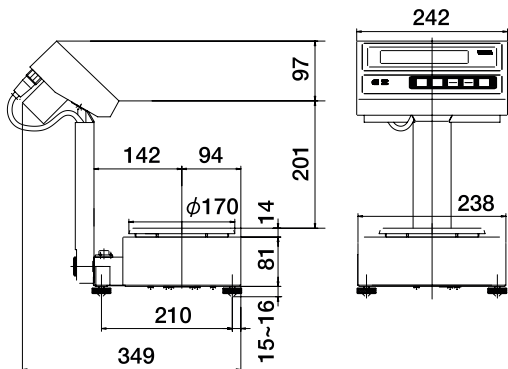

ГАБАРИТНЫЕ РАЗМЕРЫ_ViBRA GZ

GZII-(B)2000(C)Ex ~ 12K(C)Ex

GZII-(B)30K(c)Ex~60(C)Ex

GZ-(B)610(C)Ex~6100(C)Ex