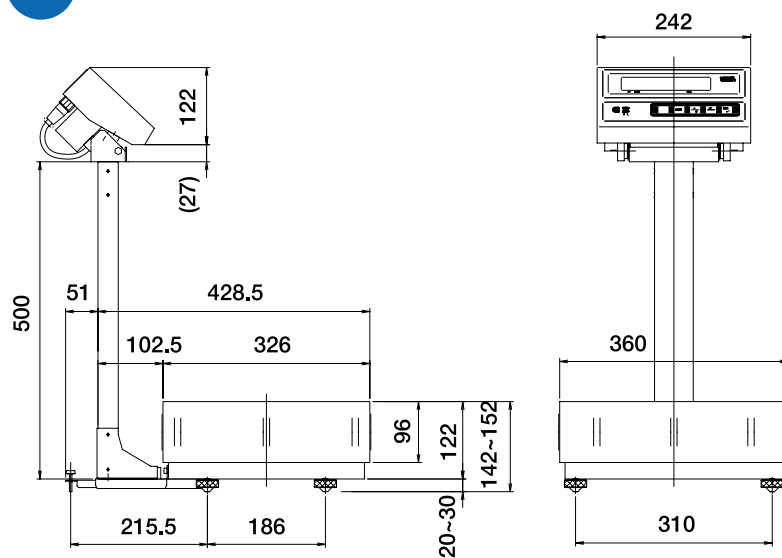

ГАБАРИТНЫЕ РАЗМЕРЫ_ViBRA GZ

GZII-(B)2000(C)Ex ~ 12K(C)Ex

GZII-(B)30K(c)Ex~60(C)Ex

GZ-(B)610(C)Ex~6100(C)Ex