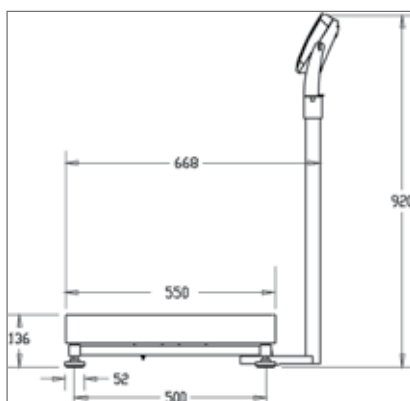

## Технические характеристики весов

Модели*	D31P30BR	D31P60BR	D31P60BL	D31P150BL	D31P150BX	D31P300BX
Индикатор	T31P (в комплекте с креплением для настенного монтажа)					
Платформа	D30BR	D60BR	D60BL	D150BL	D150BX	D300BX
Стойка	Окрашенная сталь, фиксированная высота 350 мм			Окрашенная сталь, фиксированная высота 700 мм		
Собственный вес	12 кг		19 кг		32 кг	
Вес в упаковке	15 кг		23 кг		37 кг	
Модели весов*	D32XW30BR	D32XW60BR	D32XW60BL	D32XW150BL	D32XW150BX	D32XW300BX
Индикатор	T32XW					
Платформа	D30BR	D60BR	D60BL	D150BL	D150BX	D300BX
Стойка	Окрашенная сталь, фиксированная высота 350 мм			Окрашенная сталь, фиксированная высота 700 мм		
Собственный вес	15 кг		23 кг		33 кг	
Вес в упаковке	18 кг		26 кг		38 кг	
Модели весов*	D32XW30VR	D32XW60VR	D32XW60VL	D32XW150VL	D32XW150VX	D32XW300VX
Индикатор	T32XW					
Платформа	D30VR	D60VR	D60VL	D150VL	D150VX	D300VX
Стойка	Окрашенная сталь, фиксированная высота 350 мм			Окрашенная сталь, фиксированная высота 700 мм		
Собственный вес	15 кг		27 кг		38 кг	
Вес в упаковке	18 кг		30 кг		43 кг	
НПВ x дискретность (d)	30 кг x 0,005 кг	60 кг x 0,01 кг	60 кг x 0,01 кг	150 кг x 0,02 кг	150 кг x 0,02 кг	300 кг x 0,05 кг
Максимальное разрешение	1:6000			1:7500		1:6000
Размеры, вид спереди (F1 x F2 x F3 x F4 x F5)	210 x 166 x 305 x 123 x 256 мм		210 x 166 x 420 x 136 x 80 x 371 мм		210 x 166 x 500 x 143 x 90 x 440 мм	
Размеры, вид сбоку (S1 x S2 x S3 x S4 x S5)	572 x 472 x 355 x 306 x 52 мм		920 x 668 x 550 x 500 x 52 мм		920 x 740 x 650 x 590 x 52 мм	
Размеры в упаковке	642 x 497 x 212 мм		857 x 564 x 225 мм		1 022 x 687 x 168 мм	