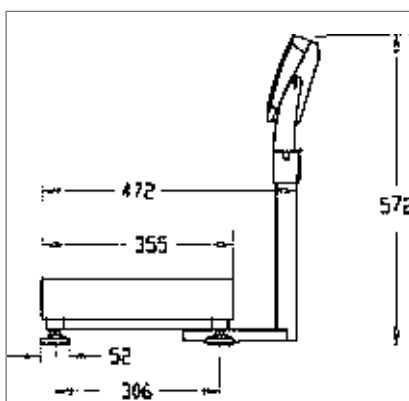

Дополнительные части и принадлежности

Номер Ohaus

Комплект для настенного монтажа (с регулировочными ручками) индикатора T31P (крашеная углеродистая сталь)	80251747
Комплект для настенного монтажа (с регулировочными ручками) индикатора T32XW (нержавеющая сталь)	80251748
Стойка (крашеная сталь) с фиксированной высотой	80251743 (35 см) / 80251744 (70 см)
Стойка (нержавеющая сталь) с фиксированной высотой	80251745 (35 см) / 80251746 (70 см)

Сертификаты

- Весы сертифицированы в России и ряде стран СНГ. Класс точности - средний.
- Индикатор серии T32XW: имеются модели с сертификатом испытания типа EC TC7085 / T5980 ред. 4; NTEP and Measurement (Канада);
- Платформа и весовой датчик: OIML R60/2000-NL1-03.10 / TC5382; OIML R60/2000-NL1-03.14 / TC5367.
- Качество: система управления качеством компании Ohaus зарегистрирована согласно ISO 9001:2008.

Габаритные размеры основания