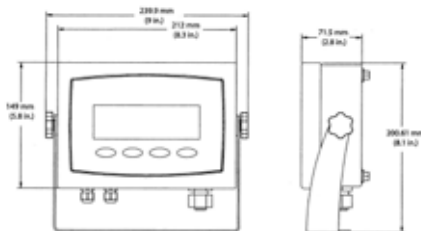

Индикатор ТЗ2ХW