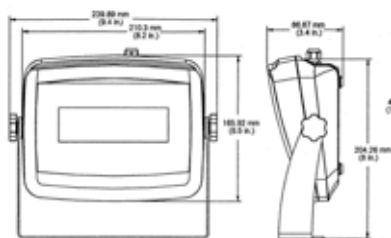

Габаритные размеры индикаторов

Индикатор ТЗ1Р