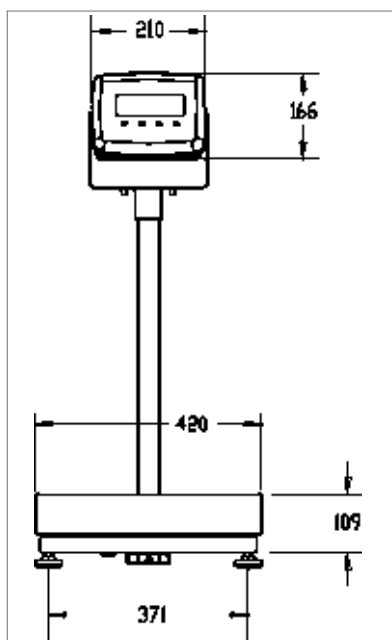

*Примечание. В вашем регионе могут быть представлены не все модели; наличие уточняйте у уполномоченного представителя компании Ohaus.
Прочие технические данные см. в описании компонентов

Габаритные размеры основания