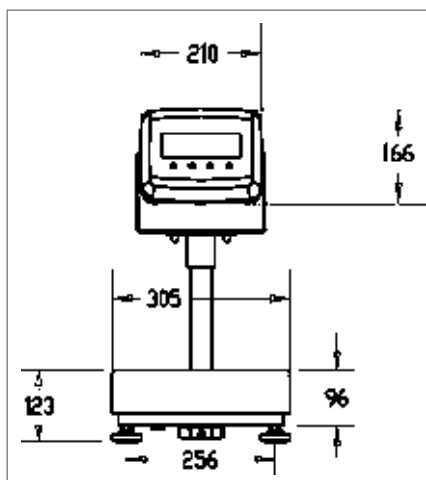

*Примечание. В вашем регионе могут быть представлены не все модели; наличие уточняйте у уполномоченного представителя компании Ohaus.
Прочие технические данные см. в описании компонентов

Габаритные размеры основания