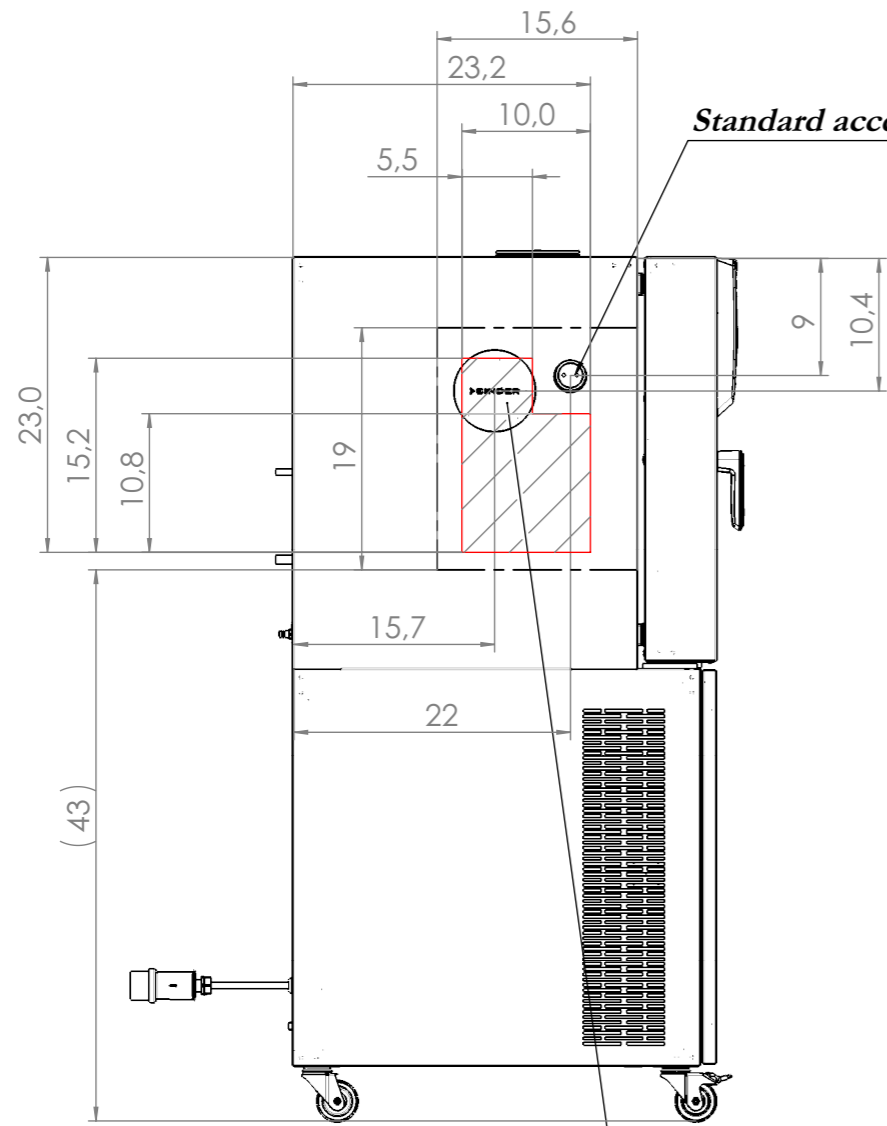

© Binder GmbH 2017 Diese Zeichnung ist urheberrechtlich geschützt. Alle Rechte vorbehalten.

Y
1:10

view without door

Z
1:3

power connection 16A-CEE

view with open door

1:30

BINDER		Im Mittleren Ösch 5 78532 Tuttlingen	
Title:	MK	File name: 9020-0303	
Description:	115 (E5) (480V/60Hz)		
Drawing number:	9020-0303		
General tolerance ISO 2768-mK	measuring unit inch	Scale 1:20	DIN A3 Sheet 1 of 2

Optional for access port
Ø1,2in, Ø2,0in, Ø3,2in rightside

Optional for access port
Ø1,2in, Ø2,0in, Ø3,2in leftside

--- inner chamber

 possible position for access ports,
via BINDER INDIVIDUAL

BINDER Im Mittleren Ösch 5
78532 Tuttlingen

File name: 9020-0303

Title: MK

Description: 115 (E5) (480V/60Hz)

Drawing number:

9120-0303

General tolerance
ISO 2768-mK

measuring unit
inch

Scale
1:20

DIN A3
Sheet 2 of 2