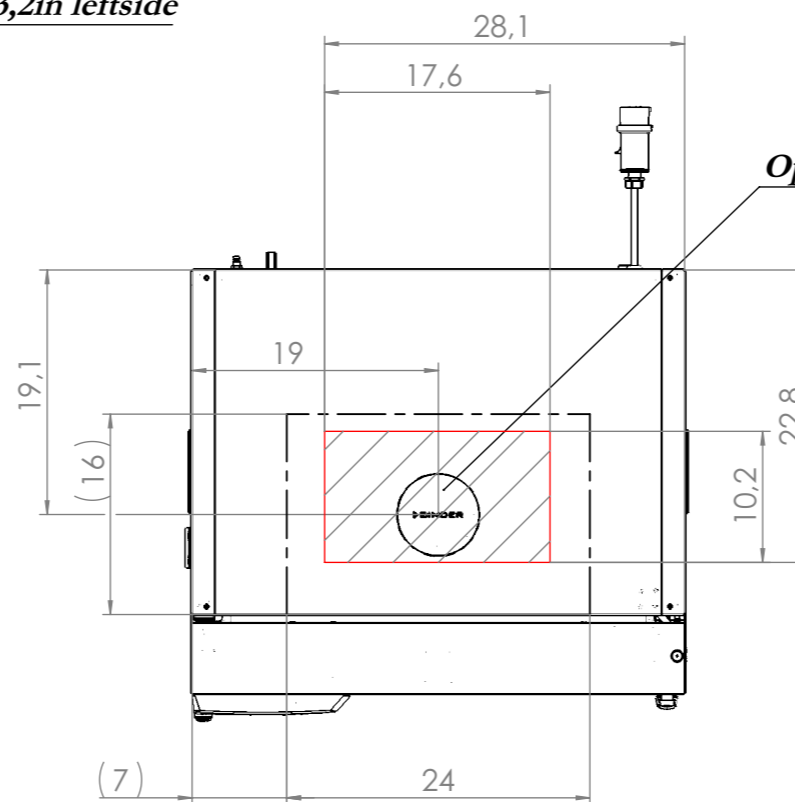

© Binder GmbH 2017 Diese Zeichnung ist urheberrechtlich geschützt. Alle Rechte vorbehalten.

Y
1:10

view without door

Z
1:3

power connection 16A-CEE

view with open door

1:30

BINDER		Im Mittleren Ösch 5 78532 Tuttlingen	
Title:	MK	File name: 9020-0303	
Description:	115 (E5) (480V/60Hz)		
Drawing number:	9020-0303		
General tolerance ISO 2768-mK	measuring unit inch	Scale 1:20	DIN A3 Sheet 1 of 2

Optional for access port
Ø1,2in, Ø2,0in, Ø3,2in rightside

Optional for access port
Ø1,2in, Ø2,0in, Ø3,2in leftside

--- inner chamber

 possible position for access ports,
via BINDER INDIVIDUAL

BINDER Im Mittleren Ösch 5
78532 Tuttlingen

File name: 9020-0303

Title: MK

Description: 115 (E5) (480V/60Hz)

Drawing number:

9120-0303

General tolerance
ISO 2768-mK

measuring unit
inch

Scale
1:20