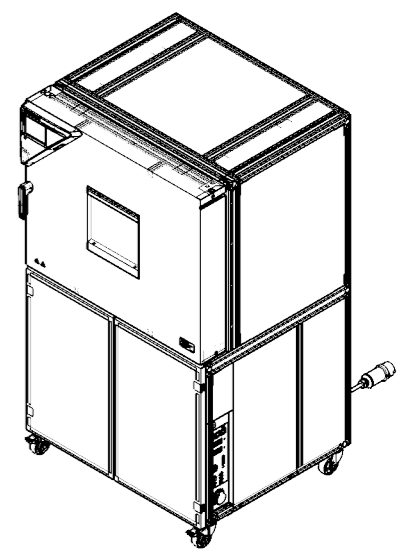

© Binder GmbH 2017 Diese Zeichnung ist urheberrechtlich geschützt. Alle Rechte vorbehalten.

Y
1:10

view without door

Z
1:3

power connection 16A-CEE

view with open door

1:30

BINDER		Im Mittleren Ösch 5 78532 Tuttlingen	
Title:	MK	File name: 9020-0303	
Description:	115 (E5) (480V/60Hz)		
Drawing number:	9020-0303		
General tolerance ISO 2768-mK	measuring unit inch	Scale 1:20	DIN A3 Sheet 1 of 2

Optional for access port
Ø1,2in, Ø2,0in, Ø3,2in rightside

Optional for access port
Ø1,2in, Ø2,0in, Ø3,2in leftside

--- inner chamber

 possible position for access ports,
via BINDER INDIVIDUAL

BINDER Im Mittleren Ösch 5
78532 Tuttlingen

File name: 9020-0303

Title: MK

Description: 115 (E5) (480V/60Hz)

Drawing number:

9120-0303

General tolerance
ISO 2768-mK

measuring unit
inch

Scale
1:20