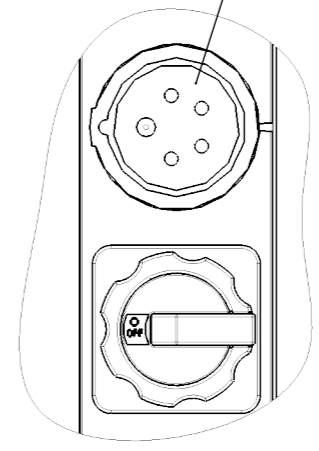

© Binder GmbH 2017 Diese Zeichnung ist urheberrechtlich geschützt. Alle Rechte vorbehalten.

Y
1:10

view without door

Z
1:3

power connection 16A-CEE

view with open door

1:30

BINDER		Im Mittleren Ösch 5 78532 Tuttlingen	
Title:	MK	File name: 9020-0303	
Description:	115 (E5) (480V/60Hz)		
Drawing number:	9020-0303		
General tolerance ISO 2768-mK	measuring unit inch	Scale 1:20	DIN A3 Sheet 1 of 2

Optional for access port
Ø1,2in, Ø2,0in, Ø3,2in rightside

Optional for access port
Ø1,2in, Ø2,0in, Ø3,2in leftside

--- inner chamber

 possible position for access ports,
via BINDER INDIVIDUAL

BINDER Im Mittleren Ösch 5
78532 Tuttlingen

File name: 9020-0303

Title: MK

Description: 115 (E5) (480V/60Hz)

Drawing number:

9120-0303

General tolerance
ISO 2768-mK

measuring unit
inch

Scale
1:20