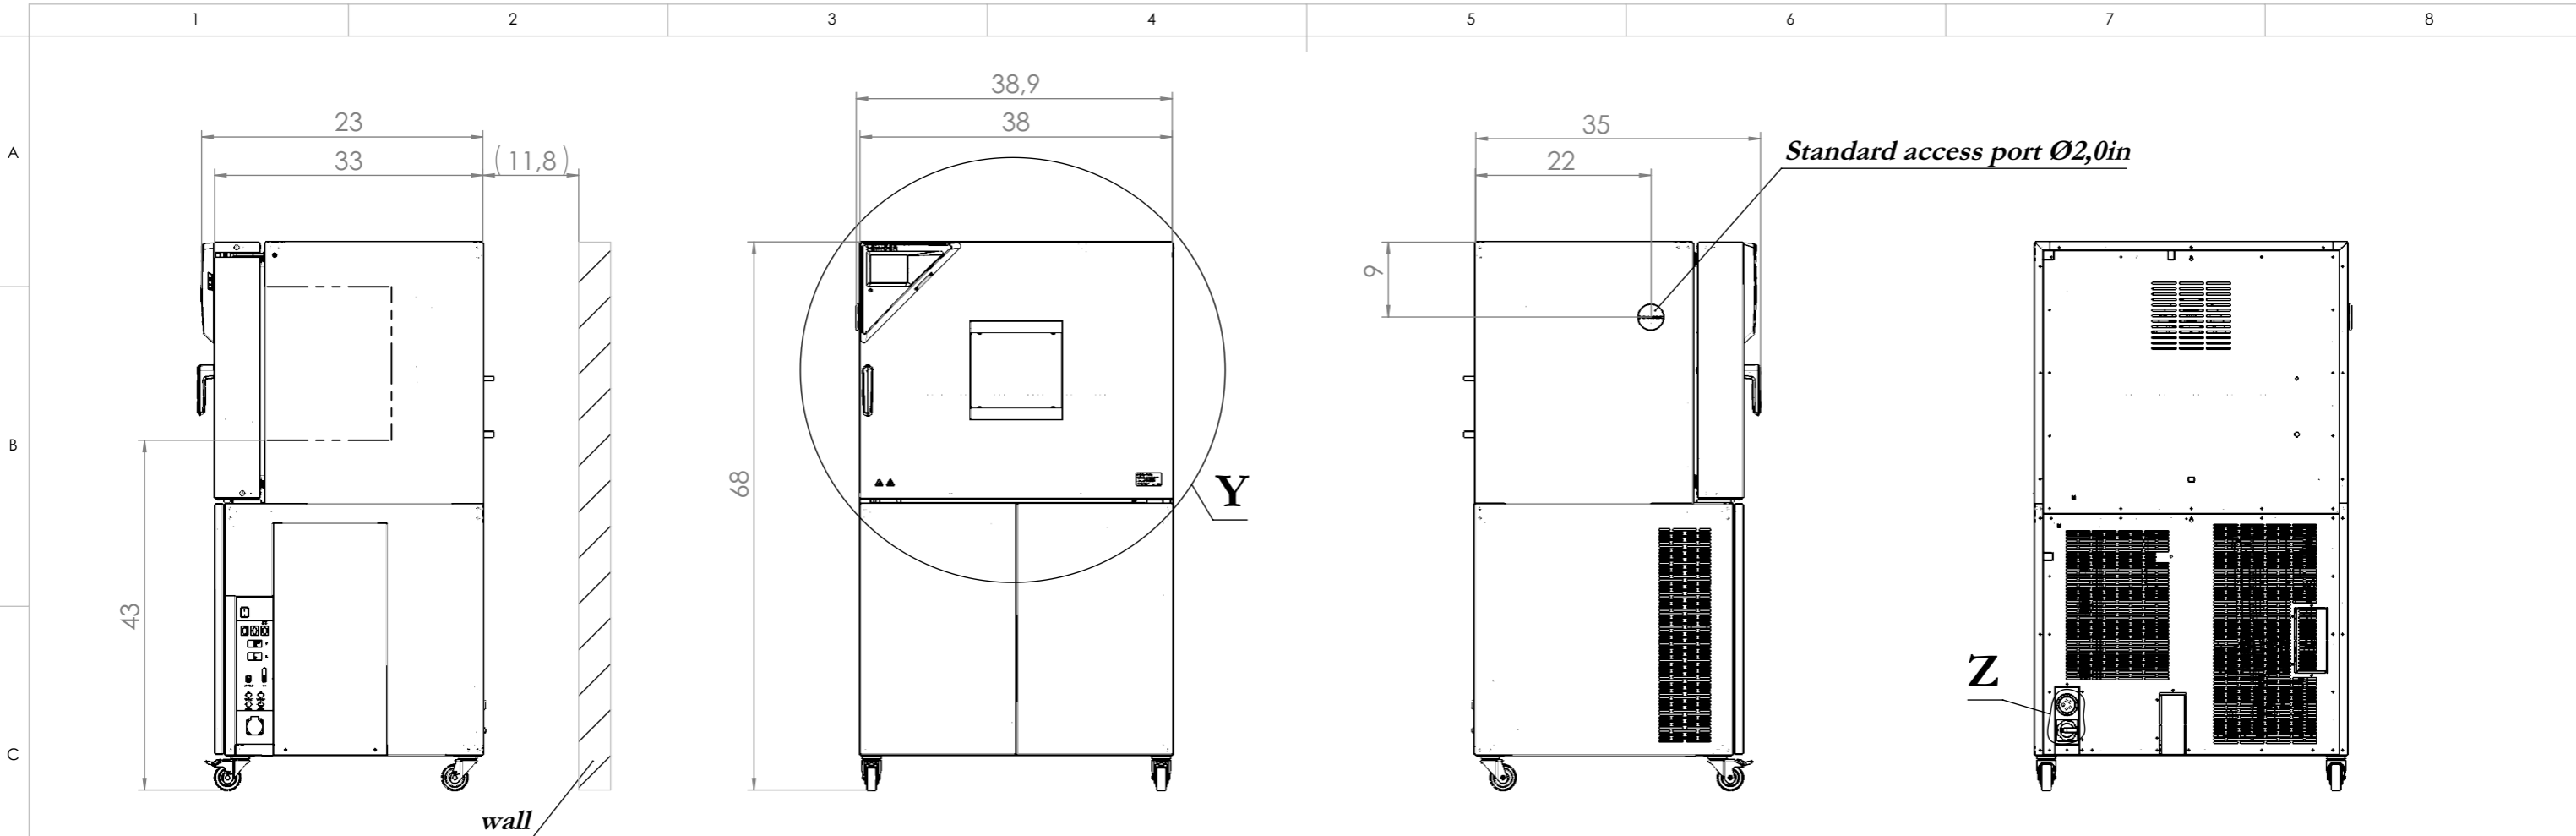

© Binder GmbH 2017 Diese Zeichnung ist urheberrechtlich geschützt. Alle Rechte vorbehalten.

Y
1:10

view without door

Z
1:3

power connection 16A-CEE

view with open door

1:30

BINDER		Im Mittleren Ösch 5 78532 Tuttlingen	
Title:	MK	File name: 9020-0303	
Description:	115 (E5) (480V/60Hz)		
Drawing number:	9020-0303		
General tolerance ISO 2768-mK	measuring unit inch	Scale 1:20	DIN A3 Sheet 1 of 2

Optional for access port
Ø1,2in, Ø2,0in, Ø3,2in rightside

Optional for access port
Ø1,2in, Ø2,0in, Ø3,2in leftside

--- inner chamber

 possible position for access ports,
via BINDER INDIVIDUAL

BINDER Im Mittleren Ösch 5
78532 Tuttlingen

File name: 9020-0303

Title: MK

Description: 115 (E5) (480V/60Hz)

Drawing number:

9120-0303

General tolerance
ISO 2768-mK

measuring unit
inch

Scale
1:20