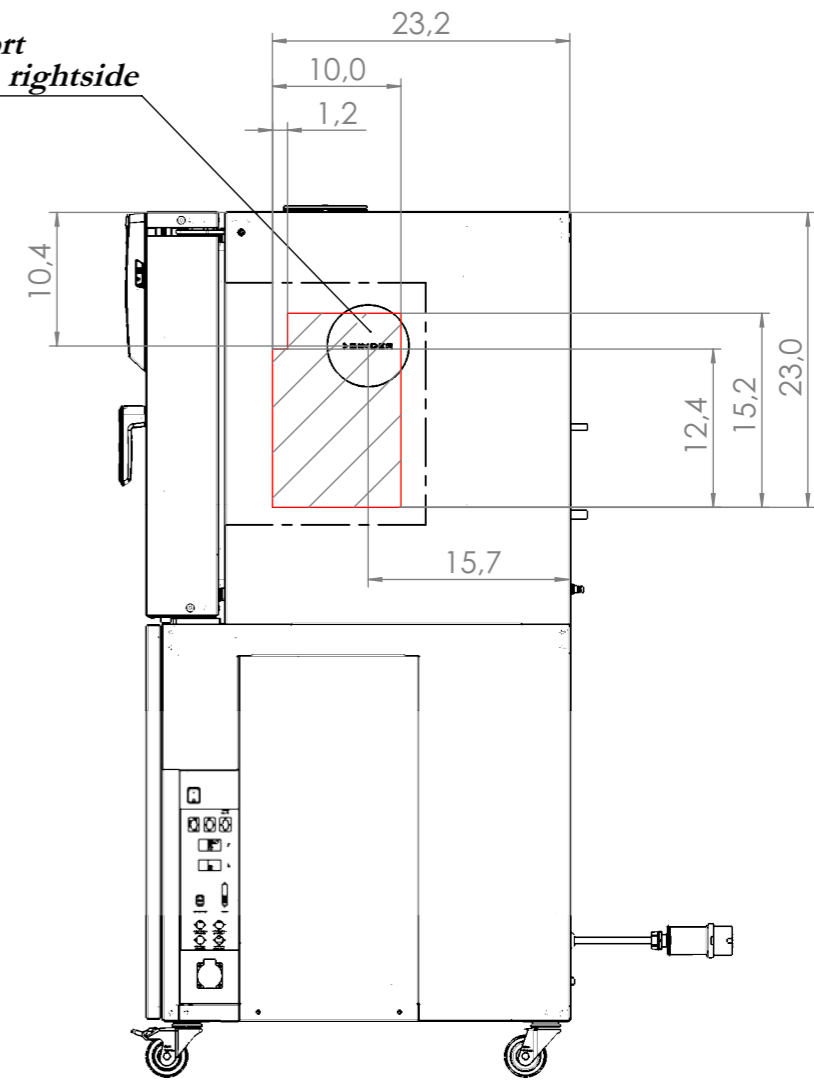

© Binder GmbH 2017 Diese Zeichnung ist urheberrechtlich geschützt. Alle Rechte vorbehalten.

Y
1:10

view without door

Z
1:3

power connection 16A-CEE

view with open door

1:30

BINDER		Im Mittleren Ösch 5 78532 Tuttlingen	
Title:	MK	File name: 9020-0303	
Description:	115 (E5) (480V/60Hz)		
Drawing number:	9020-0303		
General tolerance ISO 2768-mK	measuring unit inch	Scale 1:20	DIN A3 Sheet 1 of 2

Optional for access port
Ø1,2in, Ø2,0in, Ø3,2in rightside

Optional for access port
Ø1,2in, Ø2,0in, Ø3,2in leftside

--- inner chamber

 possible position for access ports,
via BINDER INDIVIDUAL

BINDER Im Mittleren Ösch 5
78532 Tuttlingen

File name: 9020-0303

Title: MK

Description: 115 (E5) (480V/60Hz)

Drawing number:

9120-0303

General tolerance
ISO 2768-mK

measuring unit
inch

Scale
1:20