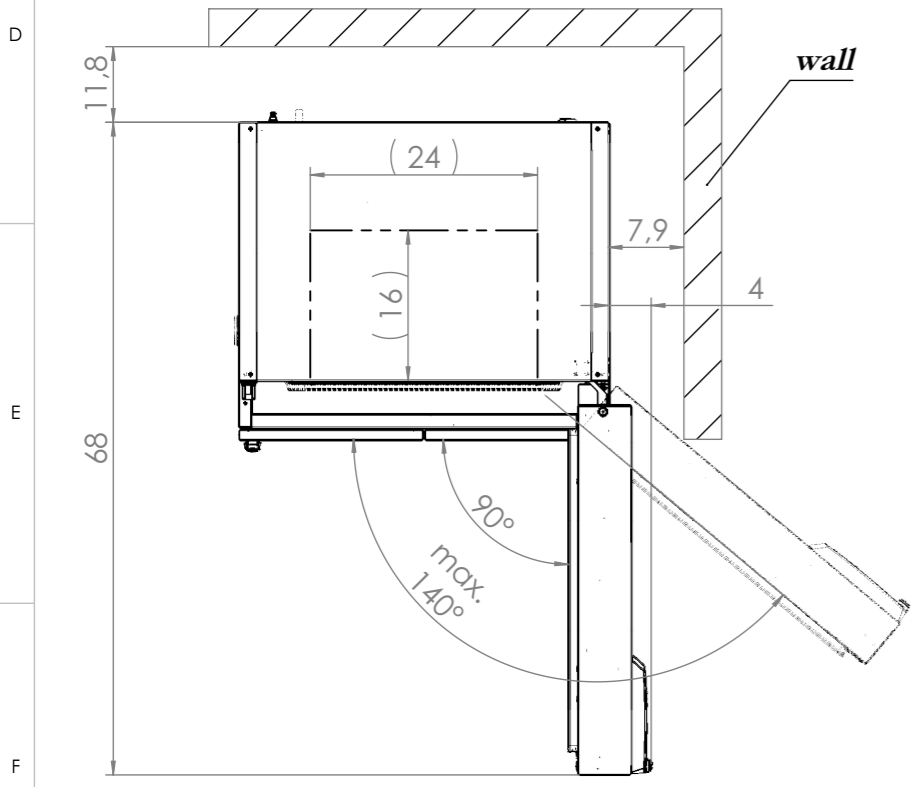

© Binder GmbH 2017 Diese Zeichnung ist urheberrechtlich geschützt. Alle Rechte vorbehalten.

Y
1:10

view without door

Z
1:3

power connection 16A-CEE

view with open door

1:30

BINDER		Im Mittleren Ösch 5 78532 Tuttlingen	
Title:	MK	File name: 9020-0303	
Description:	115 (E5) (480V/60Hz)		
Drawing number:	9020-0303		
General tolerance ISO 2768-mK	measuring unit inch	Scale 1:20	DIN A3 Sheet 1 of 2

Optional for access port
Ø1,2in, Ø2,0in, Ø3,2in rightside

Optional for access port
Ø1,2in, Ø2,0in, Ø3,2in leftside

--- inner chamber

 possible position for access ports,
via BINDER INDIVIDUAL

BINDER Im Mittleren Ösch 5
78532 Tuttlingen

File name: 9020-0303

Title: MK

Description: 115 (E5) (480V/60Hz)

Drawing number:

9120-0303

General tolerance
ISO 2768-mK

measuring unit
inch

Scale
1:20