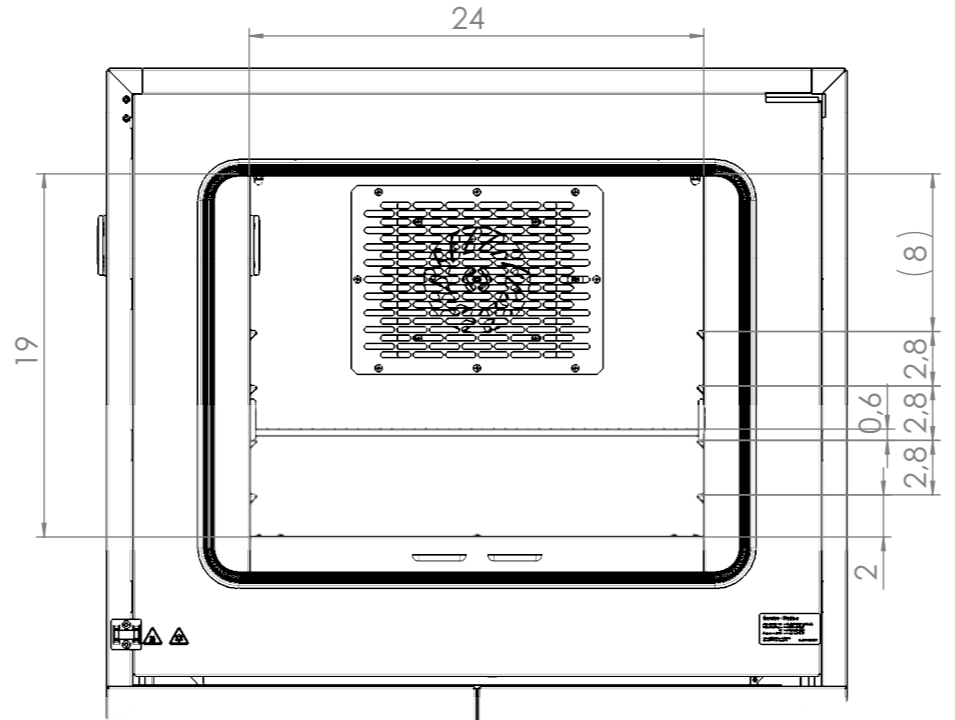

© Binder GmbH 2017 Diese Zeichnung ist urheberrechtlich geschützt. Alle Rechte vorbehalten.

Y
1:10

view without door

Z
1:3

power connection 16A-CEE

view with open door

1:30

BINDER		Im Mittleren Ösch 5 78532 Tuttlingen	
Title:	MK	File name: 9020-0303	
Description:	115 (E5) (480V/60Hz)		
Drawing number:	9020-0303		
General tolerance ISO 2768-mK	measuring unit inch	Scale 1:20	DIN A3 Sheet 1 of 2

Optional for access port
Ø1,2in, Ø2,0in, Ø3,2in rightside

Optional for access port
Ø1,2in, Ø2,0in, Ø3,2in leftside

--- inner chamber

 possible position for access ports,
via BINDER INDIVIDUAL

BINDER Im Mittleren Ösch 5
78532 Tuttlingen

File name: 9020-0303

Title: MK

Description: 115 (E5) (480V/60Hz)

Drawing number:

9120-0303

General tolerance
ISO 2768-mK

measuring unit
inch

Scale
1:20