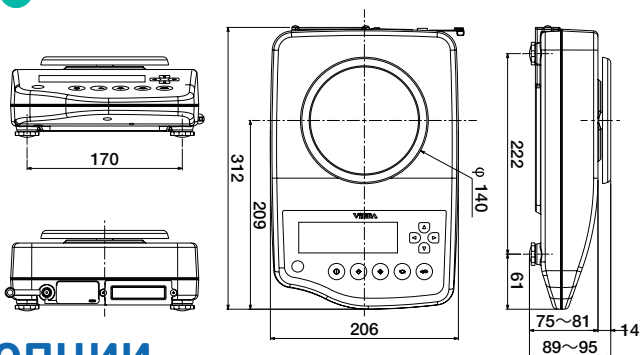

ГАБАРИТНЫЕ РАЗМЕРЫ

CJ-220ER - CJ-820ER