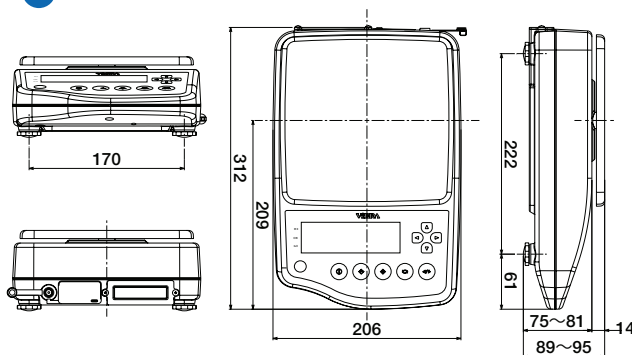

Большой жидкокристаллический дисплей

Большой (высота символов 18 мм) и яркий ЖК дисплей с подсветкой отображает информацию ярко и четко, что обеспечивает комфортную работу даже при слабом освещении.

ГАБАРИТНЫЕ РАЗМЕРЫ

CJ-220ER - CJ-820ER

CJ-2200ER - CJ-15KER

ОПЦИИ

- CJAP(S) - Платформа с корзиной для взвешивания животных (620г и 820г)
- CJAP(M) - Платформа с корзиной для взвешивания животных (2200г-6200г)
- CJAP(L) - Платформа с корзиной для взвешивания животных (8200г и 15кг)
- AJUH(S) - Крюк для взвешивания под весами
- CJBT - Питание от сухих батарей
- CJLM - Контакт реле
- CJR4 - Интерфейс RS-485A
- CJBZ - Звуковой сигнал
- CJWR - Влагозащищенный кабель для RS-232C