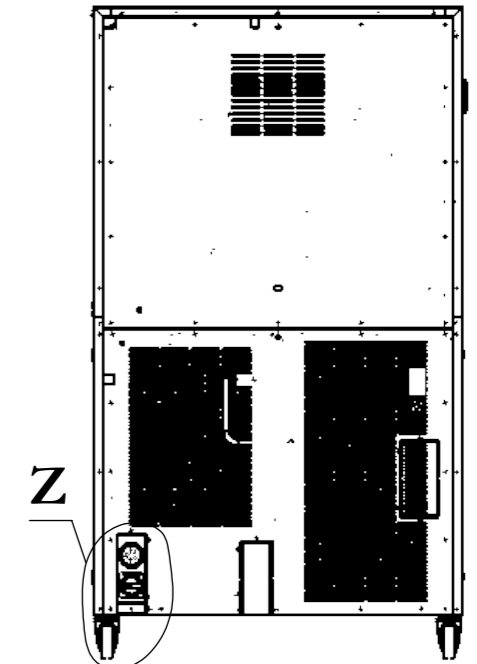

© Binder GmbH 2017 Diese Zeichnung ist urheberrechtlich geschützt. Alle Rechte vorbehalten.

wall

Y
1:12

view without door

Z
1:5

power cable

inner chamber

		Im Mittleren Ösch 5 78532 Tuttlingen	
Title:	MKT	File name: 9020-0363	
Description:	115 (E5) (480V/60Hz)		
Drawing number:	9020-0363		
General tolerance	ISO 2768-mK	measuring unit	inch
Scale	1:20	DIN A3	Sheet 1 of 2