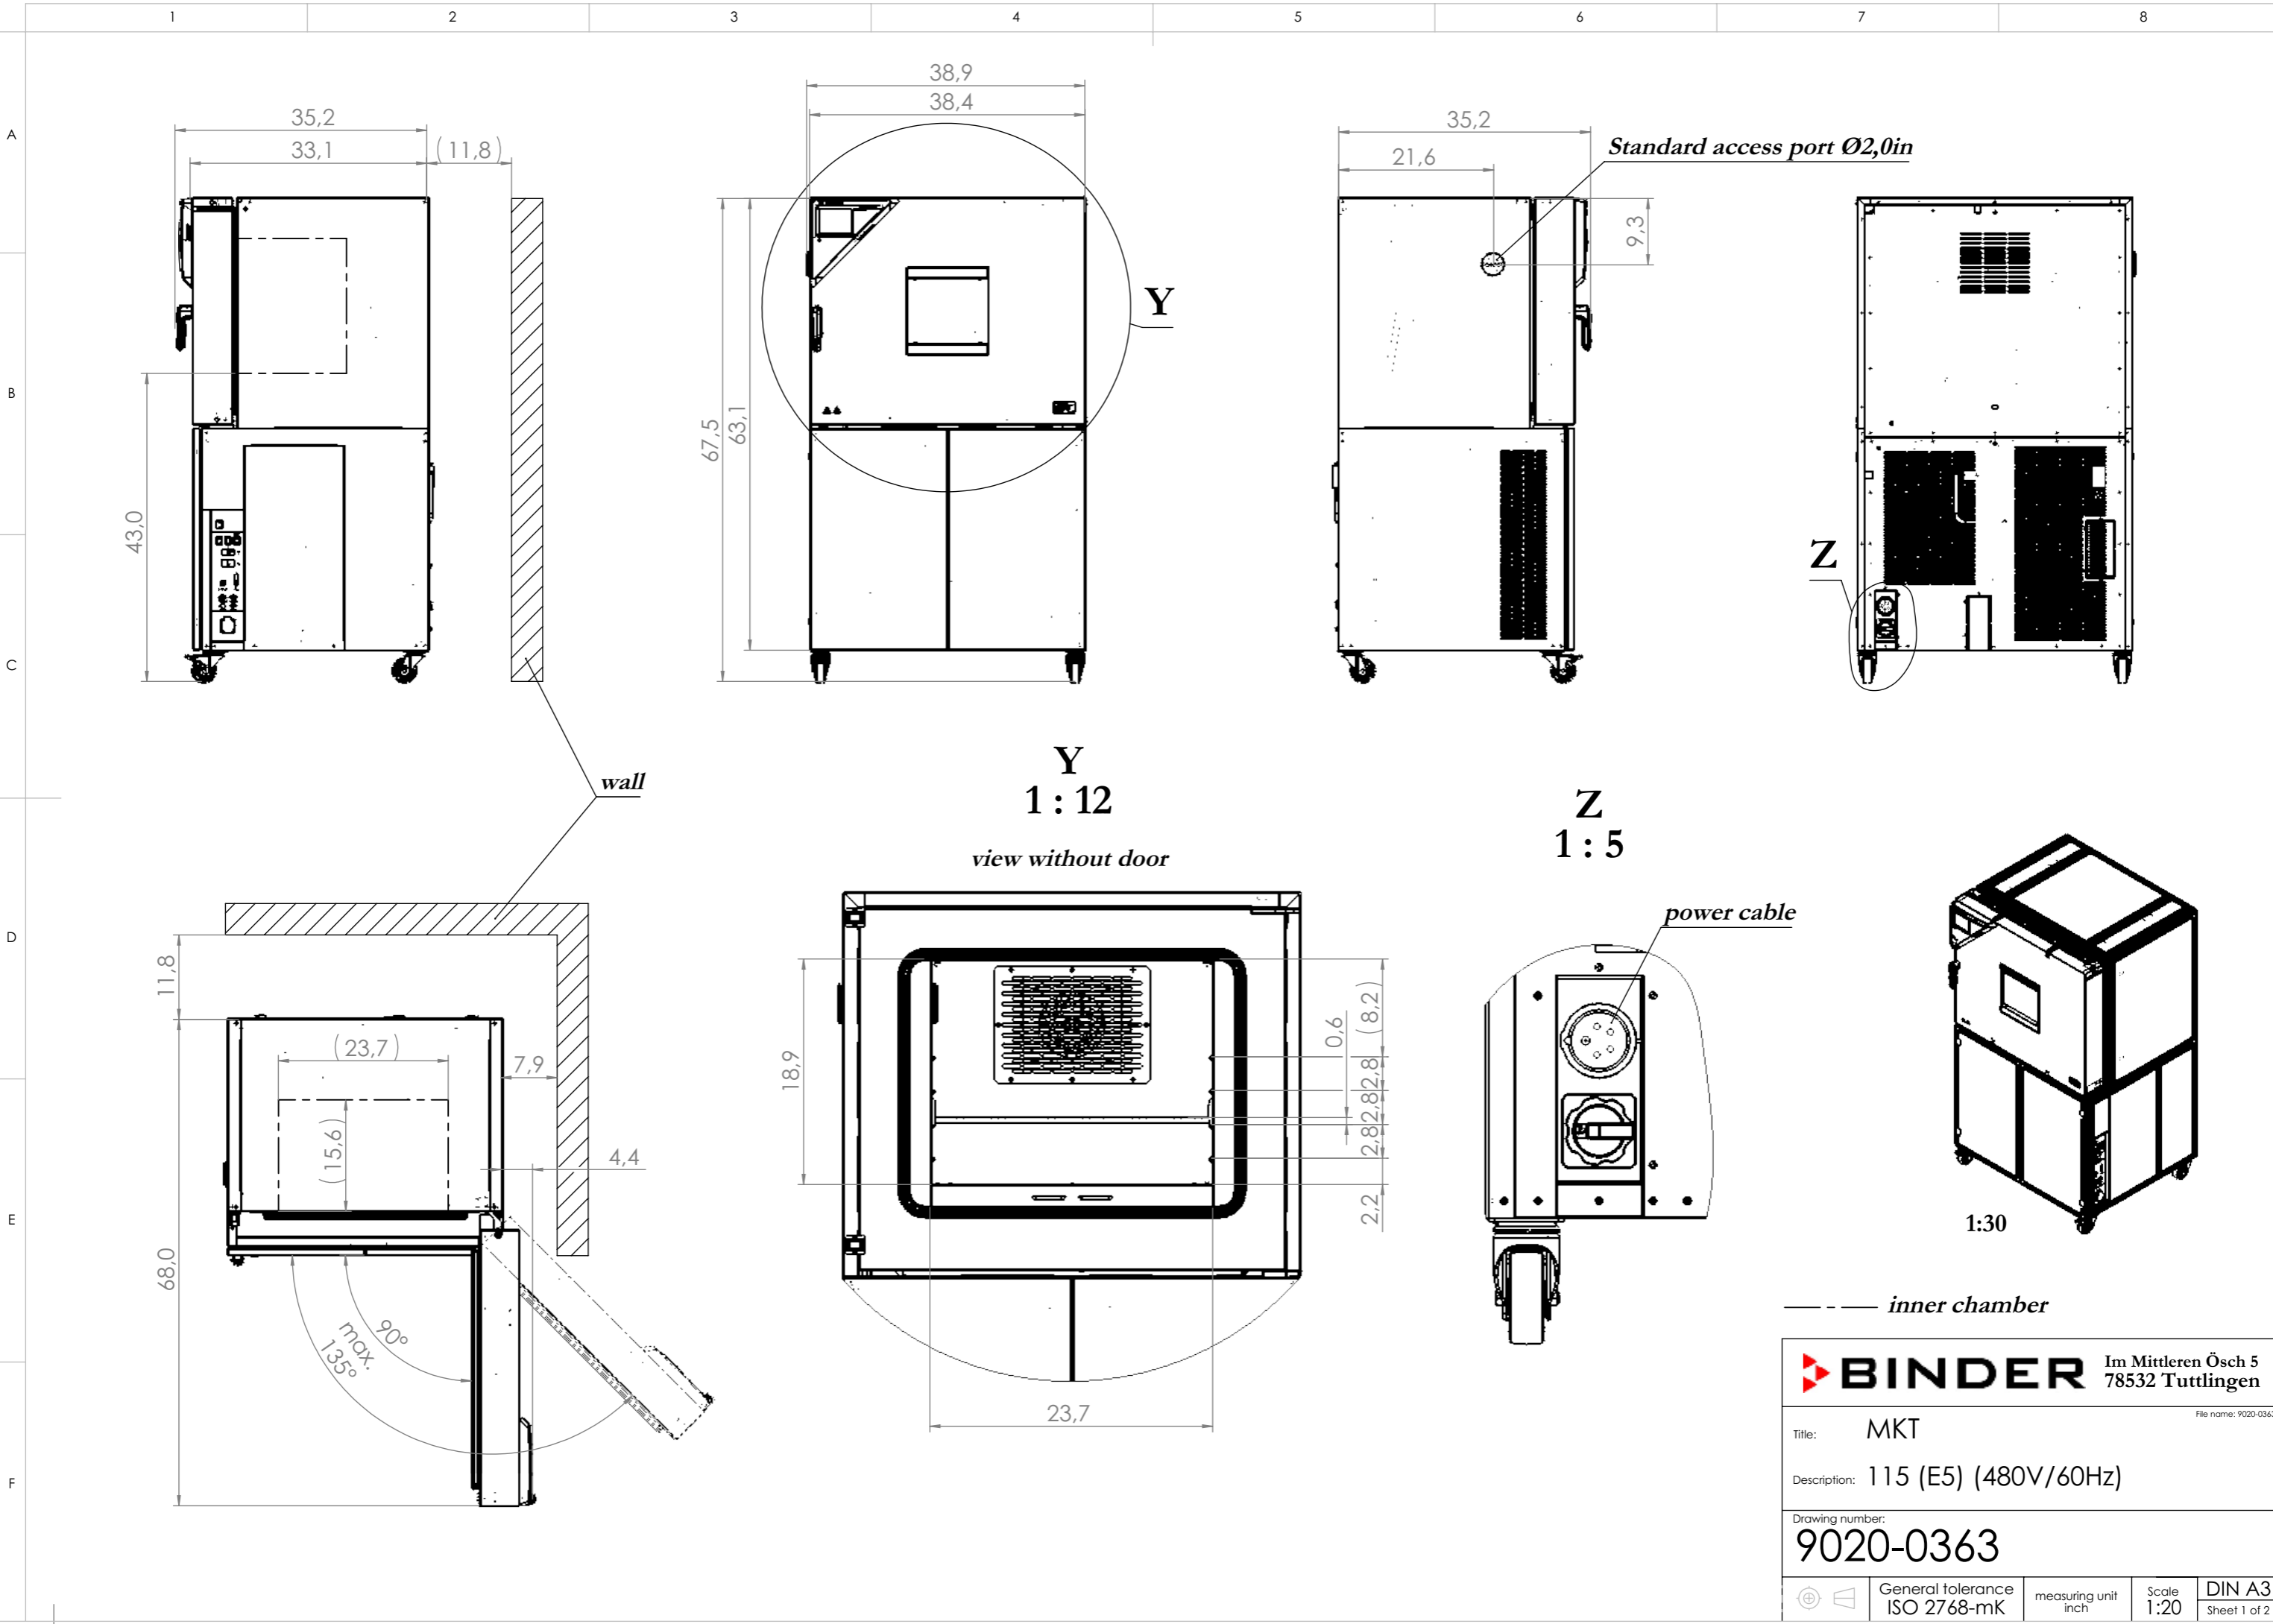

© Binder GmbH 2017 Diese Zeichnung ist urheberrechtlich geschützt. Alle Rechte vorbehalten.

wall

Y
1:12

view without door

Z
1:5

power cable

inner chamber

		Im Mittleren Ösch 5 78532 Tuttlingen	
Title:	MKT	File name: 9020-0363	
Description:	115 (E5) (480V/60Hz)		
Drawing number:	9020-0363		
General tolerance	ISO 2768-mK	measuring unit	inch
Scale	1:20	DIN A3	Sheet 1 of 2