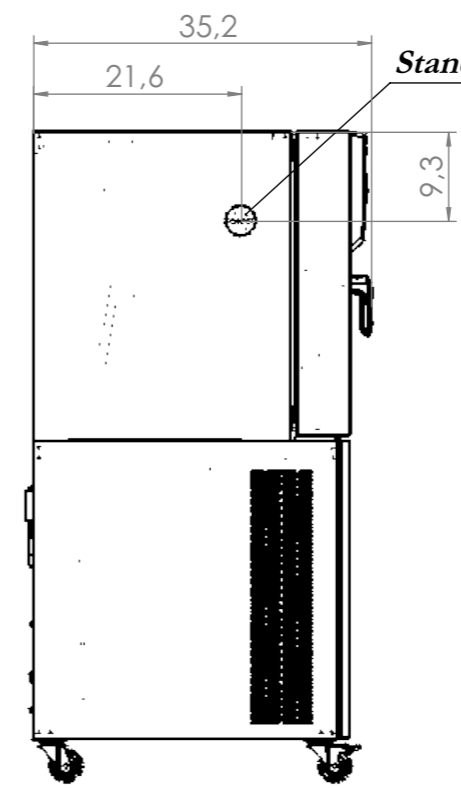

© Binder GmbH 2017 Diese Zeichnung ist urheberrechtlich geschützt. Alle Rechte vorbehalten.

wall

Y
1:12

view without door

Z
1:5

power cable

inner chamber

		Im Mittleren Ösch 5 78532 Tuttlingen	
Title:	MKT	File name: 9020-0363	
Description:	115 (E5) (480V/60Hz)		
Drawing number:	9020-0363		
General tolerance	ISO 2768-mK	measuring unit	inch
Scale	1:20	DIN A3	Sheet 1 of 2