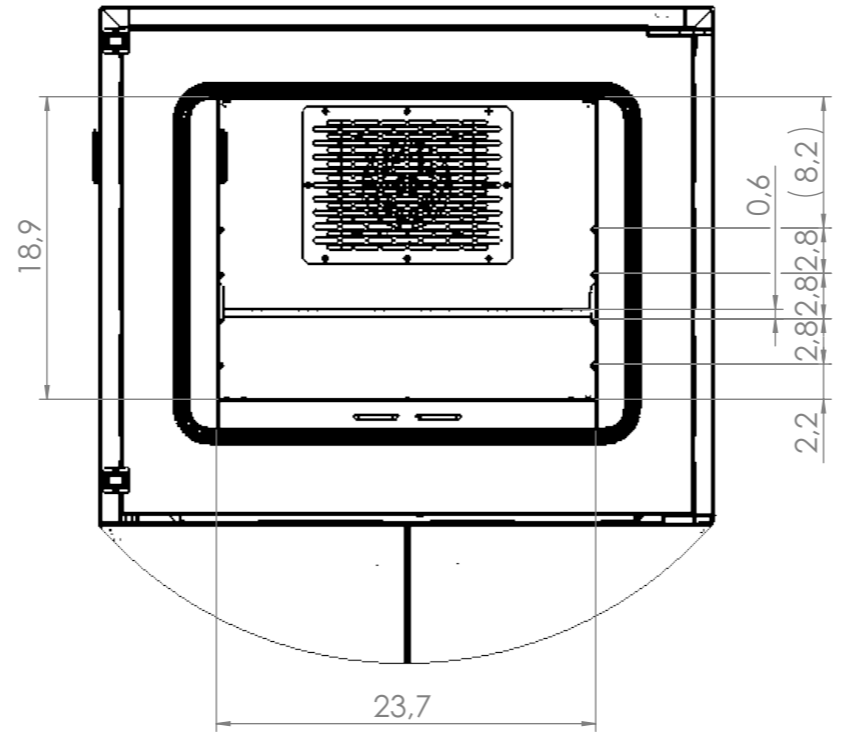

© Binder GmbH 2017 Diese Zeichnung ist urheberrechtlich geschützt. Alle Rechte vorbehalten.

wall

Y
1:12

view without door

Z
1:5

power cable

inner chamber

		Im Mittleren Ösch 5 78532 Tuttlingen	
Title:	MKT	File name: 9020-0363	
Description:	115 (E5) (480V/60Hz)		
Drawing number:	9020-0363		
General tolerance	ISO 2768-mK	measuring unit	inch
Scale	1:20	DIN A3	Sheet 1 of 2