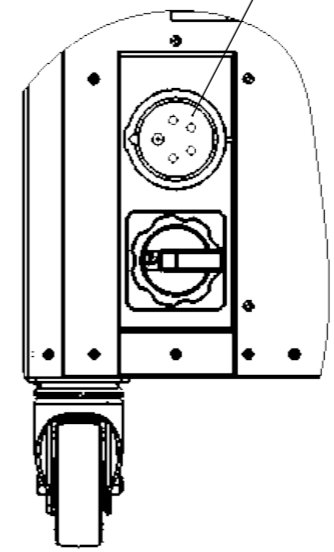

© Binder GmbH 2017 Diese Zeichnung ist urheberrechtlich geschützt. Alle Rechte vorbehalten.

wall

Y
1:12

view without door

Z
1:5

power cable

inner chamber

		Im Mittleren Ösch 5 78532 Tuttlingen	
Title:	MKT	File name: 9020-0363	
Description:	115 (E5) (480V/60Hz)		
Drawing number:	9020-0363		
General tolerance	ISO 2768-mK	measuring unit	inch
Scale	1:20	DIN A3	Sheet 1 of 2