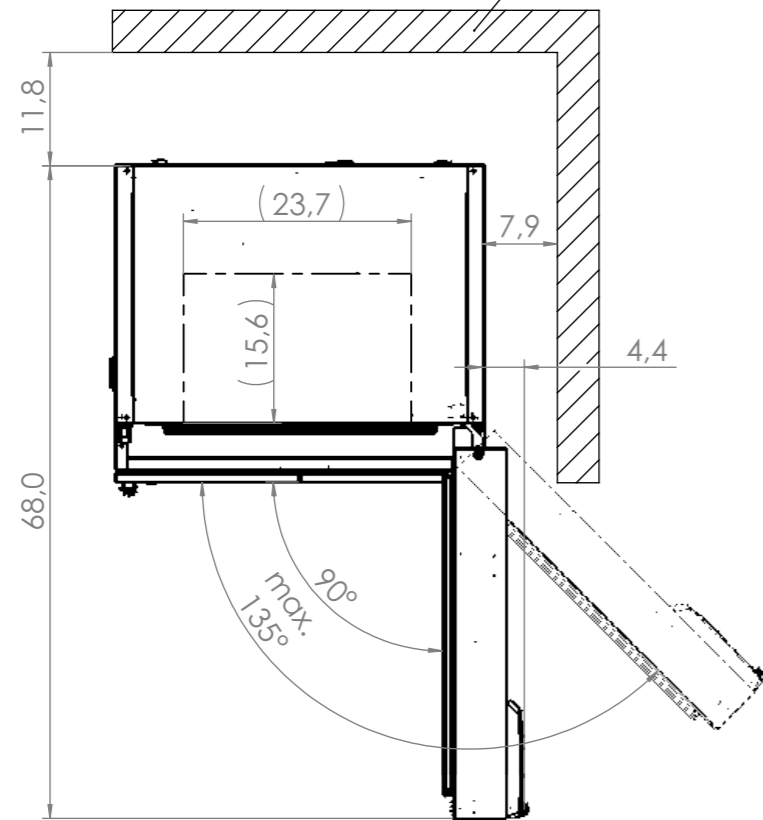

© Binder GmbH 2017 Diese Zeichnung ist urheberrechtlich geschützt. Alle Rechte vorbehalten.

wall

Y
1:12

view without door

Z
1:5

power cable

inner chamber

		Im Mittleren Ösch 5 78532 Tuttlingen	
Title:	MKT	File name: 9020-0363	
Description:	115 (E5) (480V/60Hz)		
Drawing number:	9020-0363		
General tolerance	ISO 2768-mK	measuring unit	inch
Scale	1:20	DIN A3	Sheet 1 of 2