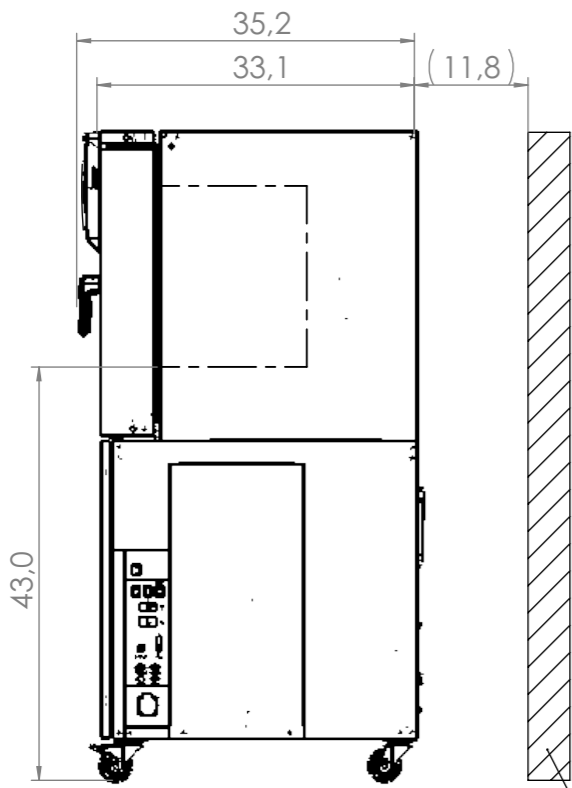

© Binder GmbH 2017 Diese Zeichnung ist urheberrechtlich geschützt. Alle Rechte vorbehalten.

wall

Y
1:12

view without door

Z
1:5

power cable

inner chamber

		Im Mittleren Ösch 5 78532 Tuttlingen	
Title:	MKT	File name: 9020-0363	
Description:	115 (E5) (480V/60Hz)		
Drawing number:	9020-0363		
General tolerance	ISO 2768-mK	measuring unit	inch
Scale	1:20	DIN A3	Sheet 1 of 2