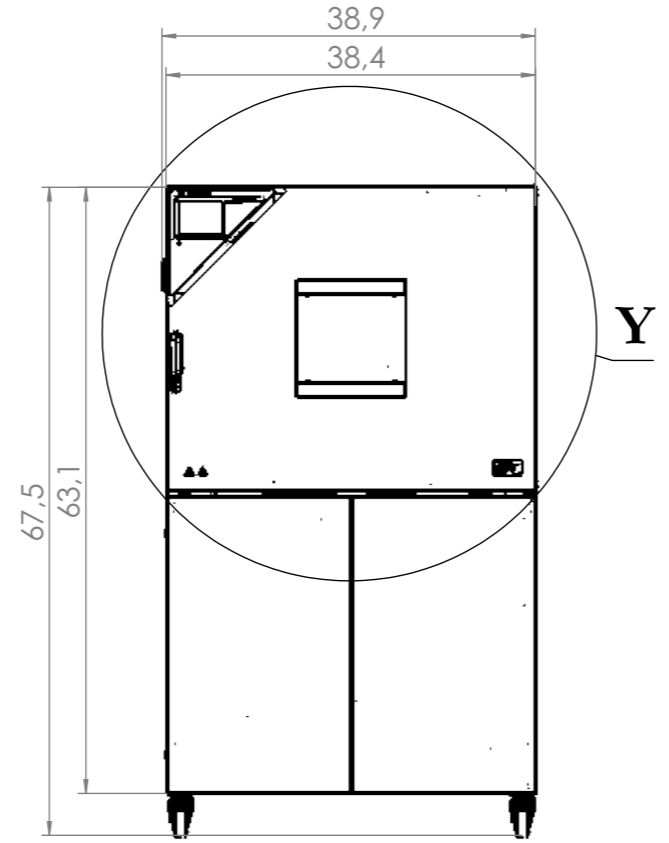

© Binder GmbH 2017 Diese Zeichnung ist urheberrechtlich geschützt. Alle Rechte vorbehalten.

wall

Y
1:12

view without door

Z
1:5

power cable

inner chamber

		Im Mittleren Ösch 5 78532 Tuttlingen	
Title:	MKT	File name: 9020-0363	
Description:	115 (E5) (480V/60Hz)		
Drawing number:	9020-0363		
General tolerance	ISO 2768-mK	measuring unit	inch
Scale	1:20	DIN A3	Sheet 1 of 2