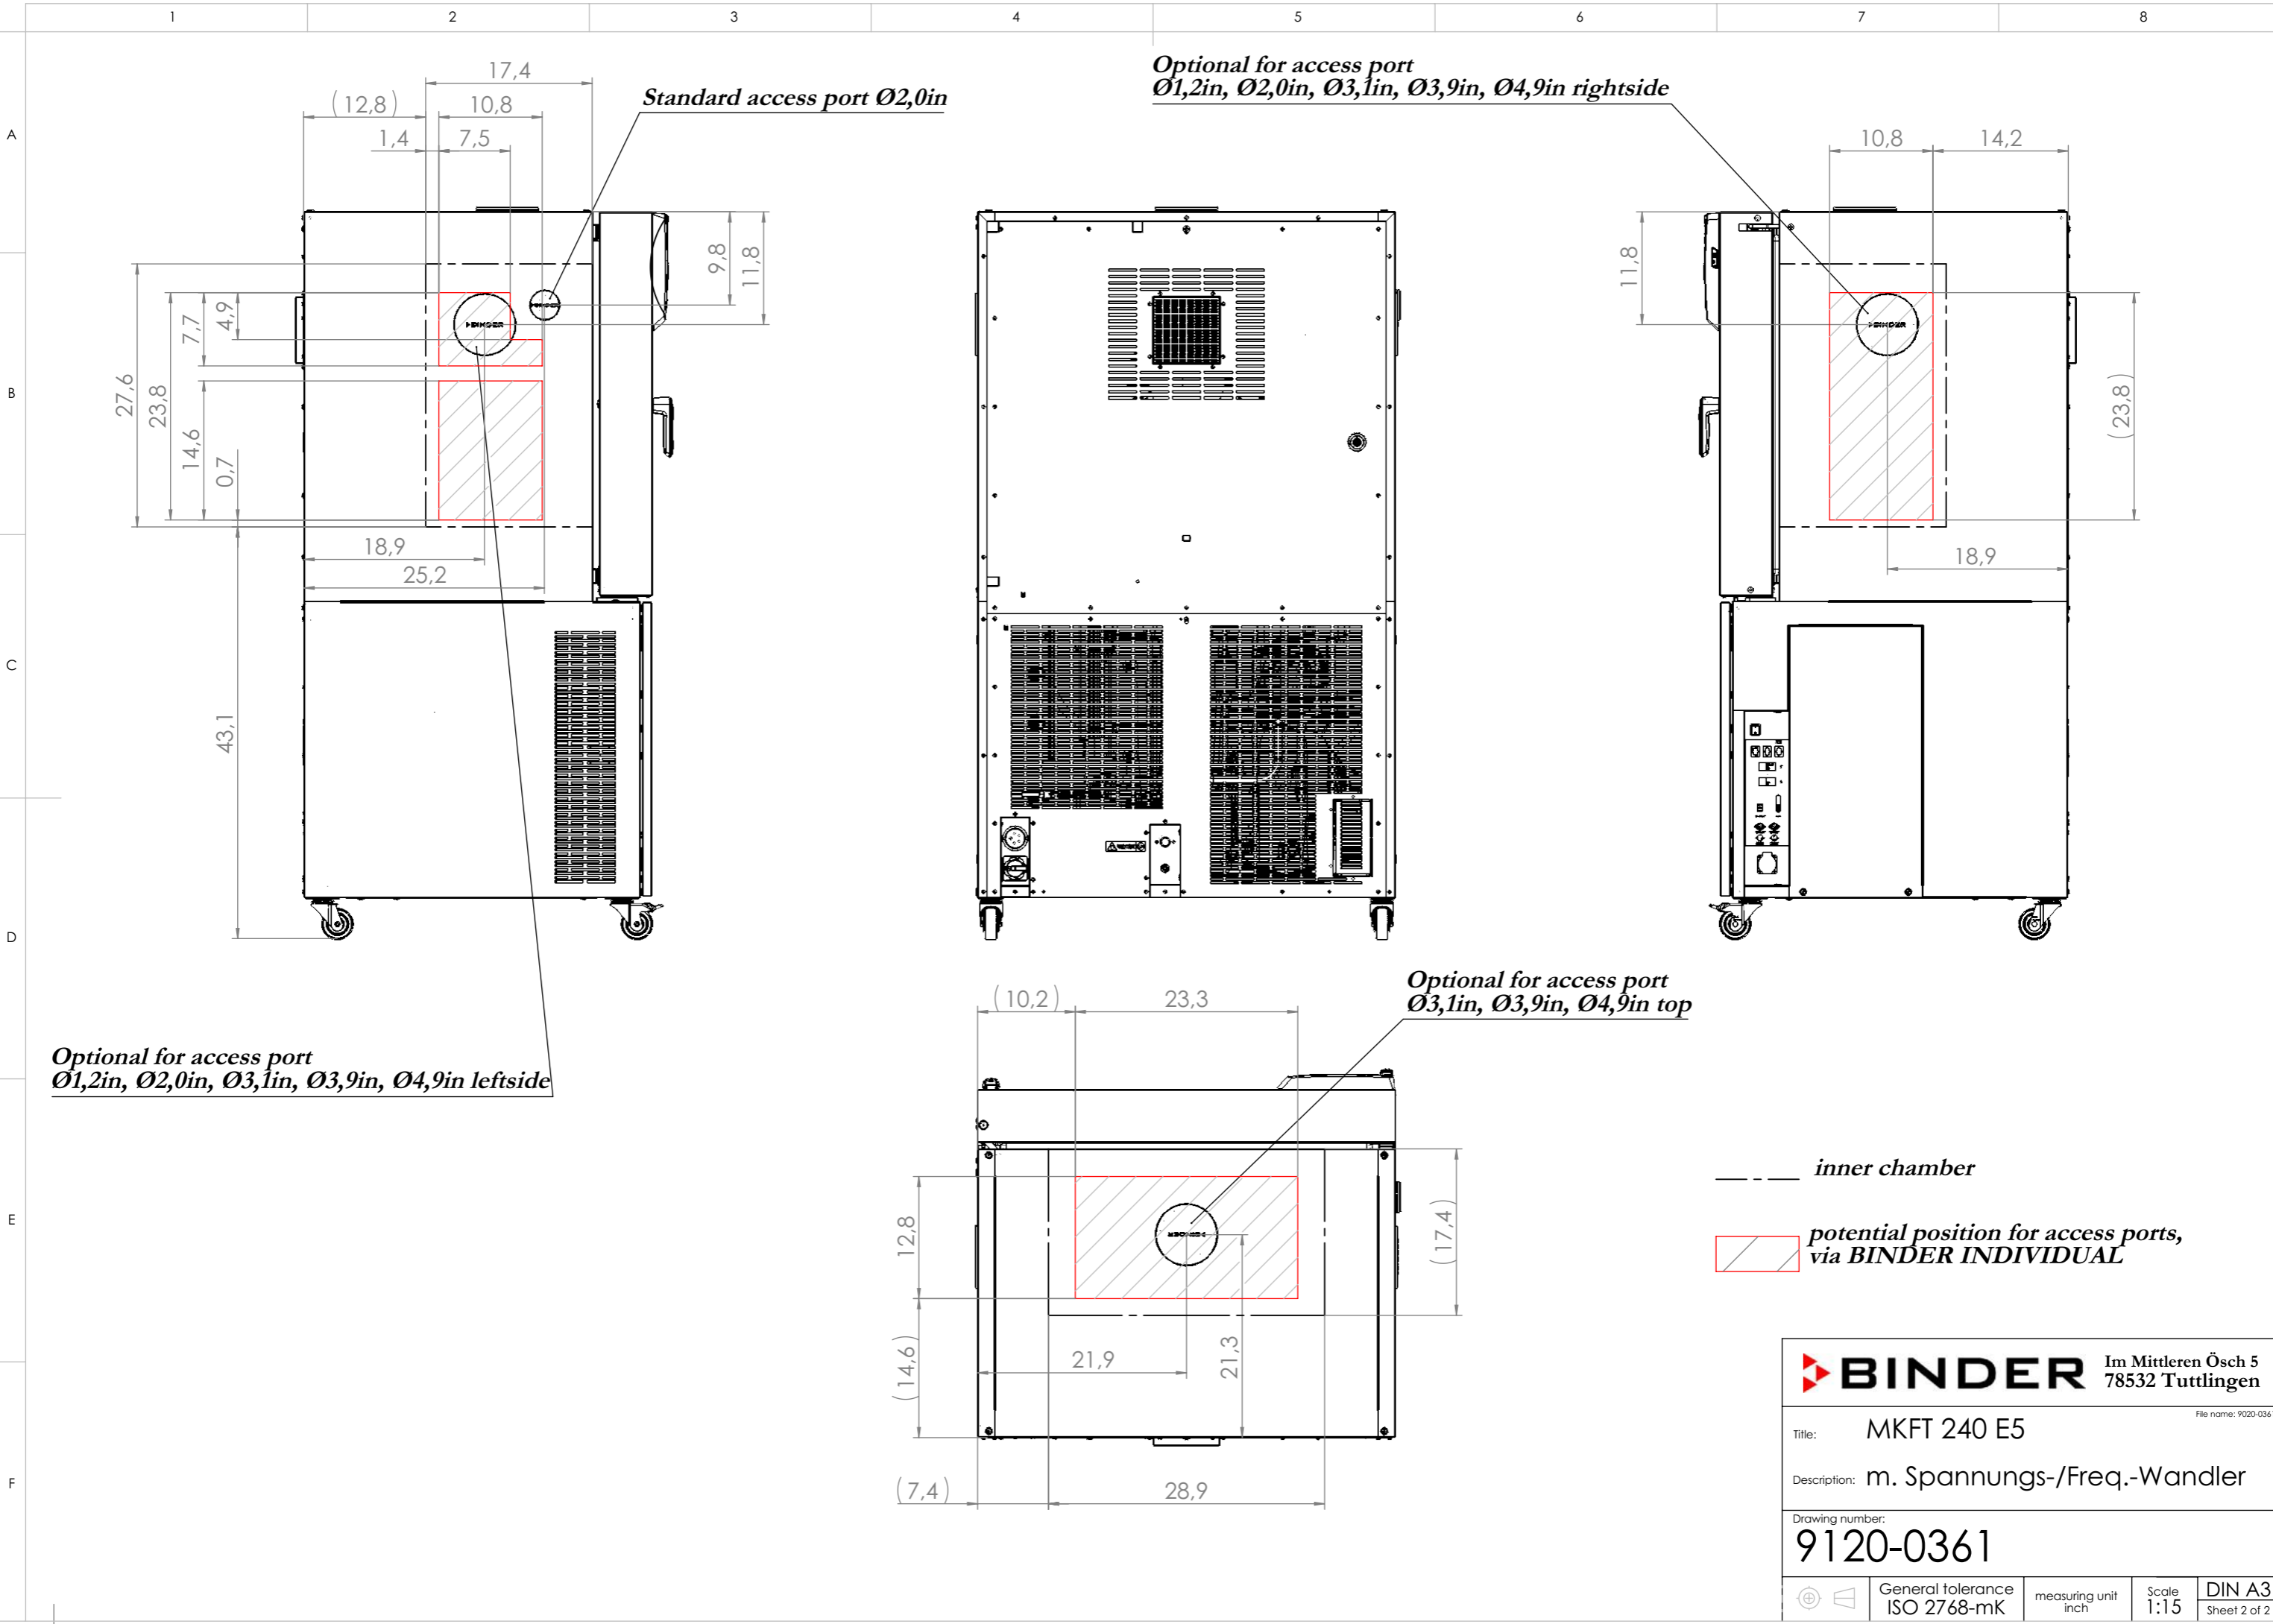

© Binder GmbH 2017 Diese Zeichnung ist urheberrechtlich geschützt. Alle Rechte vorbehalten.

**Y**  
1:15  
view without door

**Z**  
1:3  
power cable

1:30  
--- inner chamber

		Im Mittleren Ösch 5 78532 Tuttlingen	
Title:	MKFT 240 E5		
Description:	m. Spannungs-/Freq.-Wandler		
Drawing number:	9020-0361		
	General tolerance ISO 2768-mK	measuring unit inch	Scale 1:20
			DIN A3 Sheet 1 of 2

© Binder GmbH 2017 Diese Zeichnung ist urheberrechtlich geschützt. Alle Rechte vorbehalten.

--- inner chamber  
 [red hatched box] potential position for access ports, via BINDER INDIVIDUAL

<b>BINDER</b>		Im Mittleren Ösch 5 78532 Tuttlingen	
File name: 9020-0361			
Title: MKFT 240 E5			
Description: m. Spannungs-/Freq.-Wandler			
Drawing number: <b>9120-0361</b>			
General tolerance ISO 2768-mK	measuring unit inch	Scale 1:15	DIN A3 Sheet 2 of 2