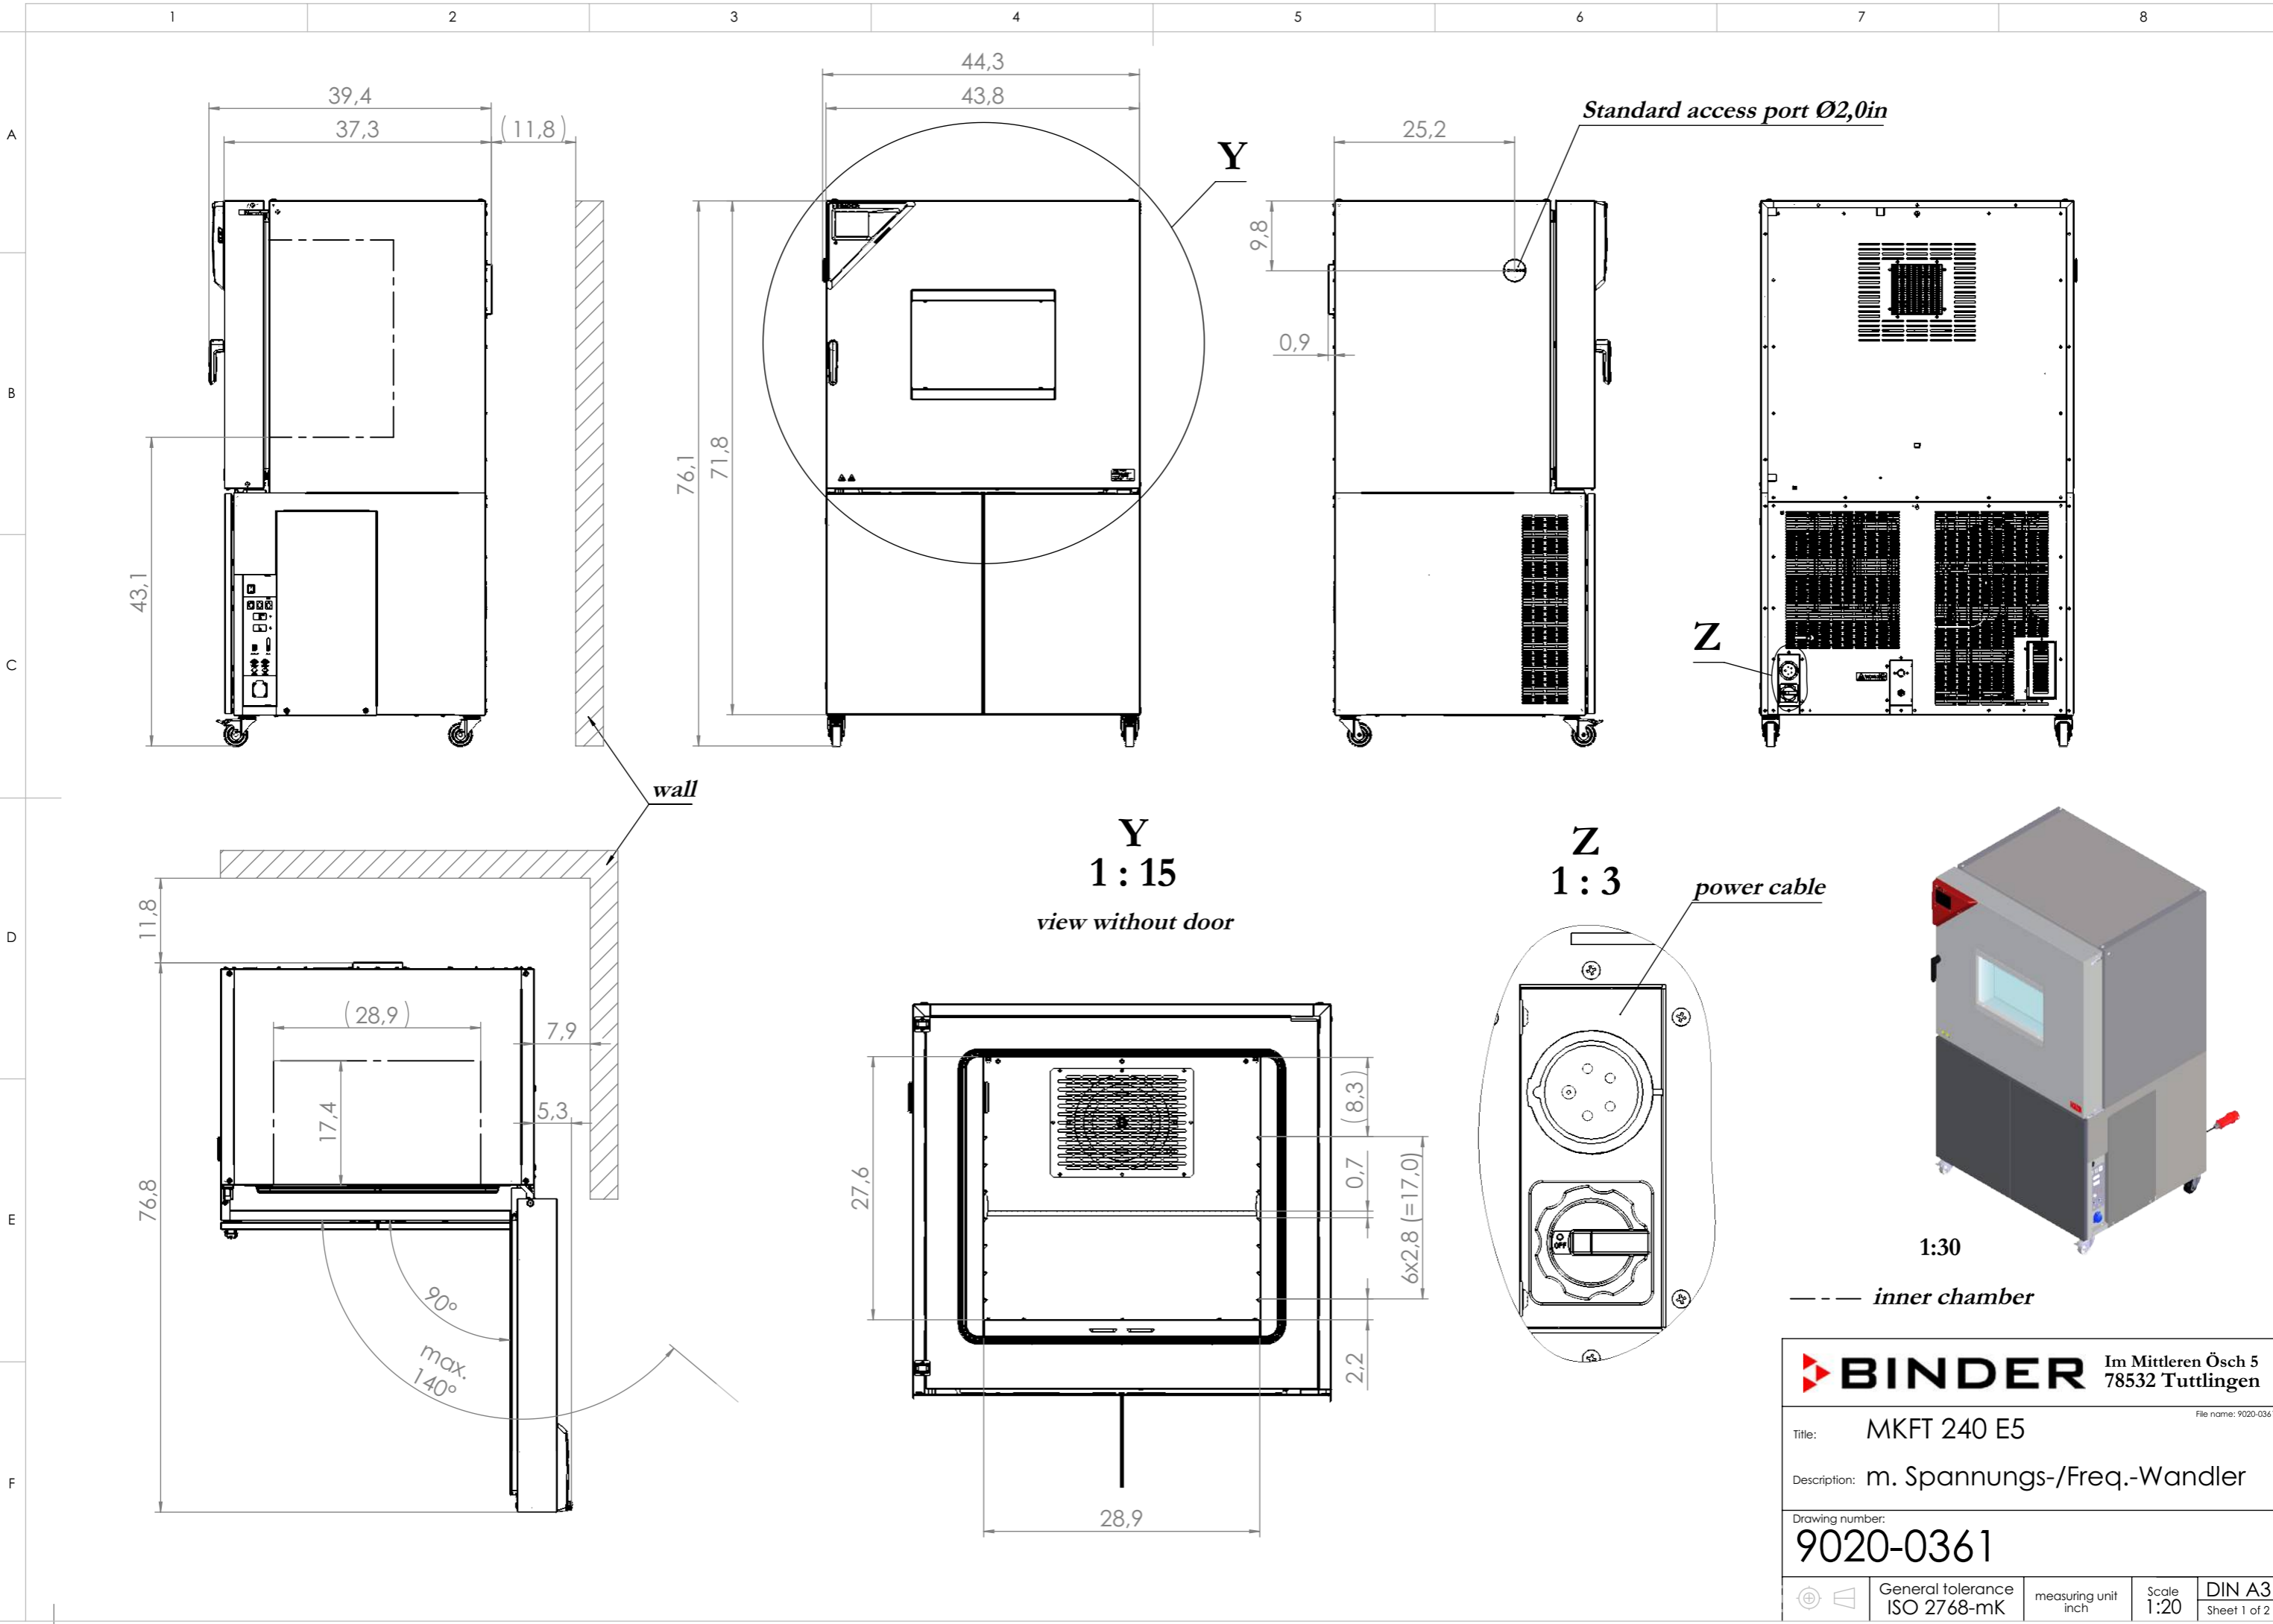

© Binder GmbH 2017 Diese Zeichnung ist urheberrechtlich geschützt. Alle Rechte vorbehalten.

**Y**  
1:15  
view without door

**Z**  
1:3  
power cable

1:30  
--- inner chamber

		Im Mittleren Ösch 5 78532 Tuttlingen	
Title:	MKFT 240 E5		
Description:	m. Spannungs-/Freq.-Wandler		
Drawing number:	9020-0361		
	General tolerance ISO 2768-mK	measuring unit inch	Scale 1:20
			DIN A3 Sheet 1 of 2

© Binder GmbH 2017 Diese Zeichnung ist urheberrechtlich geschützt. Alle Rechte vorbehalten.

--- inner chamber  
 [red hatched box] potential position for access ports, via BINDER INDIVIDUAL

<b>BINDER</b>		Im Mittleren Ösch 5 78532 Tuttlingen	
File name: 9020-0361			
Title: MKFT 240 E5			
Description: m. Spannungs-/Freq.-Wandler			
Drawing number: <b>9120-0361</b>			
General tolerance ISO 2768-mK	measuring unit inch	Scale 1:15	DIN A3 Sheet 2 of 2