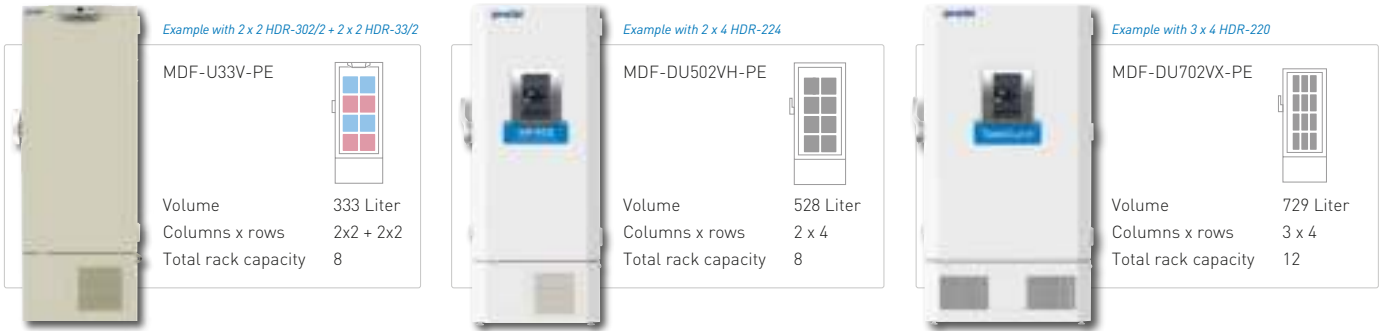

* Unit: mm

NIR-209C

SCR-102-N

SCR-073-N

HORIZONTAL DRAWER RACKS

Models: MDF-DU302VX-PE | MDF-DU502VH-PE | MDF-DU502VX-PE | MDF-DU702VH-PE | MDF-DU702VX-PE
 MDF-DU901VHL-PE | MDF-U33V-PE | MDF-DU300H-PE | MDF-U55V-PE | MDF-U76V-PE