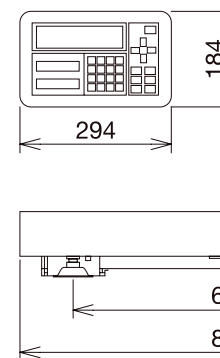

# ГАБАРИТНЫЕ РАЗМЕРЫ\_ViBRA FS

FS 623

FS 3202-FS 15001

FS 30K0.1G

FS 60K0.1G-FS 200K1G

FS 150K1GF

FS 300K1GF