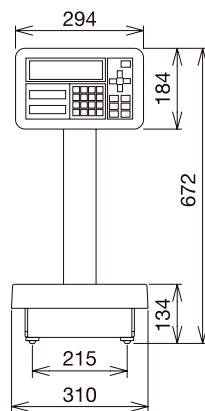

# ГАБАРИТНЫЕ РАЗМЕРЫ\_ViBRA FS

FS 623

FS 3202-FS 15001

FS 30K0.1G

FS 60K0.1G-FS 200K1G

FS 150K1GF

FS 300K1GF