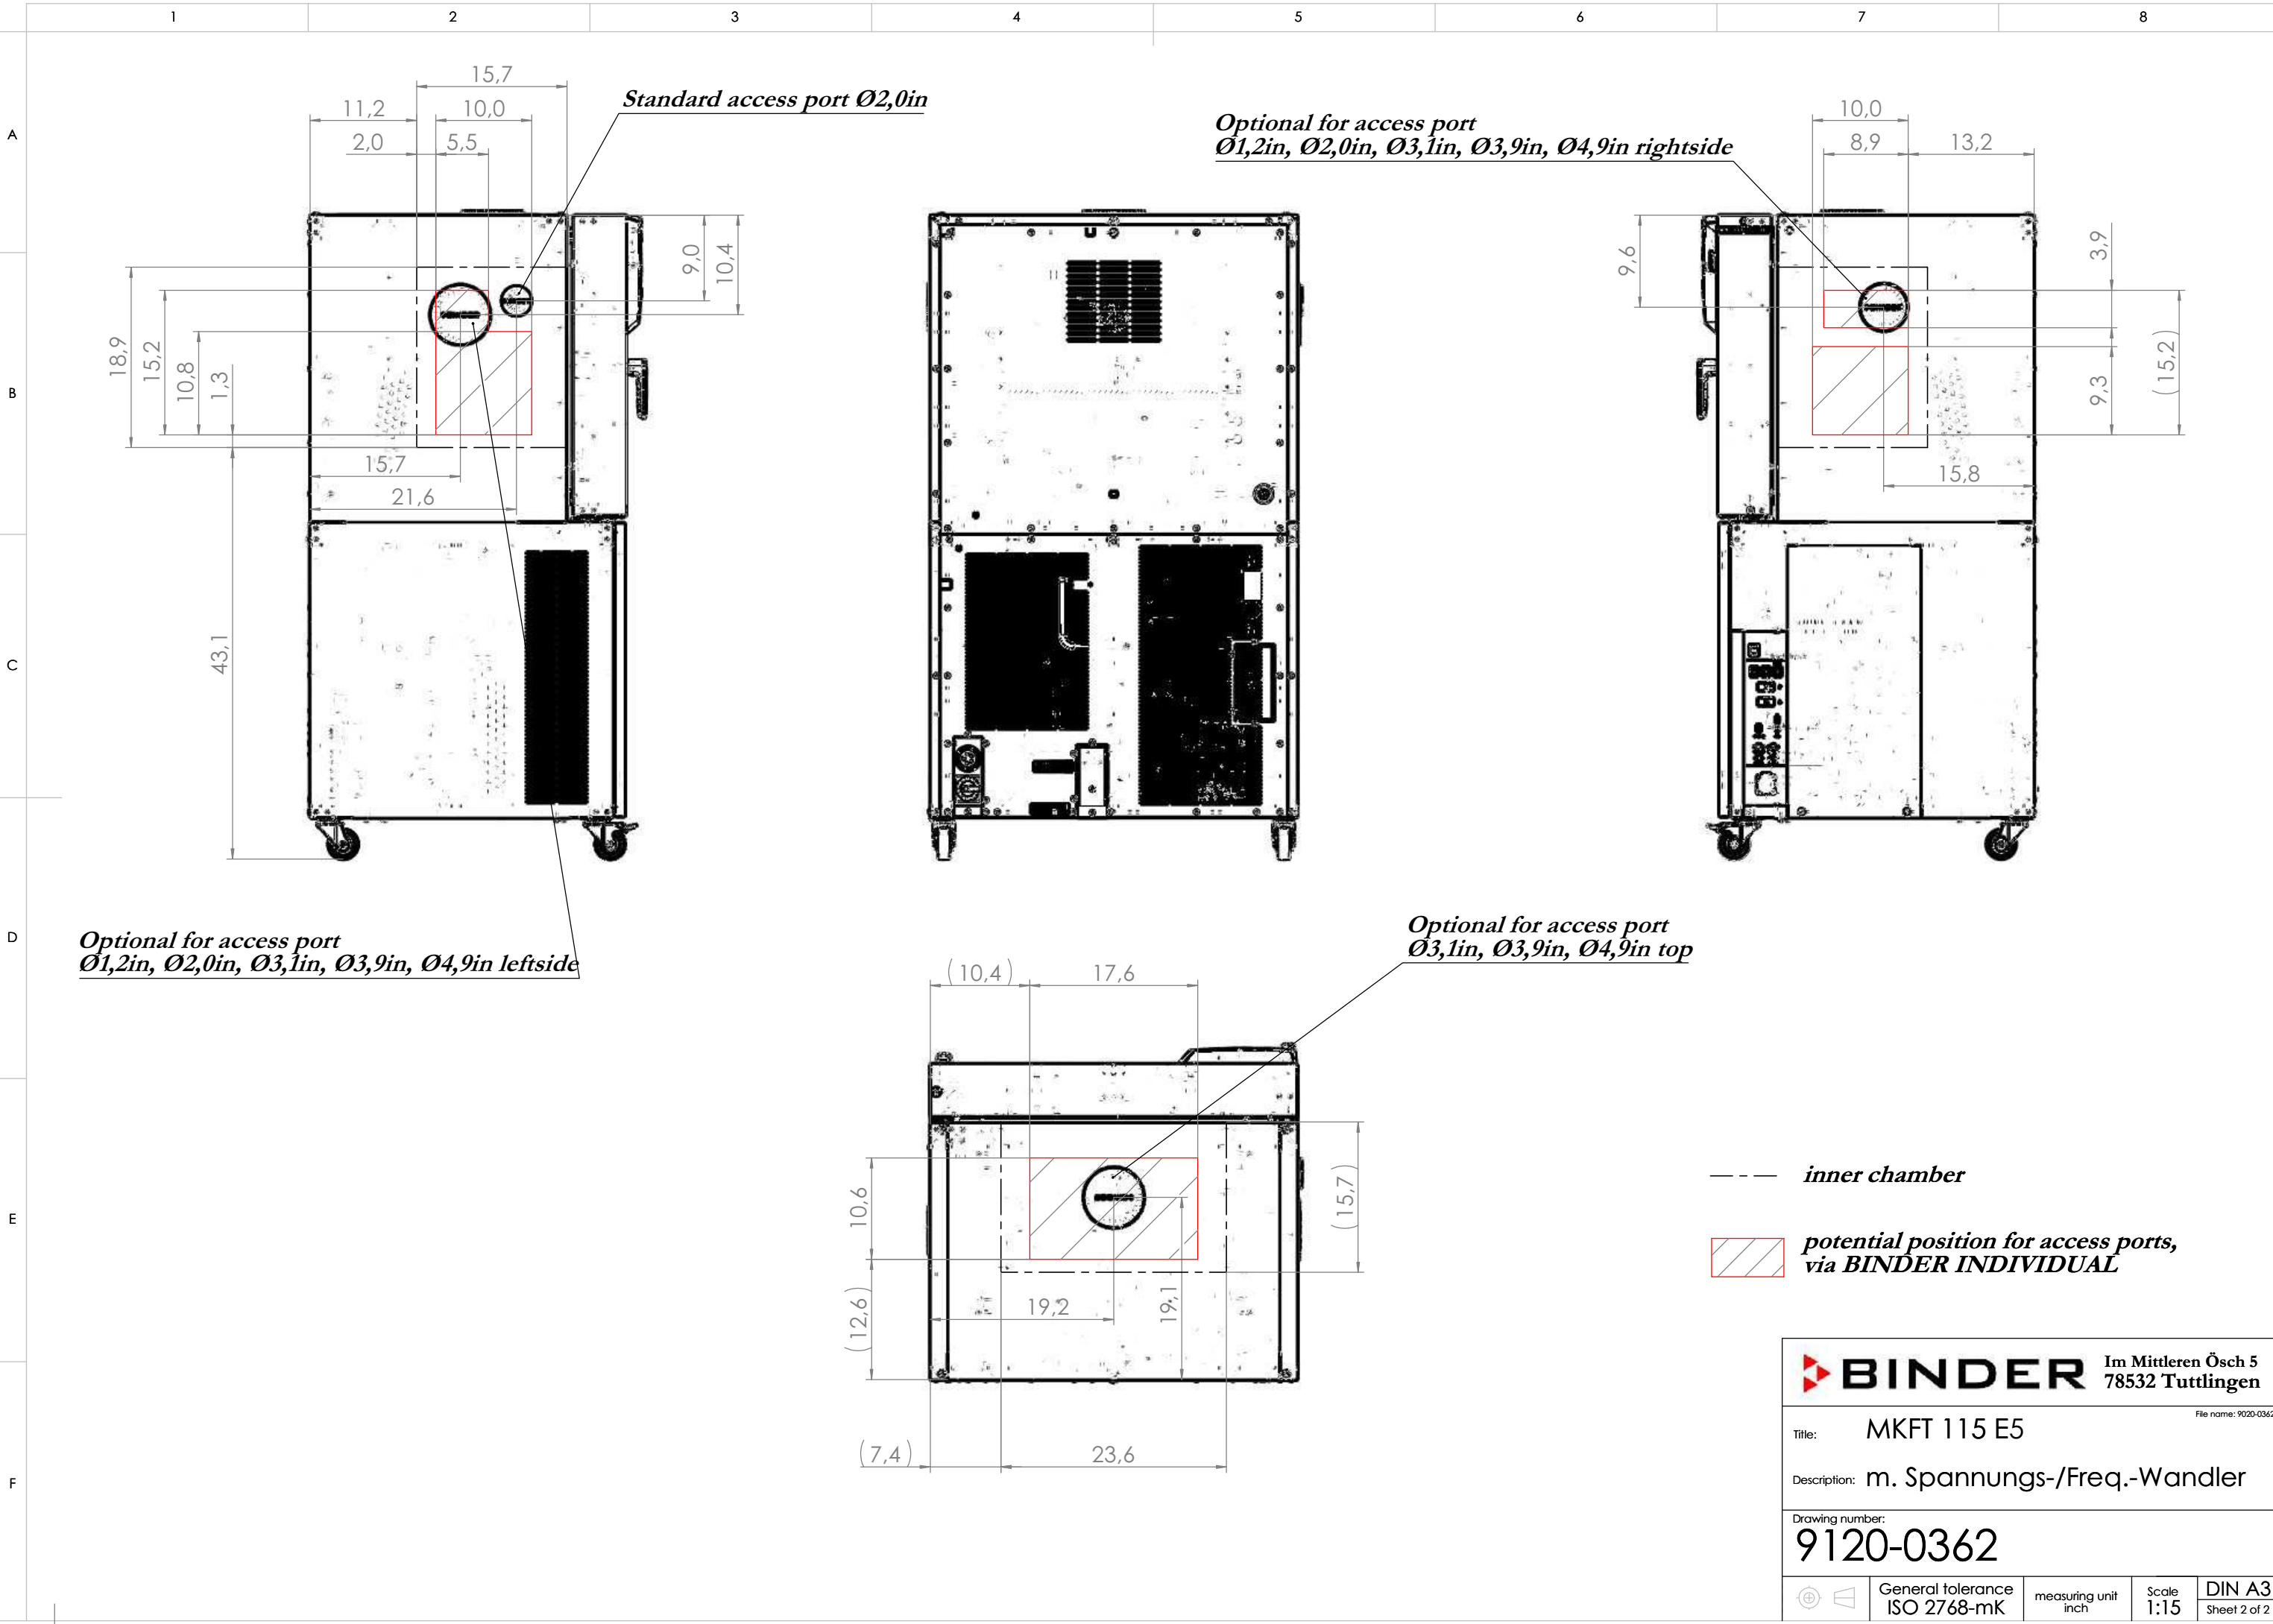

© Binder GmbH 2017 Diese Zeichnung ist urheberrechtlich geschützt. Alle Rechte vorbehalten.

**Y**  
1 : 10  
view without door

**Z**  
1 : 3

1:30

--- inner chamber

<b>BINDER</b>		Im Mittleren Ösch 5 78532 Tuttlingen	
Title:	MKFT 115 E5		
Description:	m. Spannungs-/Freq.-Wandler		
Drawing number:	9020-0362		
General tolerance ISO 2768-mK	measuring unit inch	Scale 1:20	DIN A3 Sheet 1 of 2

© Binder GmbH 2017 Diese Zeichnung ist urheberrechtlich geschützt. Alle Rechte vorbehalten.

<b>BINDER</b> Im Mittleren Ösch 5 78532 Tuttlingen		File name: 9020-0362	
Title:	MKFT 115 E5		
Description:	m. Spannungs-/Freq.-Wandler		
Drawing number:	9120-0362		
General tolerance	measuring unit	Scale	DIN A3
ISO 2768-mK	inch	1:15	Sheet 2 of 2