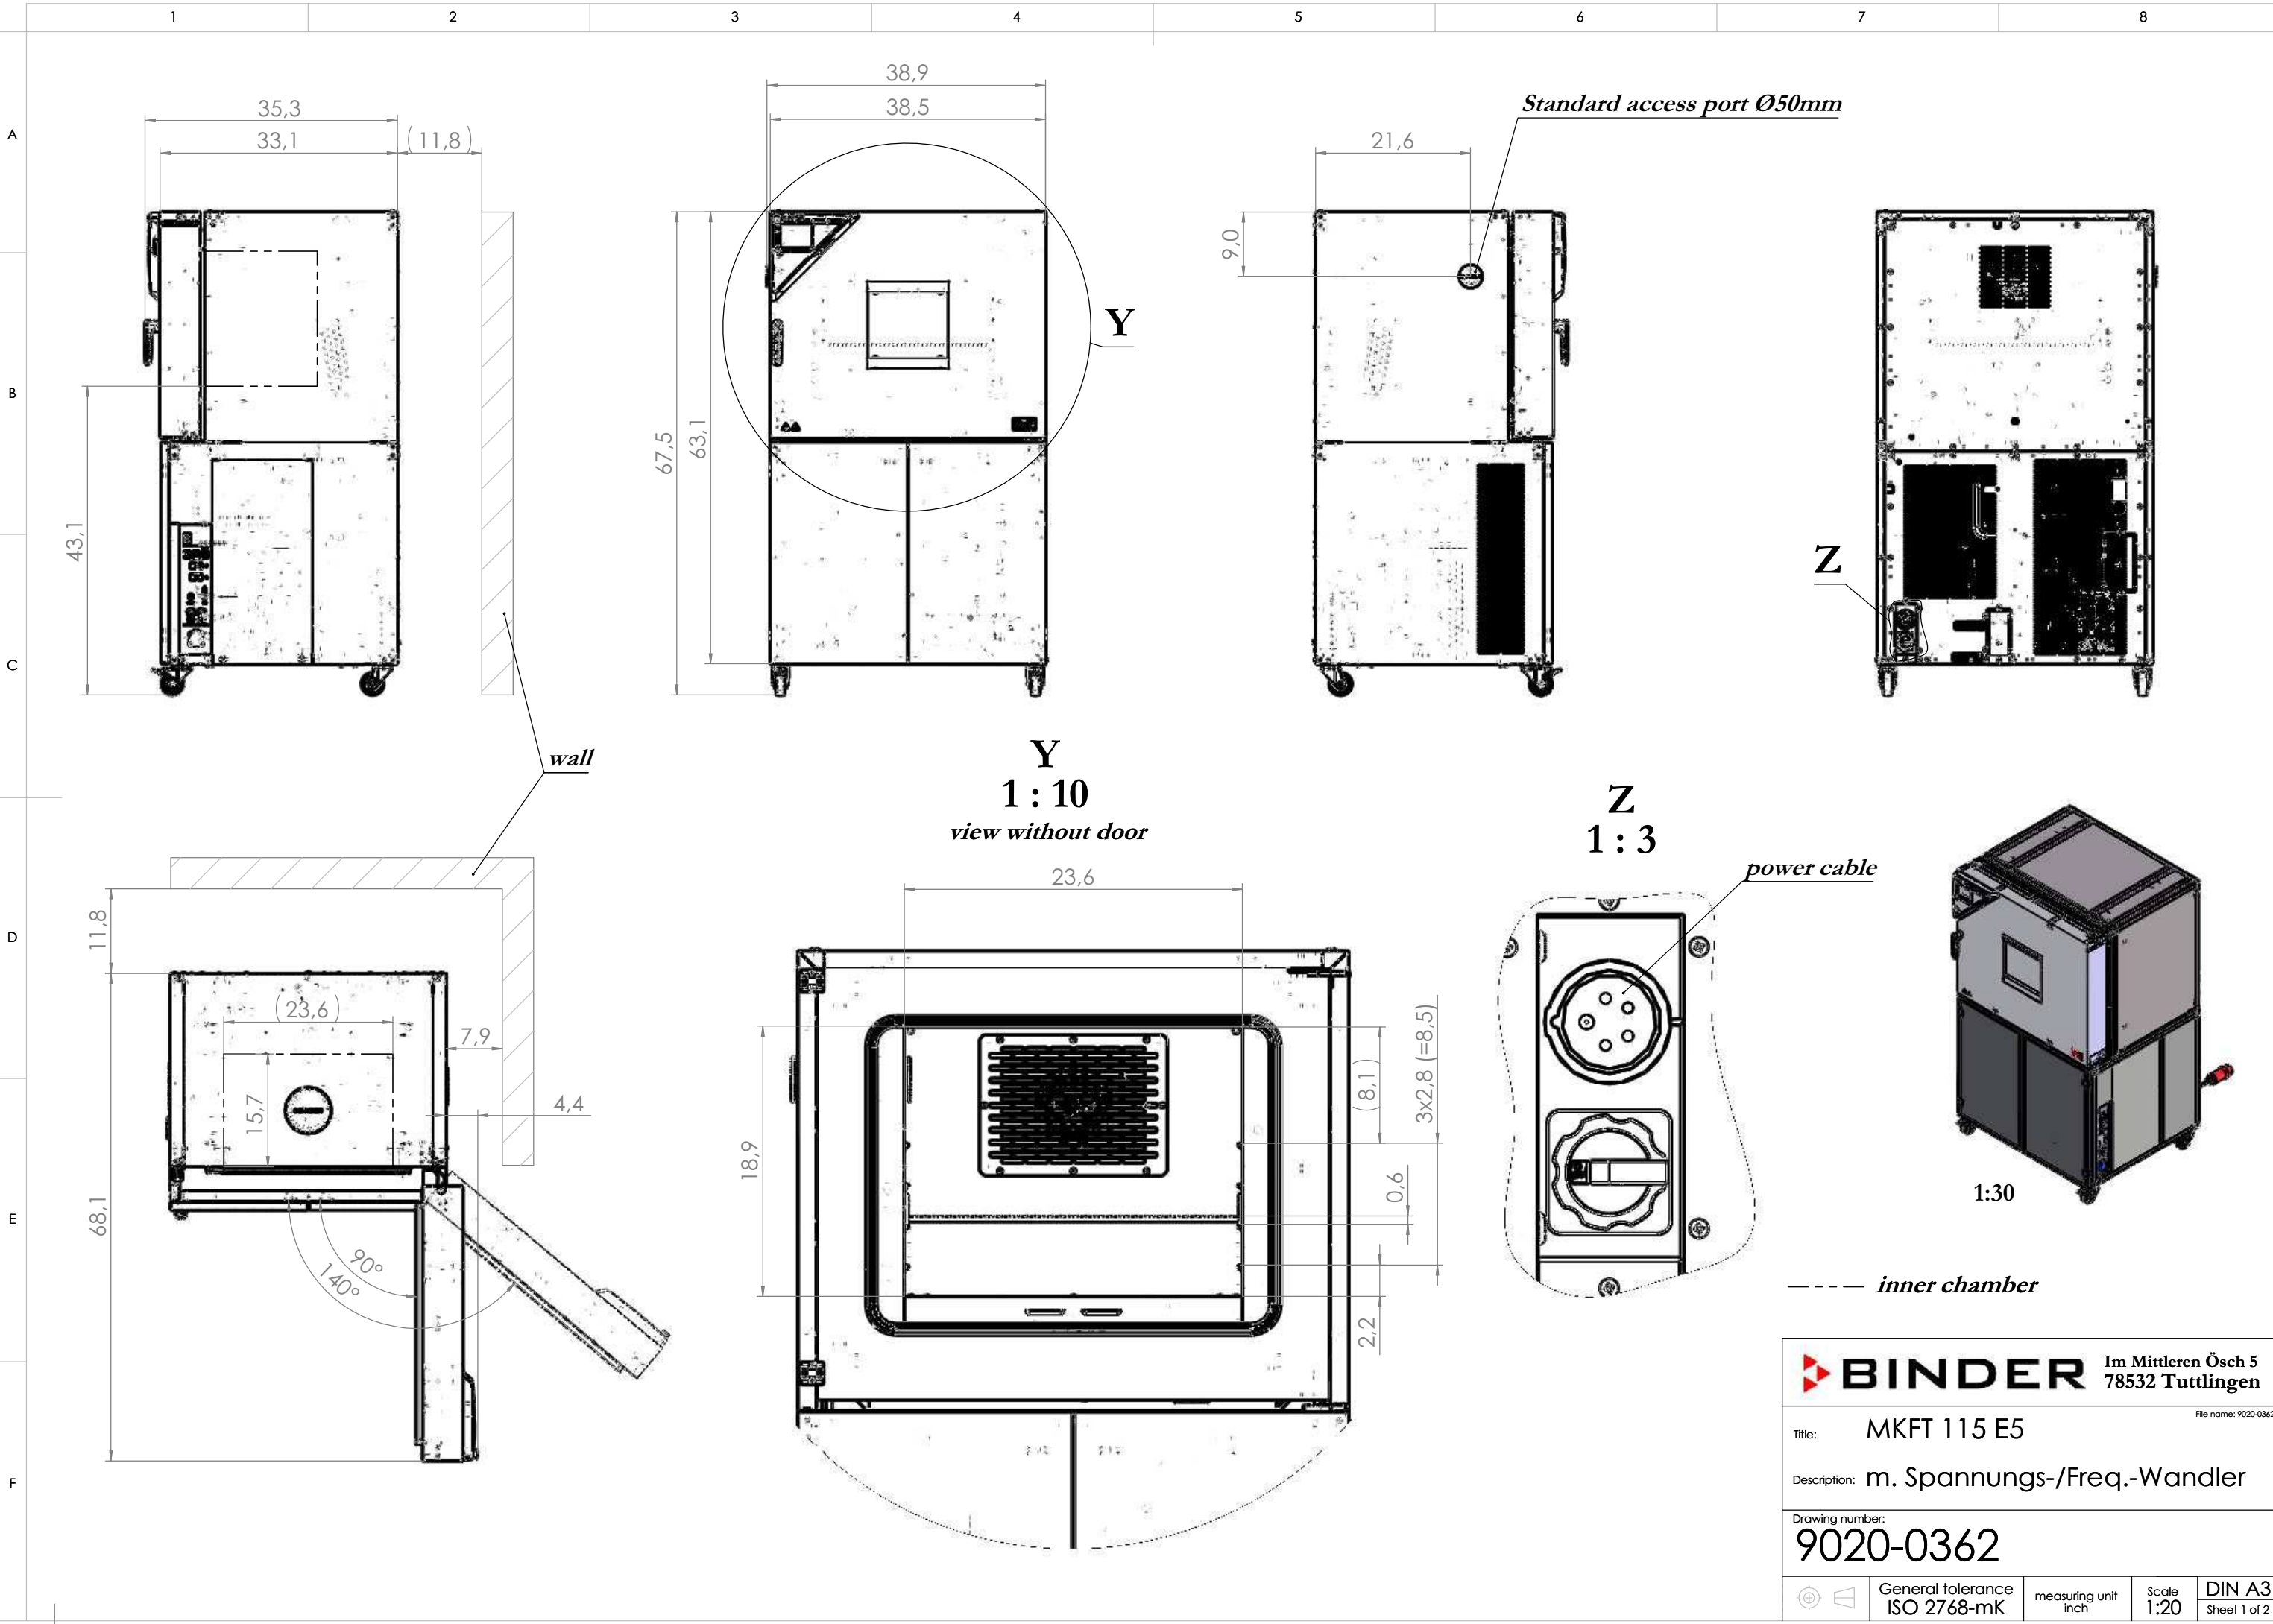

© Binder GmbH 2017 Diese Zeichnung ist urheberrechtlich geschützt. Alle Rechte vorbehalten.

**Y**  
1 : 10  
view without door

**Z**  
1 : 3

1:30

--- inner chamber

<b>BINDER</b>		Im Mittleren Ösch 5 78532 Tuttlingen	
Title:	MKFT 115 E5		
Description:	m. Spannungs-/Freq.-Wandler		
Drawing number:	9020-0362		
General tolerance ISO 2768-mK	measuring unit inch	Scale 1:20	DIN A3 Sheet 1 of 2

© Binder GmbH 2017 Diese Zeichnung ist urheberrechtlich geschützt. Alle Rechte vorbehalten.

<b>BINDER</b> Im Mittleren Ösch 5 78532 Tuttlingen		File name: 9020-0362	
Title:	MKFT 115 E5		
Description:	m. Spannungs-/Freq.-Wandler		
Drawing number:	9120-0362		
General tolerance	measuring unit	Scale	DIN A3
ISO 2768-mK	inch	1:15	Sheet 2 of 2