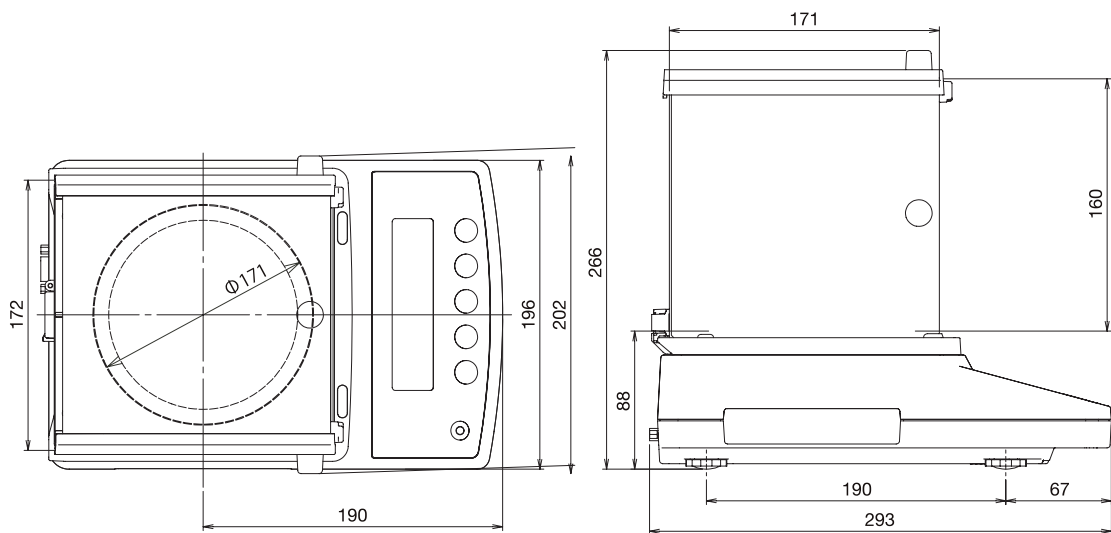

# ГАБАРИТНЫЕ РАЗМЕРЫ\_ViBRA AB

● 320-620 г.

● 1200-12000 г.