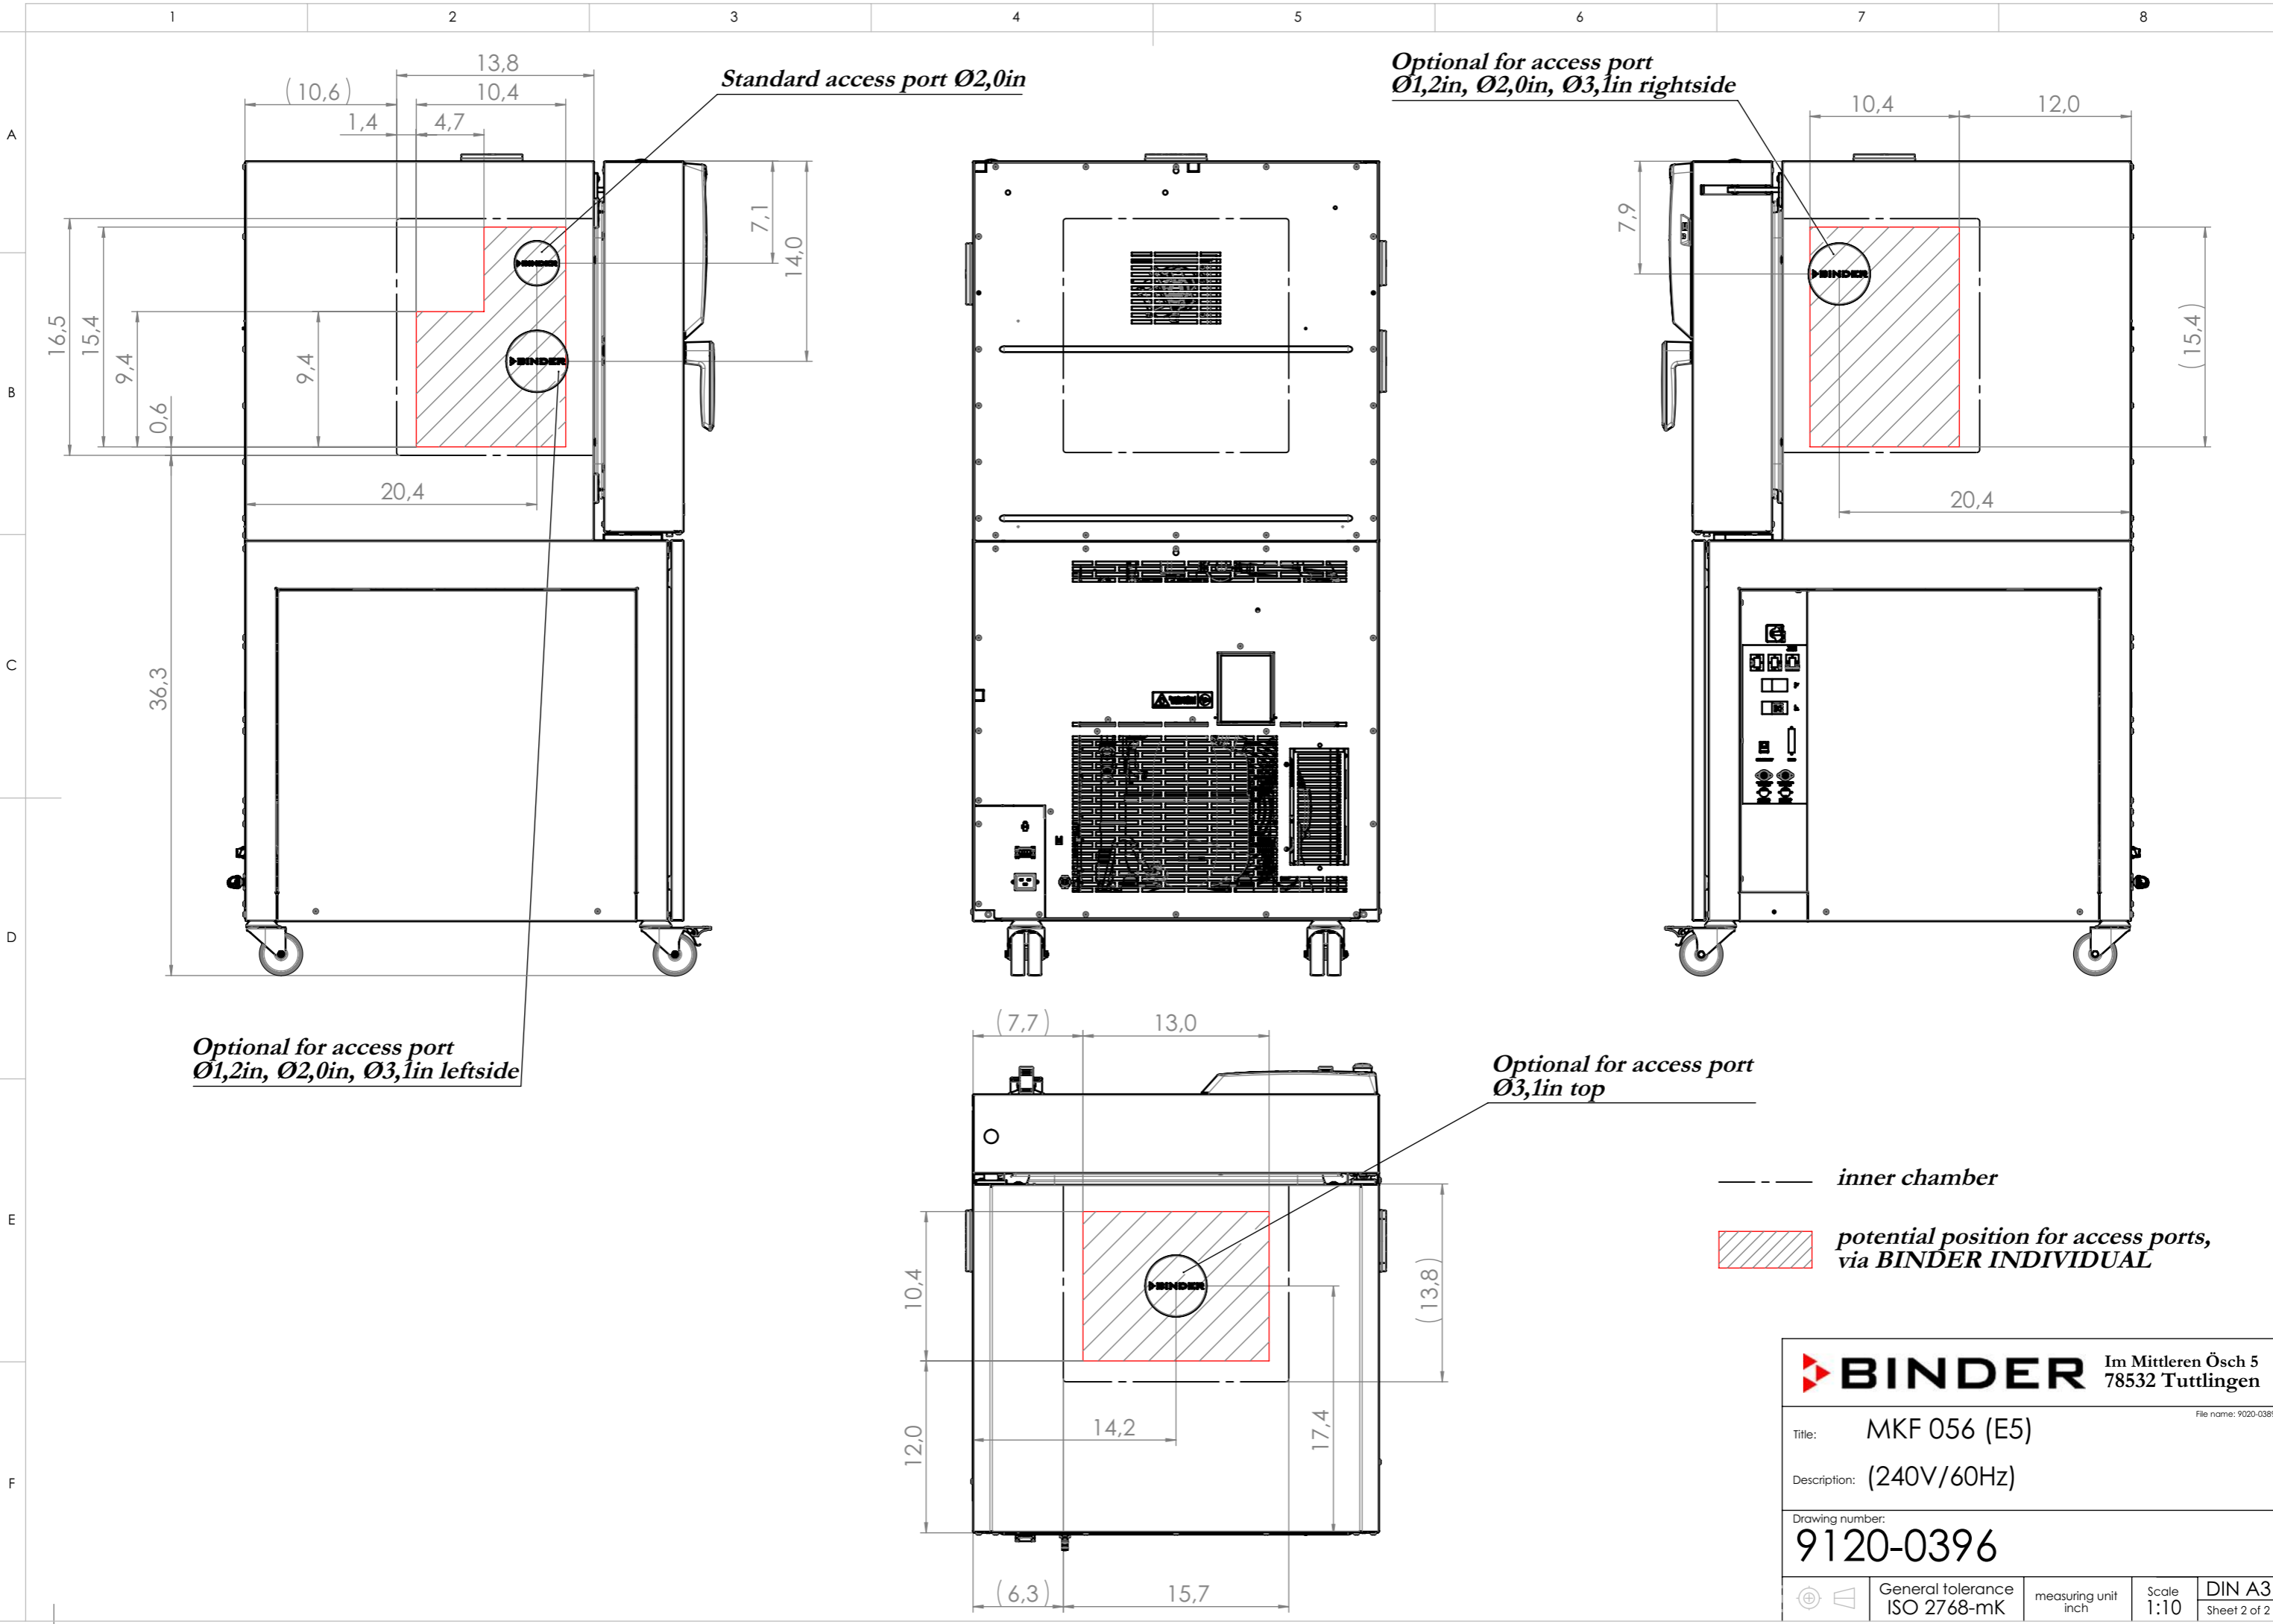

© Binder GmbH 2017 Diese Zeichnung ist urheberrechtlich geschützt. Alle Rechte vorbehalten.

		Im Mittleren Ösch 5 78532 Tuttlingen	
Title:	MKF 056 (E5)		
Description:	(240V/60Hz)		
Drawing number:	9020-0389		
	General tolerance ISO 2768-mK	measuring unit inch	Scale 1:15
			DIN A3 Sheet 1 of 2

© Binder GmbH 2017 Diese Zeichnung ist urheberrechtlich geschützt. Alle Rechte vorbehalten.

BINDER Im Mittleren Ösch 5 78532 Tuttlingen		File name: 9020-0389	
Title:	MKF 056 (E5)		
Description:	(240V/60Hz)		
Drawing number:	9120-0396		
General tolerance ISO 2768-mK	measuring unit inch	Scale 1:10	DIN A3 Sheet 2 of 2