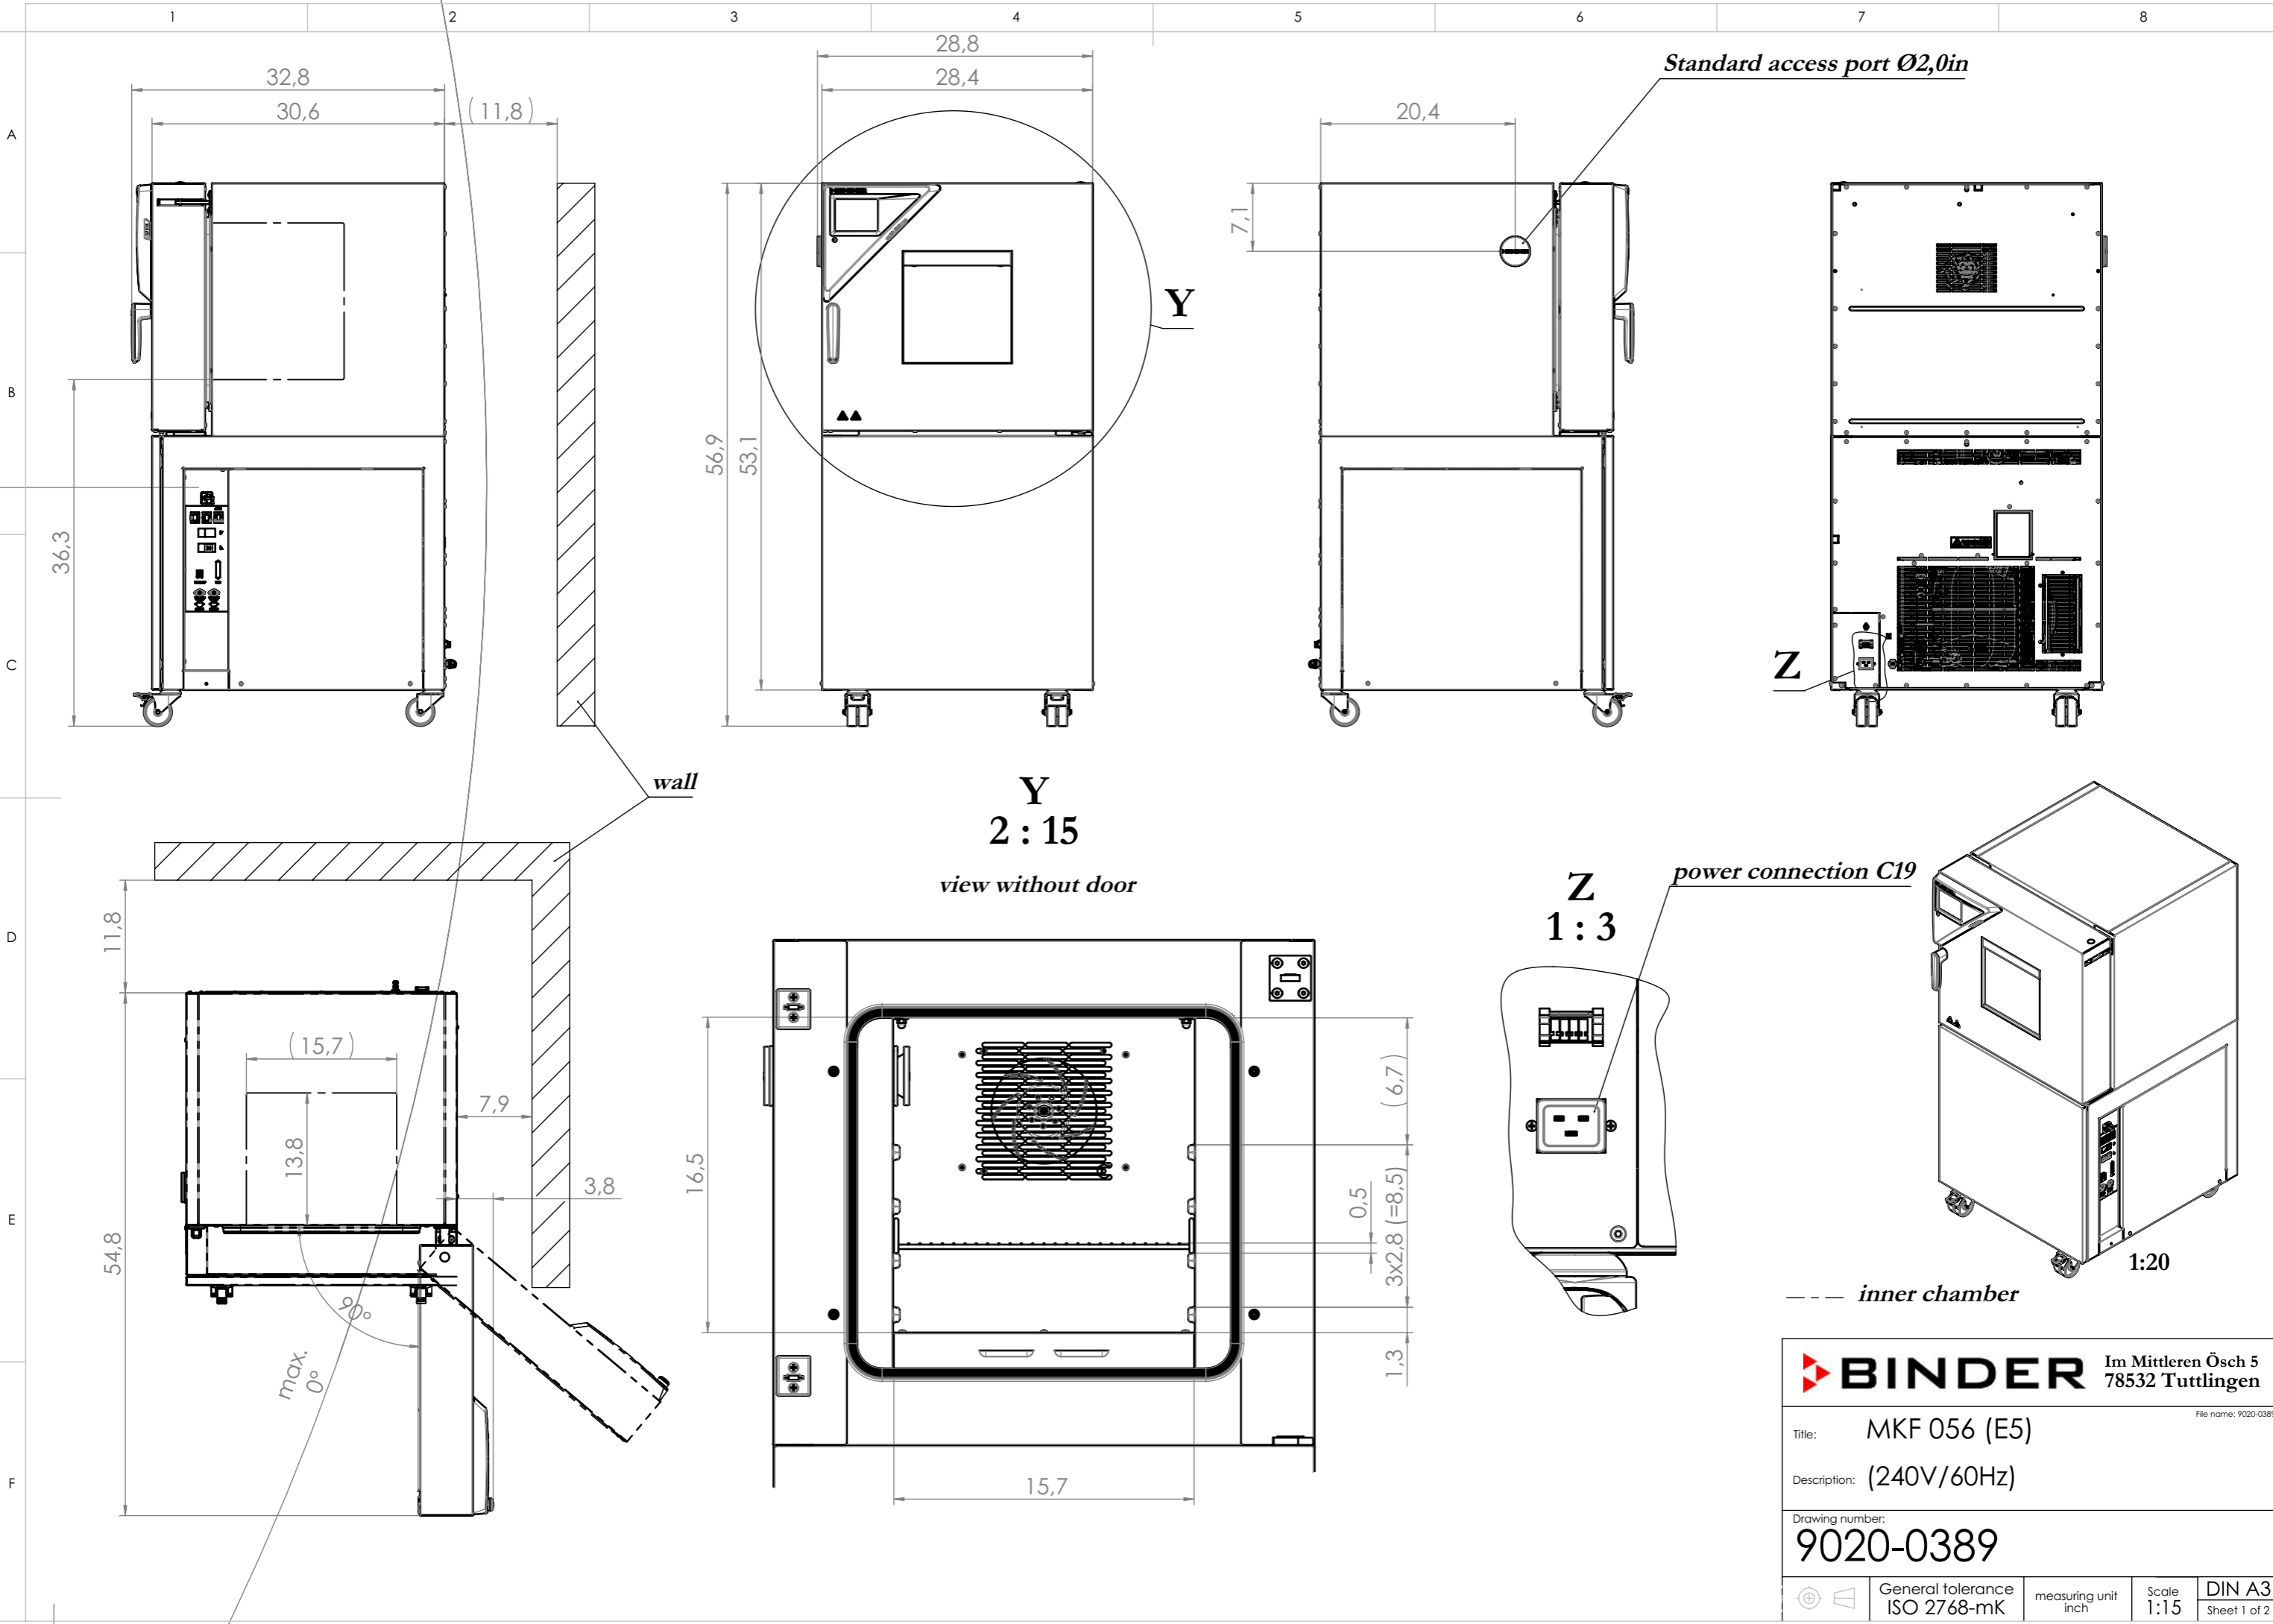

© Binder GmbH 2017 Diese Zeichnung ist urheberrechtlich geschützt. Alle Rechte vorbehalten.

		Im Mittleren Ösch 5 78532 Tuttlingen	
Title:	MKF 056 (E5)		
Description:	(240V/60Hz)		
Drawing number:	9020-0389		
	General tolerance ISO 2768-mK	measuring unit inch	Scale 1:15
			DIN A3 Sheet 1 of 2

© Binder GmbH 2017 Diese Zeichnung ist urheberrechtlich geschützt. Alle Rechte vorbehalten.

BINDER Im Mittleren Ösch 5 78532 Tuttlingen		File name: 9020-0389	
Title:	MKF 056 (E5)		
Description:	(240V/60Hz)		
Drawing number:	9120-0396		
General tolerance ISO 2768-mK	measuring unit inch	Scale 1:10	DIN A3 Sheet 2 of 2