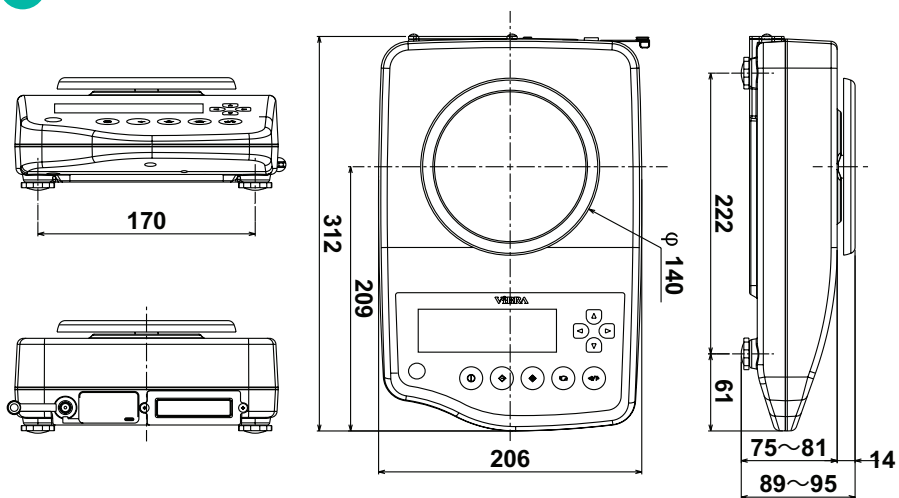

# ГАБАРИТНЫЕ РАЗМЕРЫ\_VIBRA CJ

● CJ-220ER - CJ-820ER

● CJ-2200ER - CJ-15KER