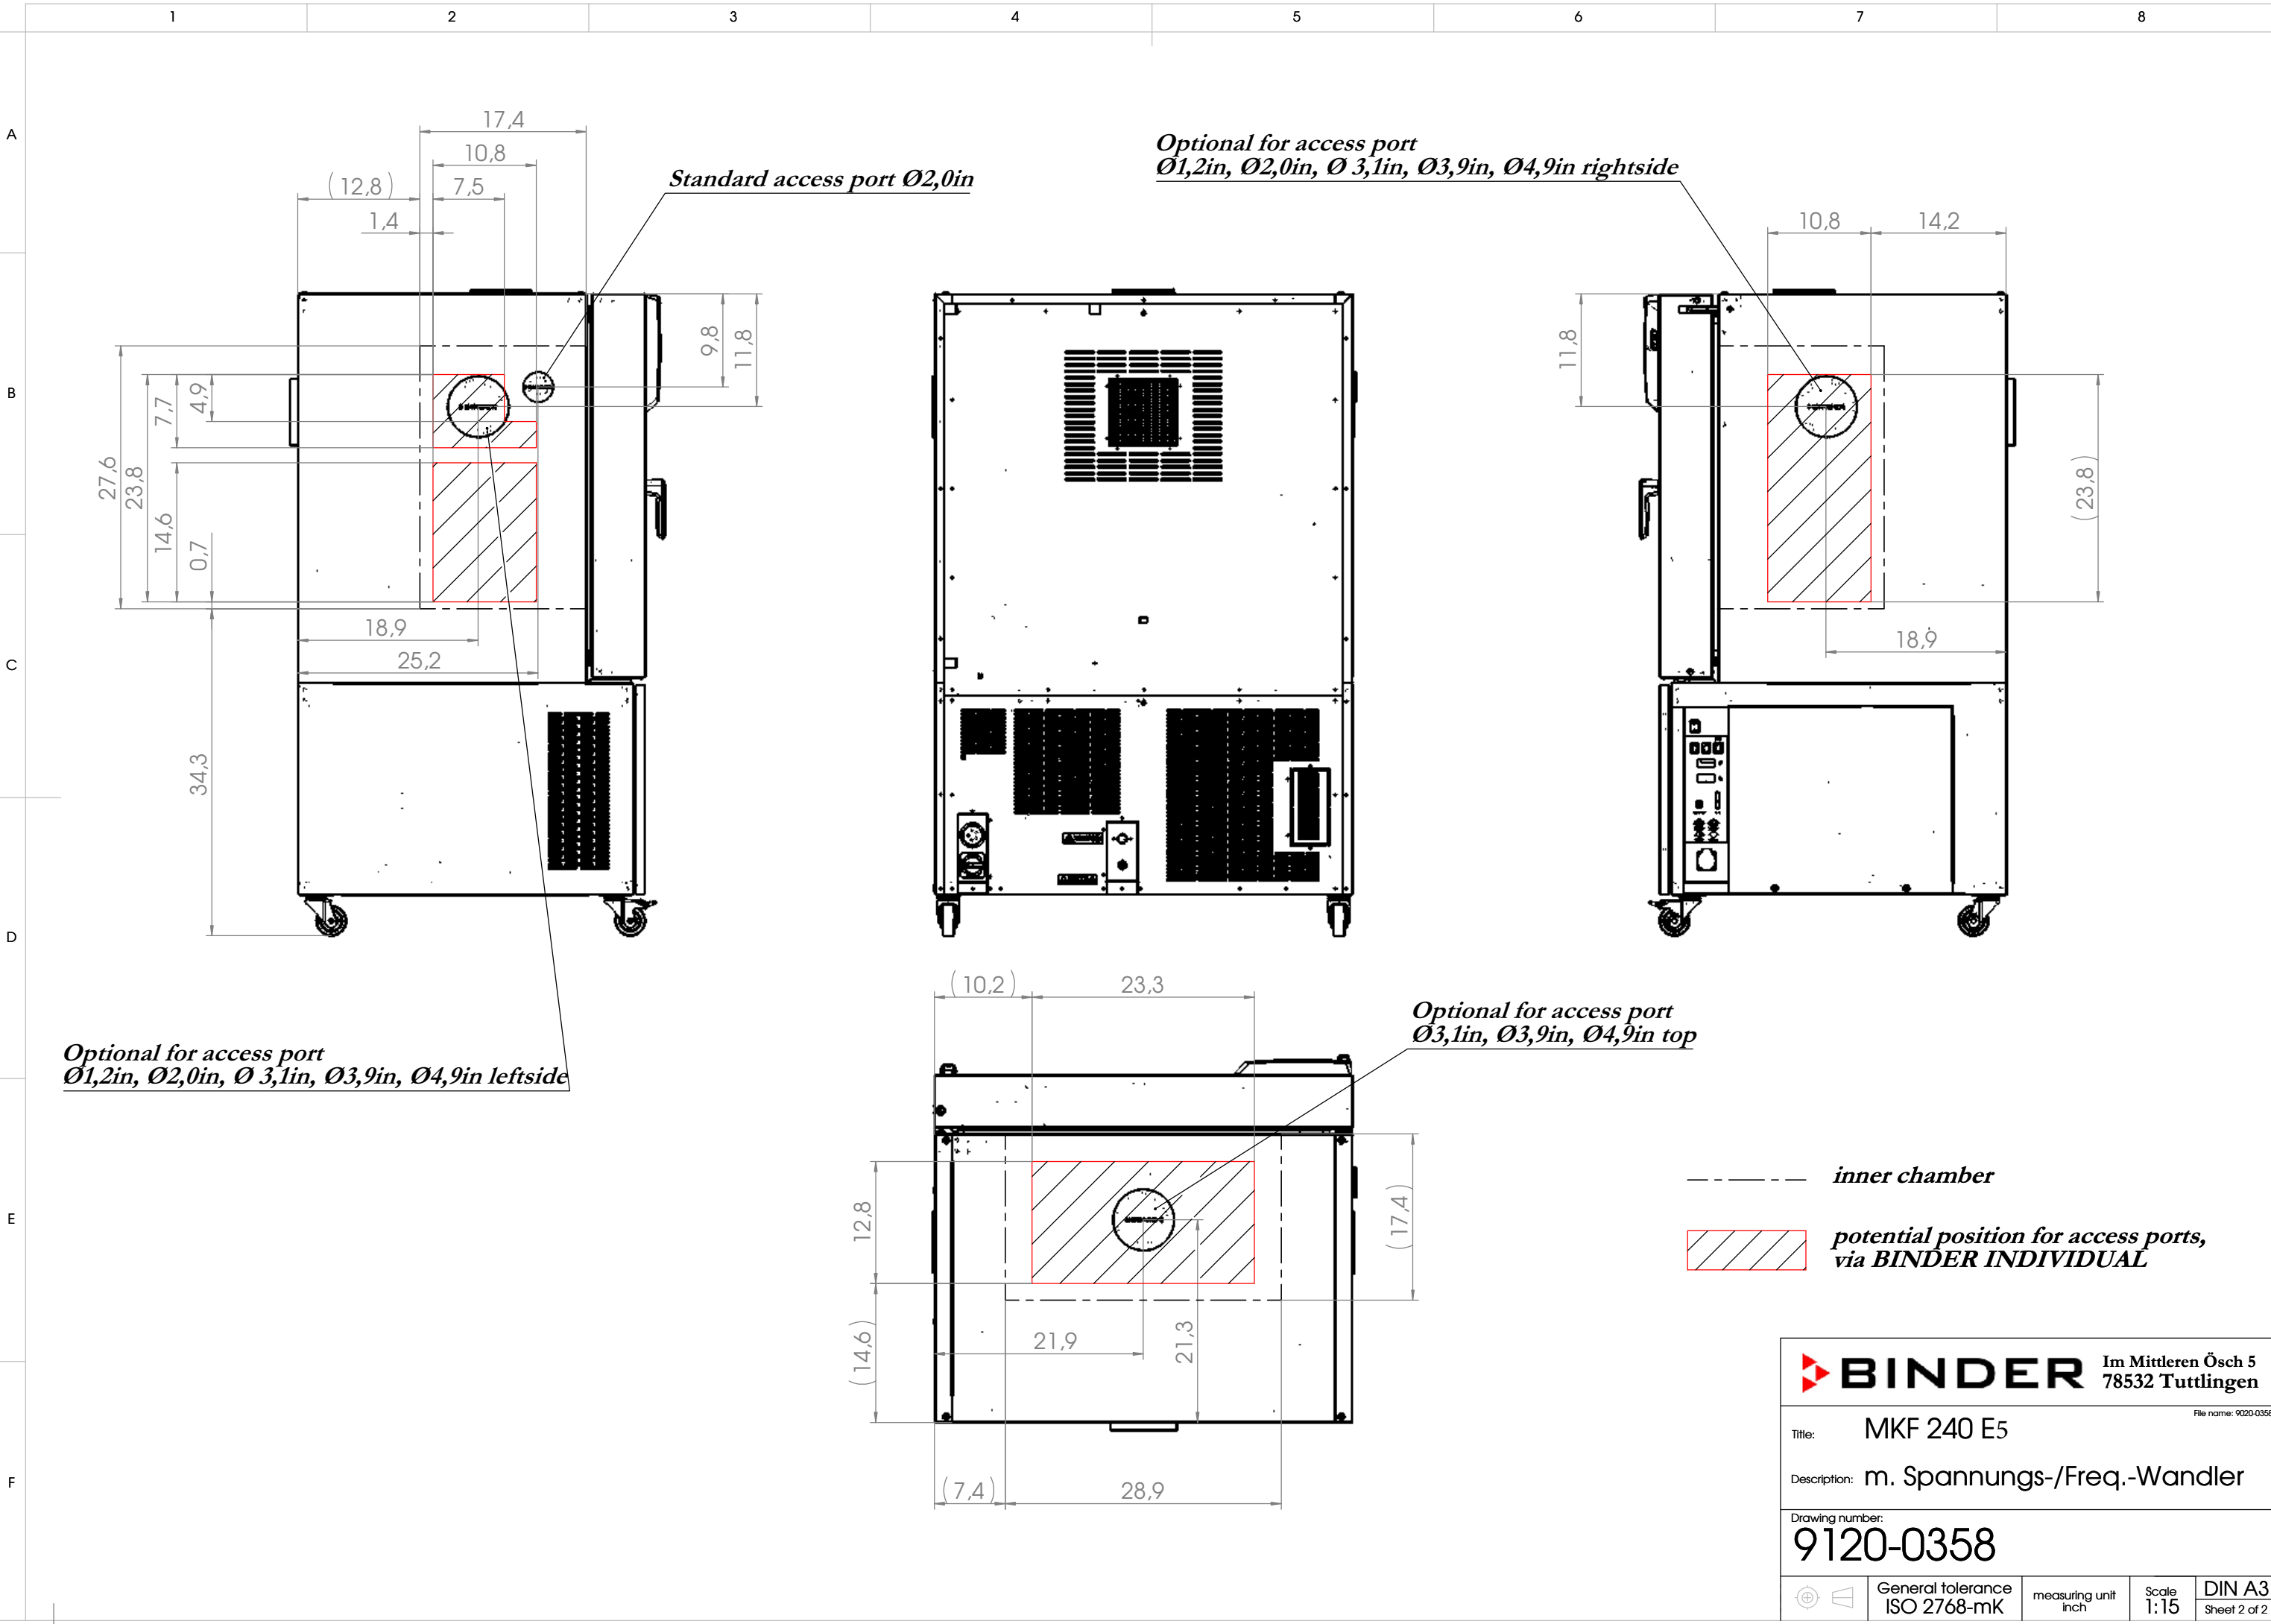

© Binder GmbH 2017 Diese Zeichnung ist urheberrechtlich geschützt. Alle Rechte vorbehalten.

--- inner chamber

BINDER Im Mittleren Ösch 5
78532 Tuttlingen

Title: MKF 240 E5

Description: m. Spannungs-/Freq.-Wandler

Drawing number:
9020-0358

General tolerance ISO 2768-mK	measuring unit inch	Scale 1:20	DIN A3 Sheet 1 of 2
----------------------------------	------------------------	---------------	------------------------

© Binder GmbH 2017 Diese Zeichnung ist urheberrechtlich geschützt. Alle Rechte vorbehalten.

BINDER		Im Mittleren Ösch 5 78532 Tuttlingen	
File name: 9020-0358			
Title: MKF 240 E5		Description: m. Spannungs-/Freq.-Wandler	
Drawing number: 9120-0358		measuring unit inch	
General tolerance ISO 2768-mK		Scale 1:15	DIN A3 Sheet 2 of 2