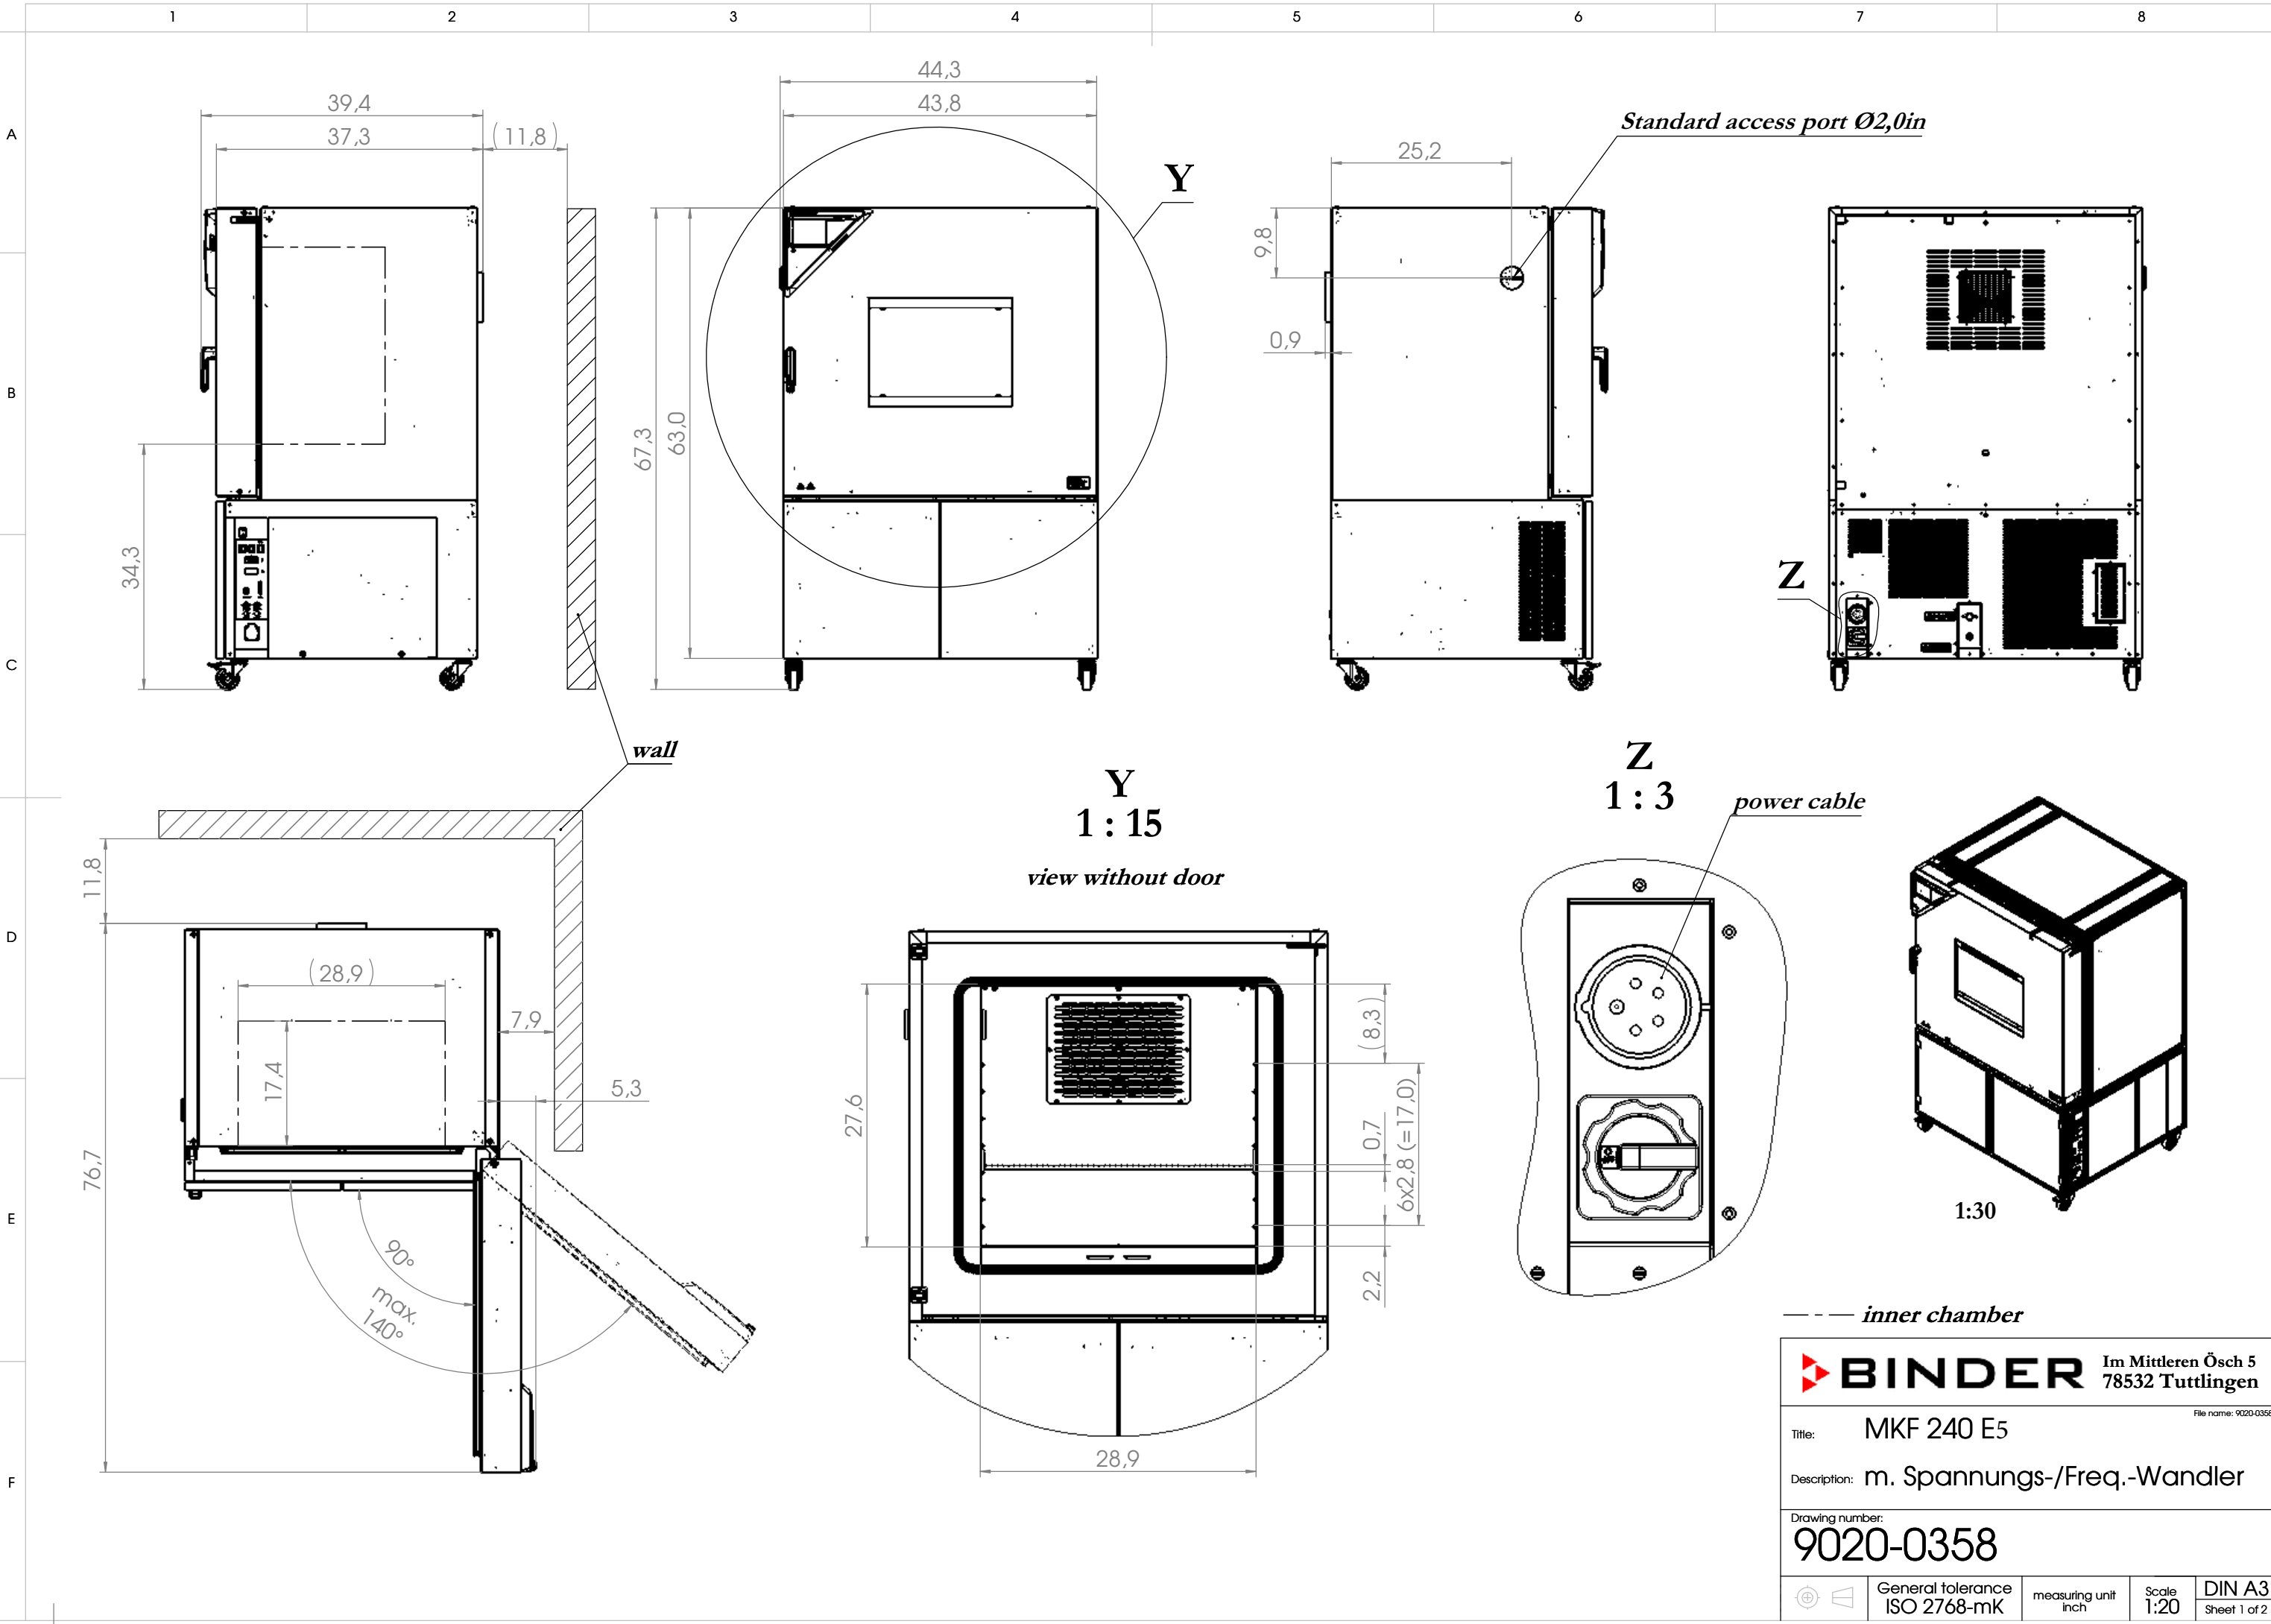

© Binder GmbH 2017 Diese Zeichnung ist urheberrechtlich geschützt. Alle Rechte vorbehalten.

--- inner chamber

BINDER Im Mittleren Ösch 5
78532 Tuttlingen

Title: MKF 240 E5

Description: m. Spannungs-/Freq.-Wandler

Drawing number:
9020-0358

General tolerance ISO 2768-mK	measuring unit inch	Scale 1:20	DIN A3 Sheet 1 of 2
----------------------------------	------------------------	---------------	------------------------

© Binder GmbH 2017 Diese Zeichnung ist urheberrechtlich geschützt. Alle Rechte vorbehalten.

BINDER		Im Mittleren Ösch 5 78532 Tuttlingen	
File name: 9020-0358			
Title: MKF 240 E5		Description: m. Spannungs-/Freq.-Wandler	
Drawing number: 9120-0358		measuring unit inch	
General tolerance ISO 2768-mK		Scale 1:15	DIN A3 Sheet 2 of 2