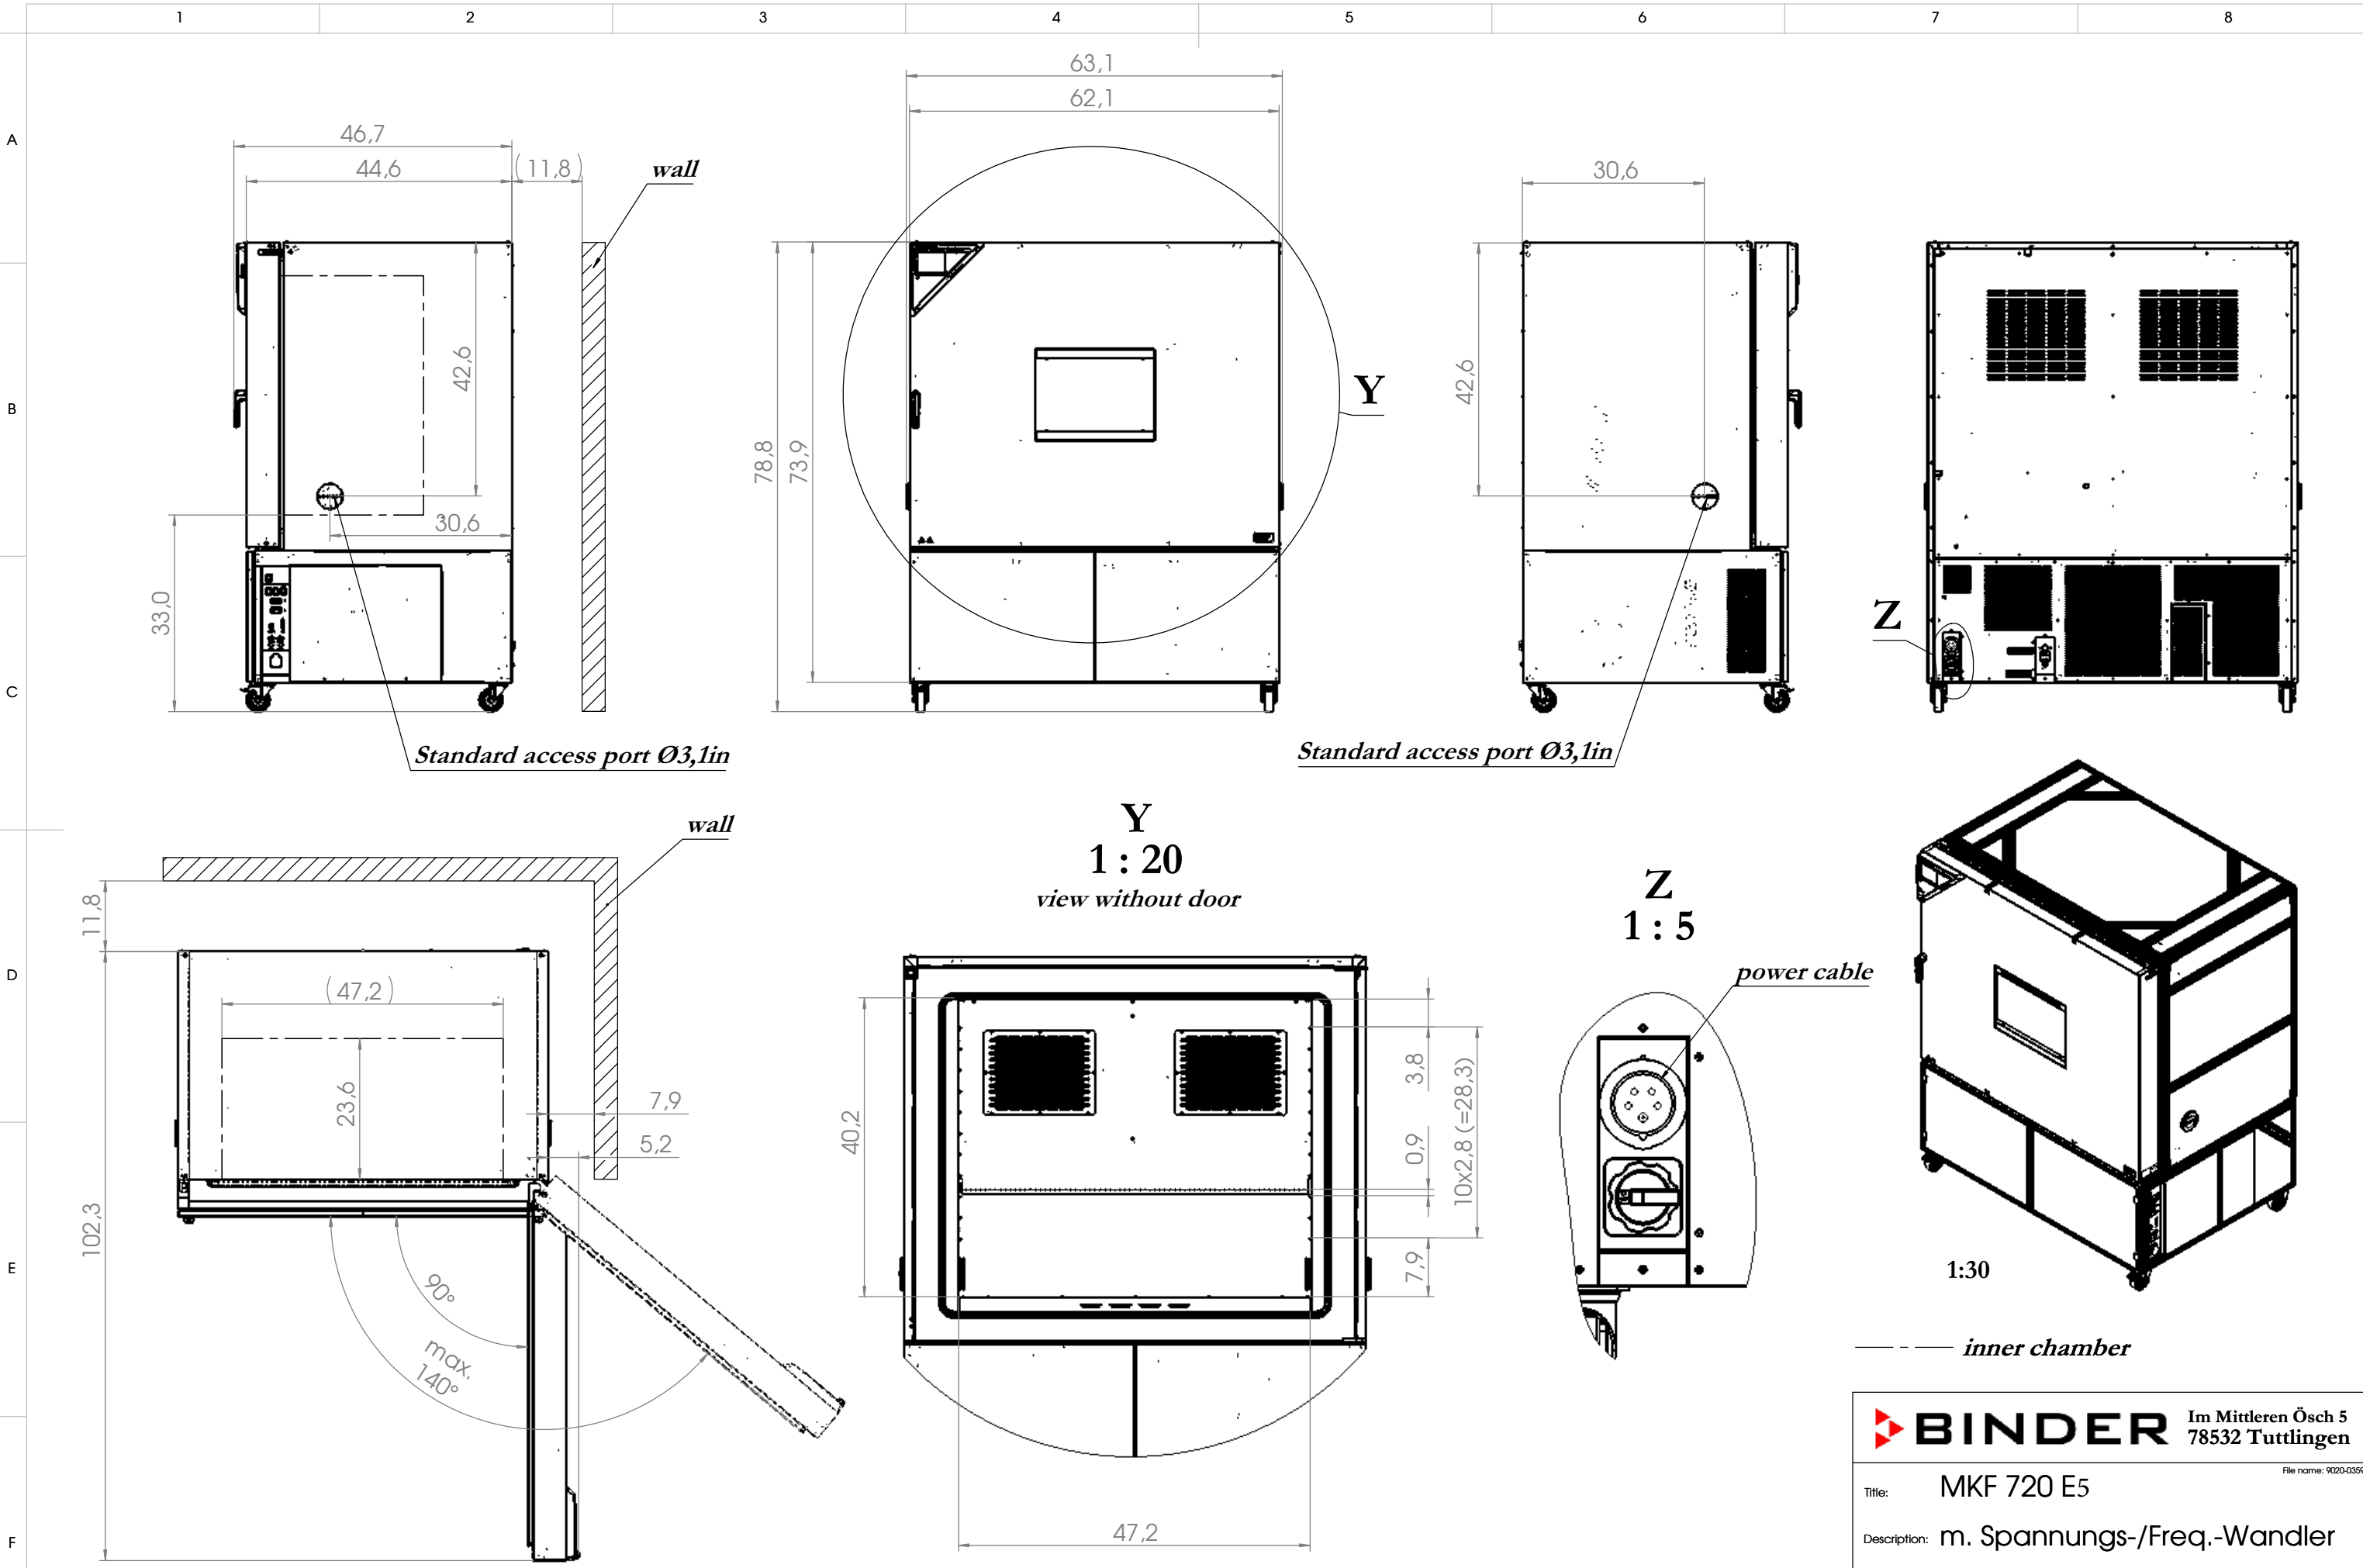

© Binder GmbH 2017 Diese Zeichnung ist urheberrechtlich geschützt. Alle Rechte vorbehalten.

		Im Mittleren Ösch 5 78532 Tuttlingen	
Title:		MKF 720 E5	
Description:		m. Spannungs-/Freq.-Wandler	
Drawing number:		9020-0359	
General tolerance	measuring unit	Scale	DIN A3
ISO 2768-mK	inch	1:25	Sheet 1 of 2

© Binder GmbH 2017 Diese Zeichnung ist urheberrechtlich geschützt. Alle Rechte vorbehalten.

 <b>BINDER</b>		Im Mittleren Ösch 5 78532 Tuttlingen	
File name: 9020-0359			
Title: MKF 720 E5		Description: m. Spannungs-/Freq.-Wandler	
Drawing number: <b>9120-0359</b>		measuring unit inch	
General tolerance ISO 2768-mK		Scale 1:20	DIN A3 Sheet 2 of 2