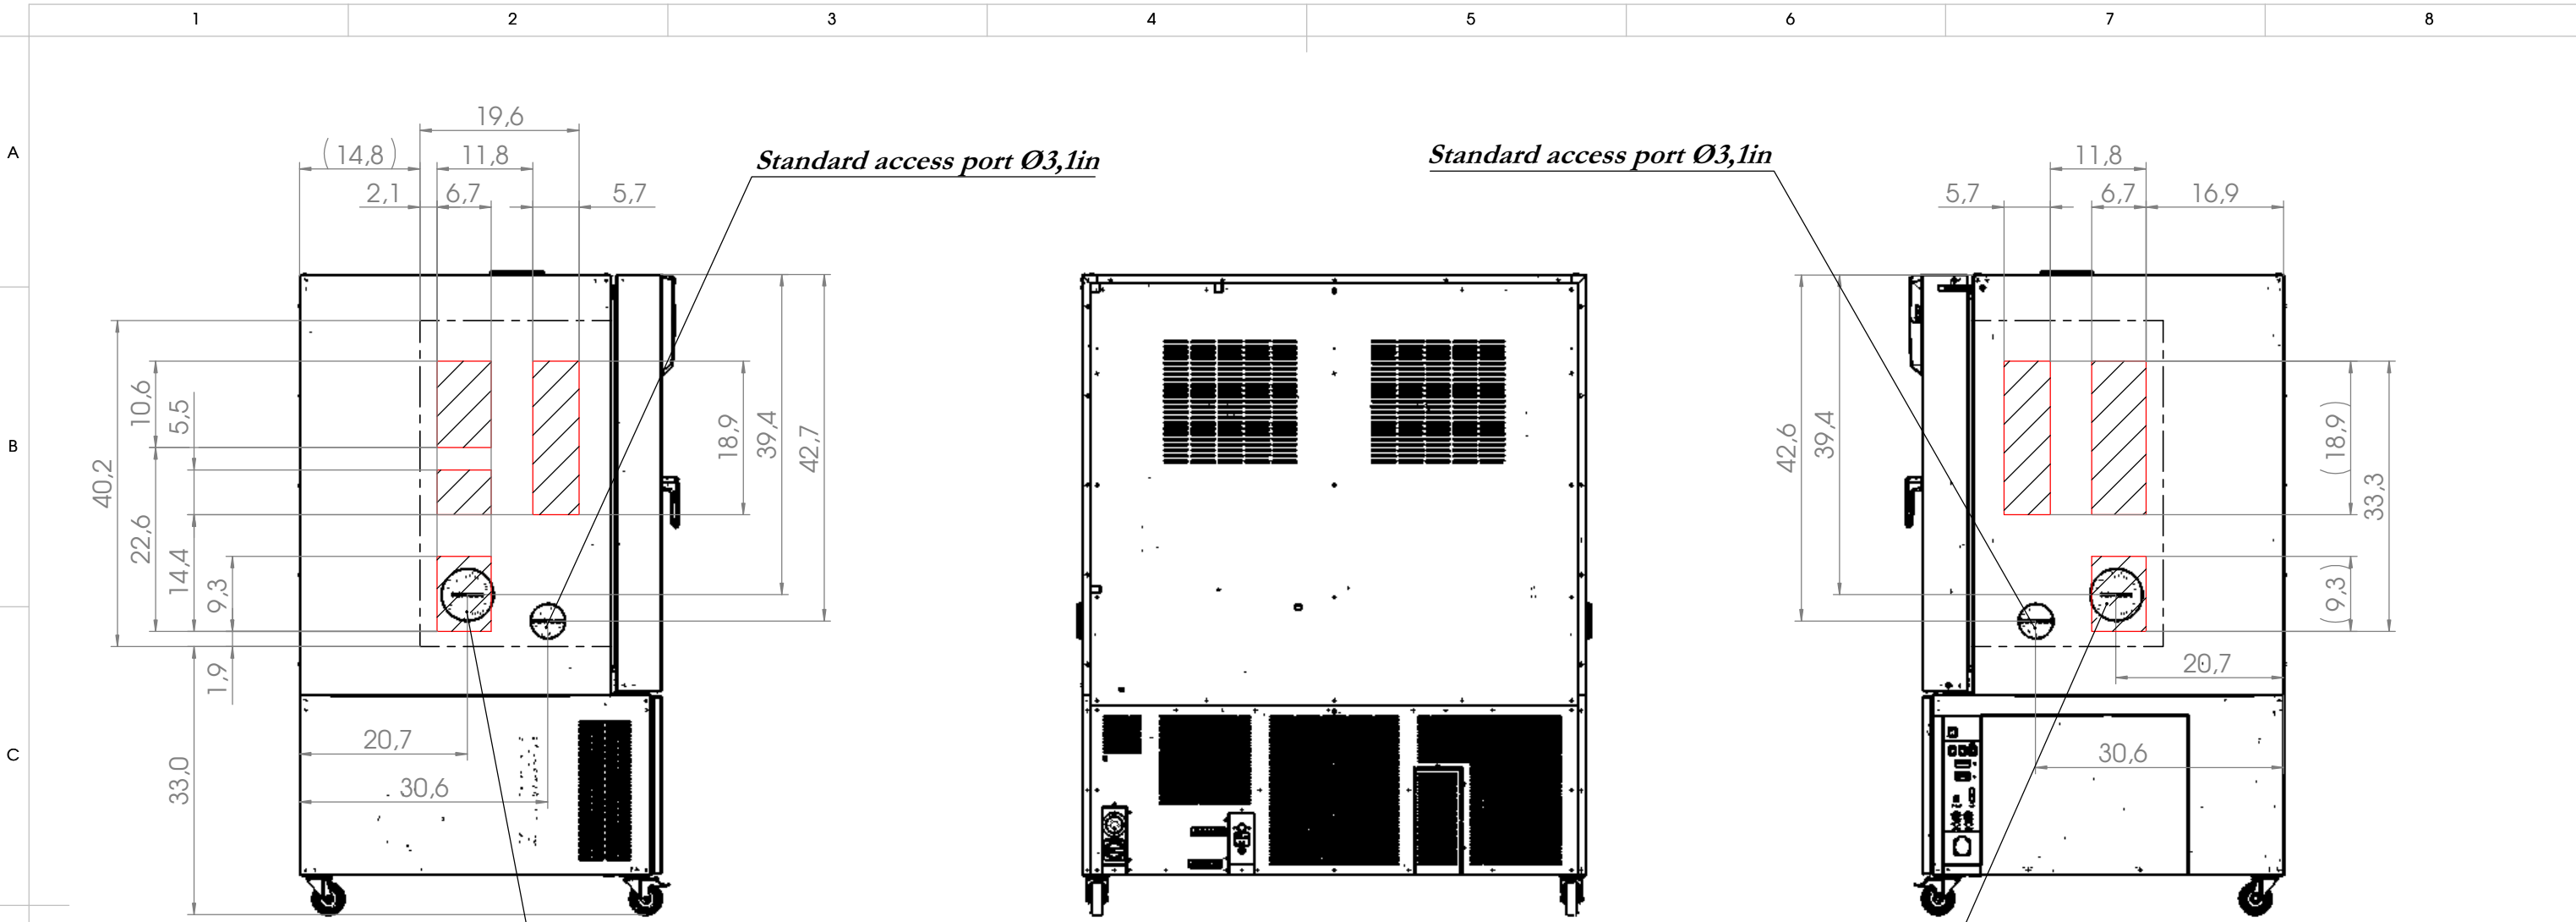

© Binder GmbH 2017 Diese Zeichnung ist urheberrechtlich geschützt. Alle Rechte vorbehalten.

		Im Mittleren Ösch 5 78532 Tuttlingen	
Title:		MKF 720 E5	
Description:		m. Spannungs-/Freq.-Wandler	
Drawing number:		9020-0359	
General tolerance	measuring unit	Scale	DIN A3
ISO 2768-mK	inch	1:25	Sheet 1 of 2

© Binder GmbH 2017 Diese Zeichnung ist urheberrechtlich geschützt. Alle Rechte vorbehalten.

 <b>BINDER</b>		Im Mittleren Ösch 5 78532 Tuttlingen	
File name: 9020-0359			
Title: MKF 720 E5		Description: m. Spannungs-/Freq.-Wandler	
Drawing number: <b>9120-0359</b>		measuring unit inch	
General tolerance ISO 2768-mK		Scale 1:20	DIN A3 Sheet 2 of 2