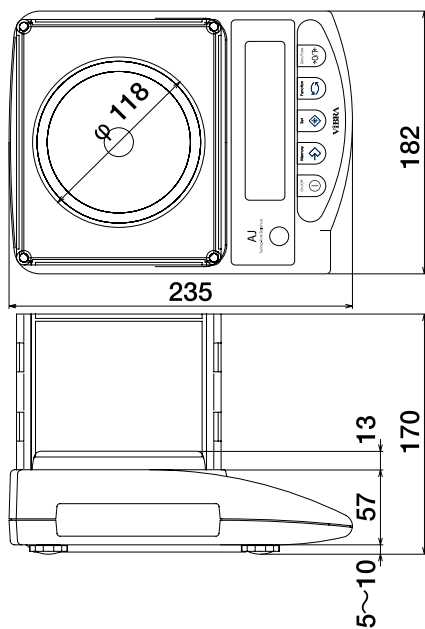

ГАБАРИТНЫЕ РАЗМЕРЫ_ViBRA AJ

AJ(H)-220CE - AJ(H)-620CE

AJ-820CE - AJ-1200CE

AJ(H)-2200CE - AJ-12KCE