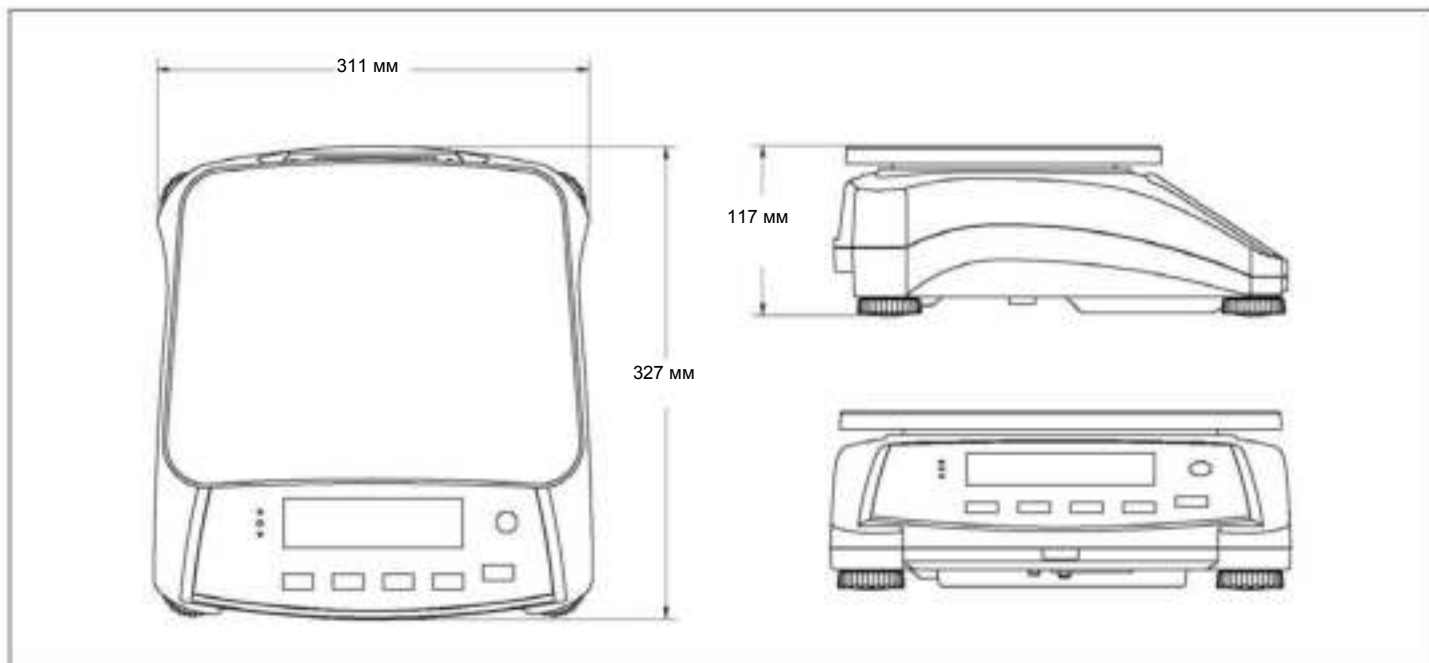

Габаритные размеры

Valor™ 7000 Компактные платформенные весы

Модель	V71P1502T	V71P3T	V71P6T	V71P15T	V71P30T
НПВ x дискретность отсчета	1500 x 0,05 г	3000 x 0,1 г	6000 x 0,2 г	15000 x 0,5 г	30000 x 1 г
Сертифицированные значения НПВ x дискретности отсчета по ГОСТ Р53228-2008	1500 x 0,5 г	3000 x 1 г	6000 x 2 г	15000 x 5 г	30000 x 10 г
Материалы конструкции	Грузоприемная платформа – нержавеющая сталь, корпус – пластик				
Единицы измерения	кг, г, фунт, унция, фунт:унция				
Режимы взвешивания	Взвешивание, контрольное взвешивание, контрольное взвешивание в процентах, процентное взвешивание, суммирование				
Дисплей	Передний: 6-разрядный 7-сегментный ЖКД с белой светодиодной подсветкой, высота цифр 40 мм (1,5") Задний: 6-разрядный 7-сегментный ЖКД с белой светодиодной подсветкой, высота цифр 26 мм (1")				
Индикаторы контрольного взвешивания	3 LED индикатора (желтый, зеленый, красный) с программированием режима работы и звуковым сигналом				
Кнопки управления	5 механических кнопок плюс два неконтактных датчика				
Диапазон установки нуля	4 % или 20 % от НПВ				
Диапазон тарирования	До НПВ				
Время успокоения	1 с				
Автоматическая коррекция нуля	Off (выкл.), 0,5, 1 или 3 дискреты.				
Допустимая перегрузка	150% от НПВ				
Электропитание	100-240 В, 50-60 Гц; встроенная свинцовая аккумуляторная батарея				
Время работы от встроенной аккумуляторной батареи	210 ч непрерывной работы после зарядки в течение 12 ч				
Интерфейс	Встроенный: RS232; дополнительный: USB, Ethernet, второй RS232				
Диапазон рабочих температур	от -10 до + 40 °С				
Класс защиты корпуса	IP43				
Размеры грузоприемной платформы (Ш x Д)	300 x 225 мм				
Размеры весов (Ш x Д x В)	311 x 327 x 117 мм				
Размеры упаковки (Ш x Д x В)	397 x 447 x 195 мм				
Собственная масса весов	4,2 кг				
Масса весов в упаковке	5,45 кг				