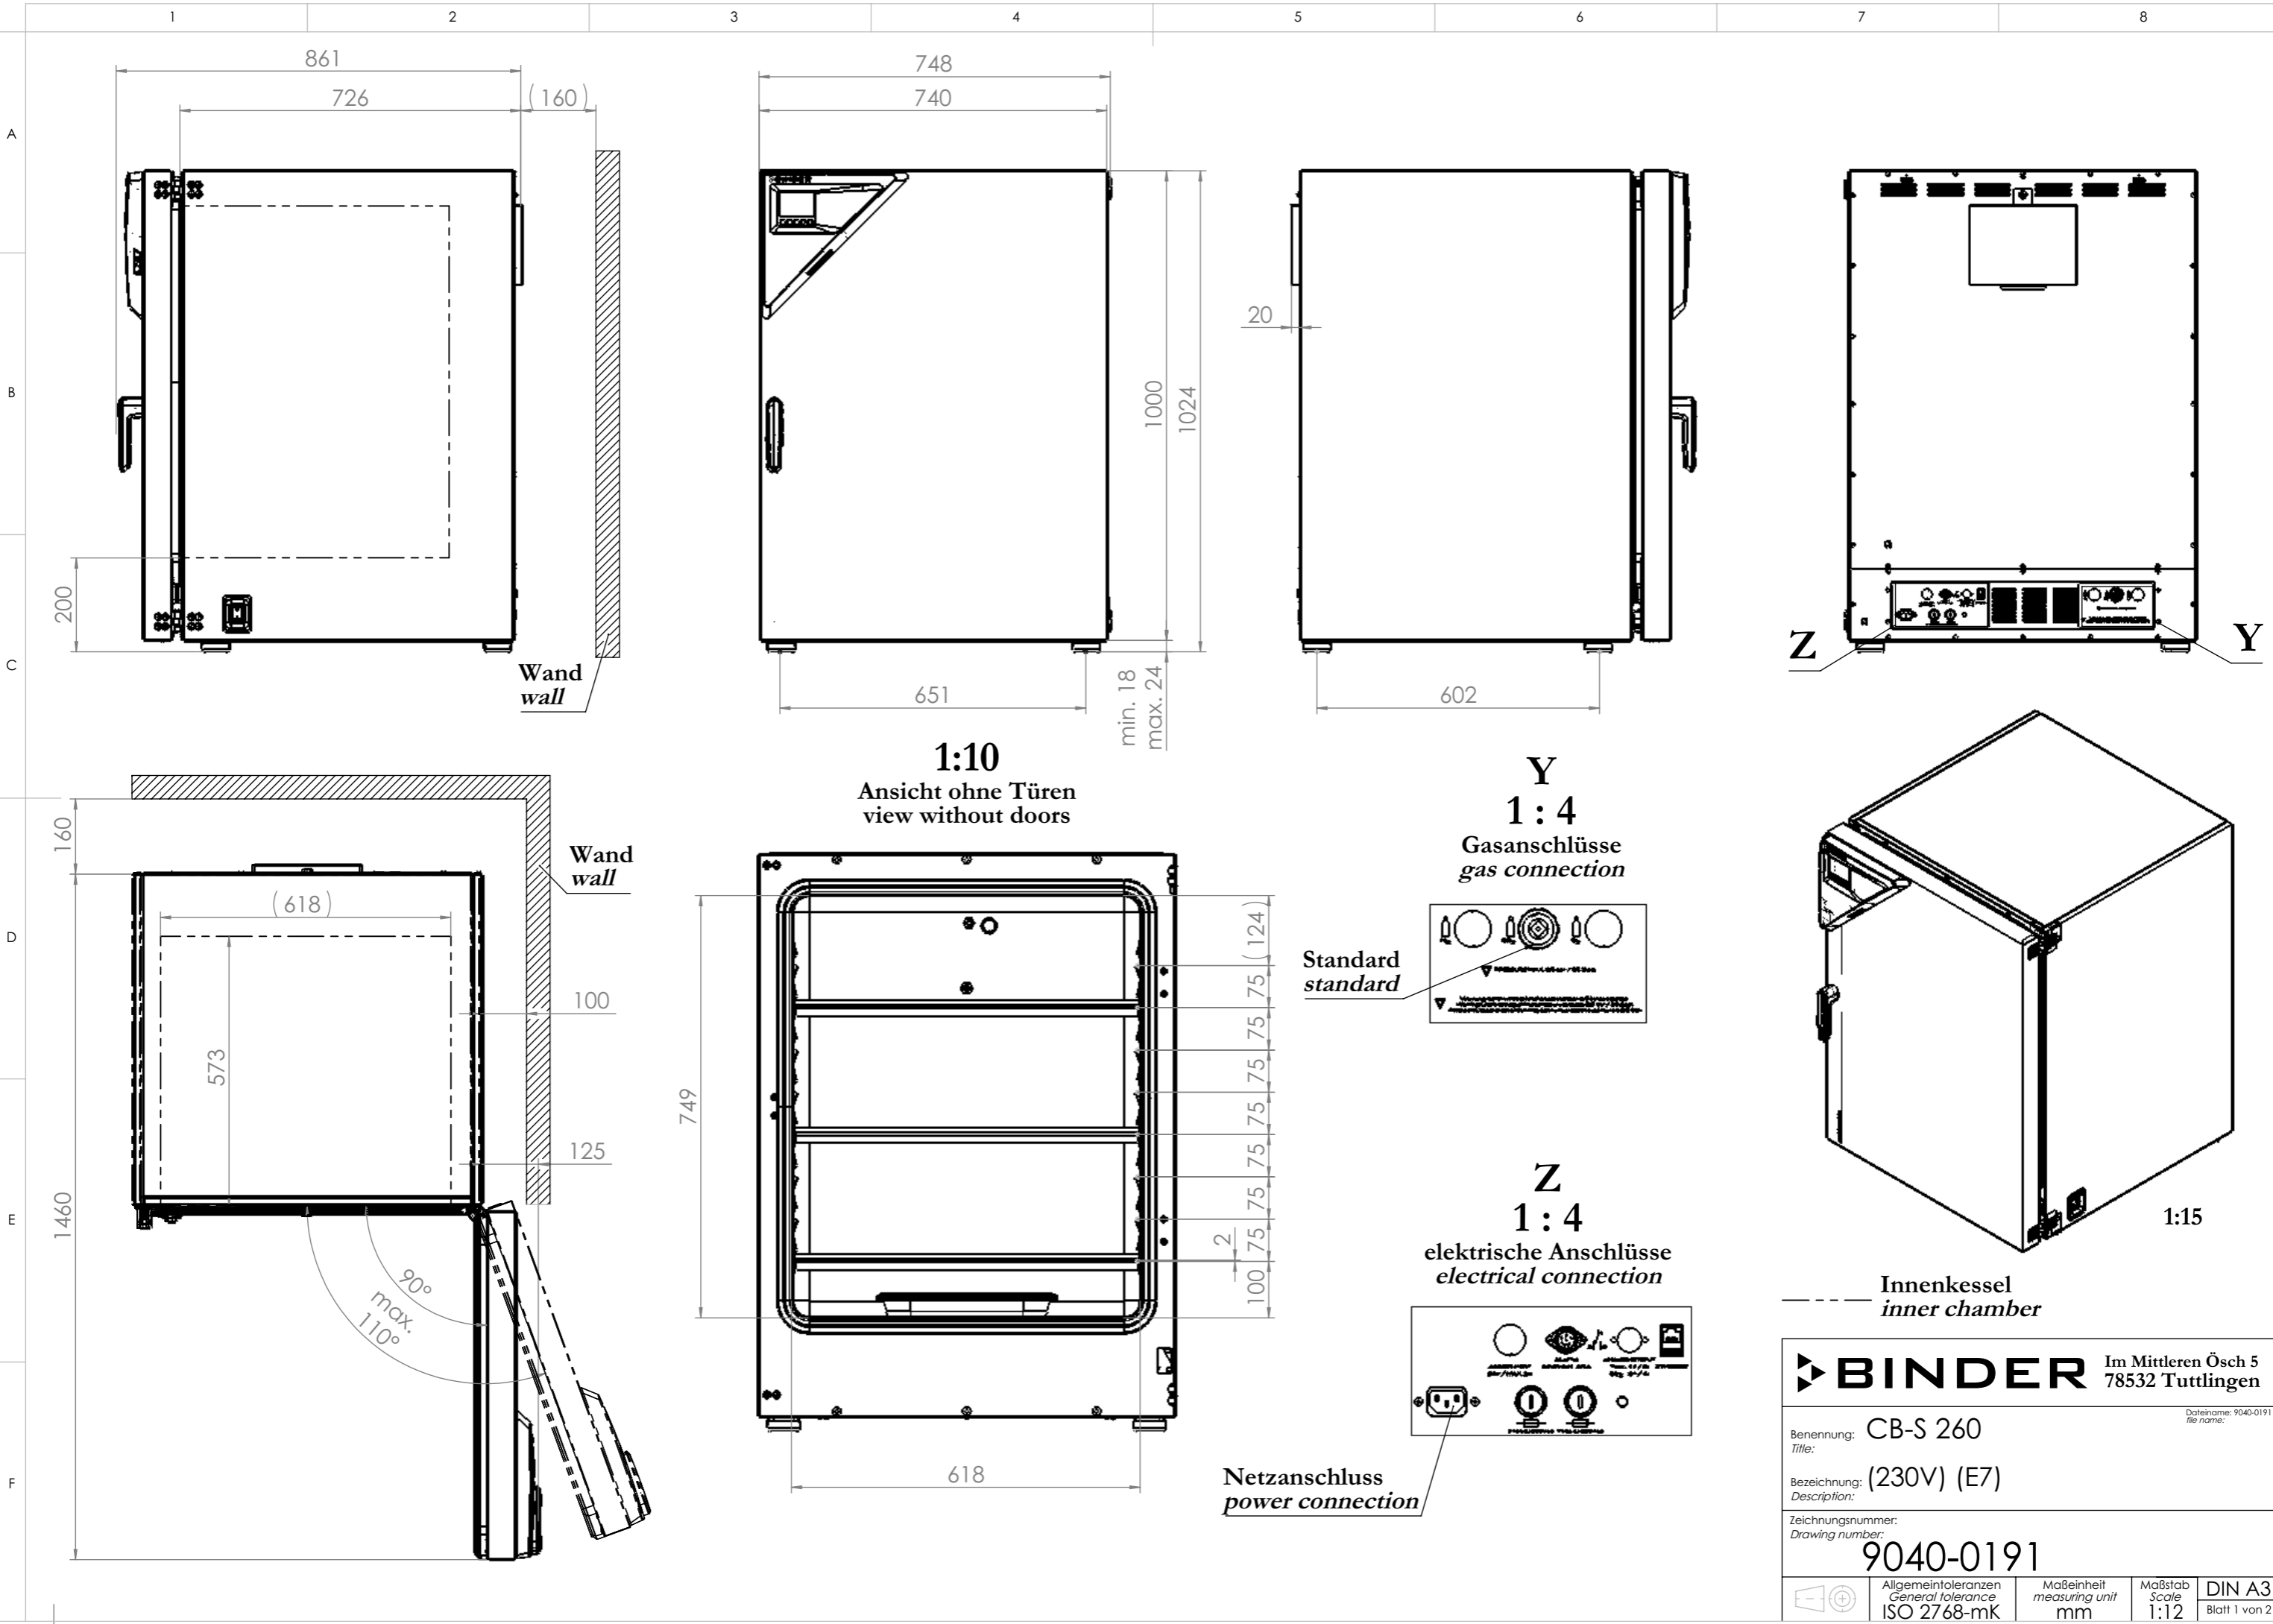

© Binder GmbH 2017 Diese Zeichnung ist urheberrechtlich geschützt. Alle Rechte vorbehalten.

**1:10**  
Ansicht ohne Türen  
view without doors

**Y**  
**1:4**  
Gasanschlüsse  
gas connection

**Z**  
**1:4**  
elektrische Anschlüsse  
electrical connection

Netzanschluss  
power connection

Innenkessel  
inner chamber

**BINDER** Im Mittleren Ösch 5  
78532 Tuttlingen

Benennung: CB-S 260  
Title: Dateiname: 9040-0191  
file name:

Bezeichnung: (230V) (E7)  
Description:

Zeichnungsnummer:  
Drawing number:  
**9040-0191**

Allgemeintoleranzen General tolerance ISO 2768-mK	Maßeinheit measuring unit mm	Maßstab Scale 1:12	DIN A3 Blatt 1 von 2
---	------------------------------------	--------------------------	-------------------------

Innenkessel  
*inner chamber*

**BINDER** Im Mittleren Ösch 5  
78532 Tuttlingen

Benennung: CB-S 260 Dateiname: 9040-0191  
file name:

Bezeichnung: (230V) (E7)  
Description:

Zeichnungsnummer:  
Drawing number: 9140-0191