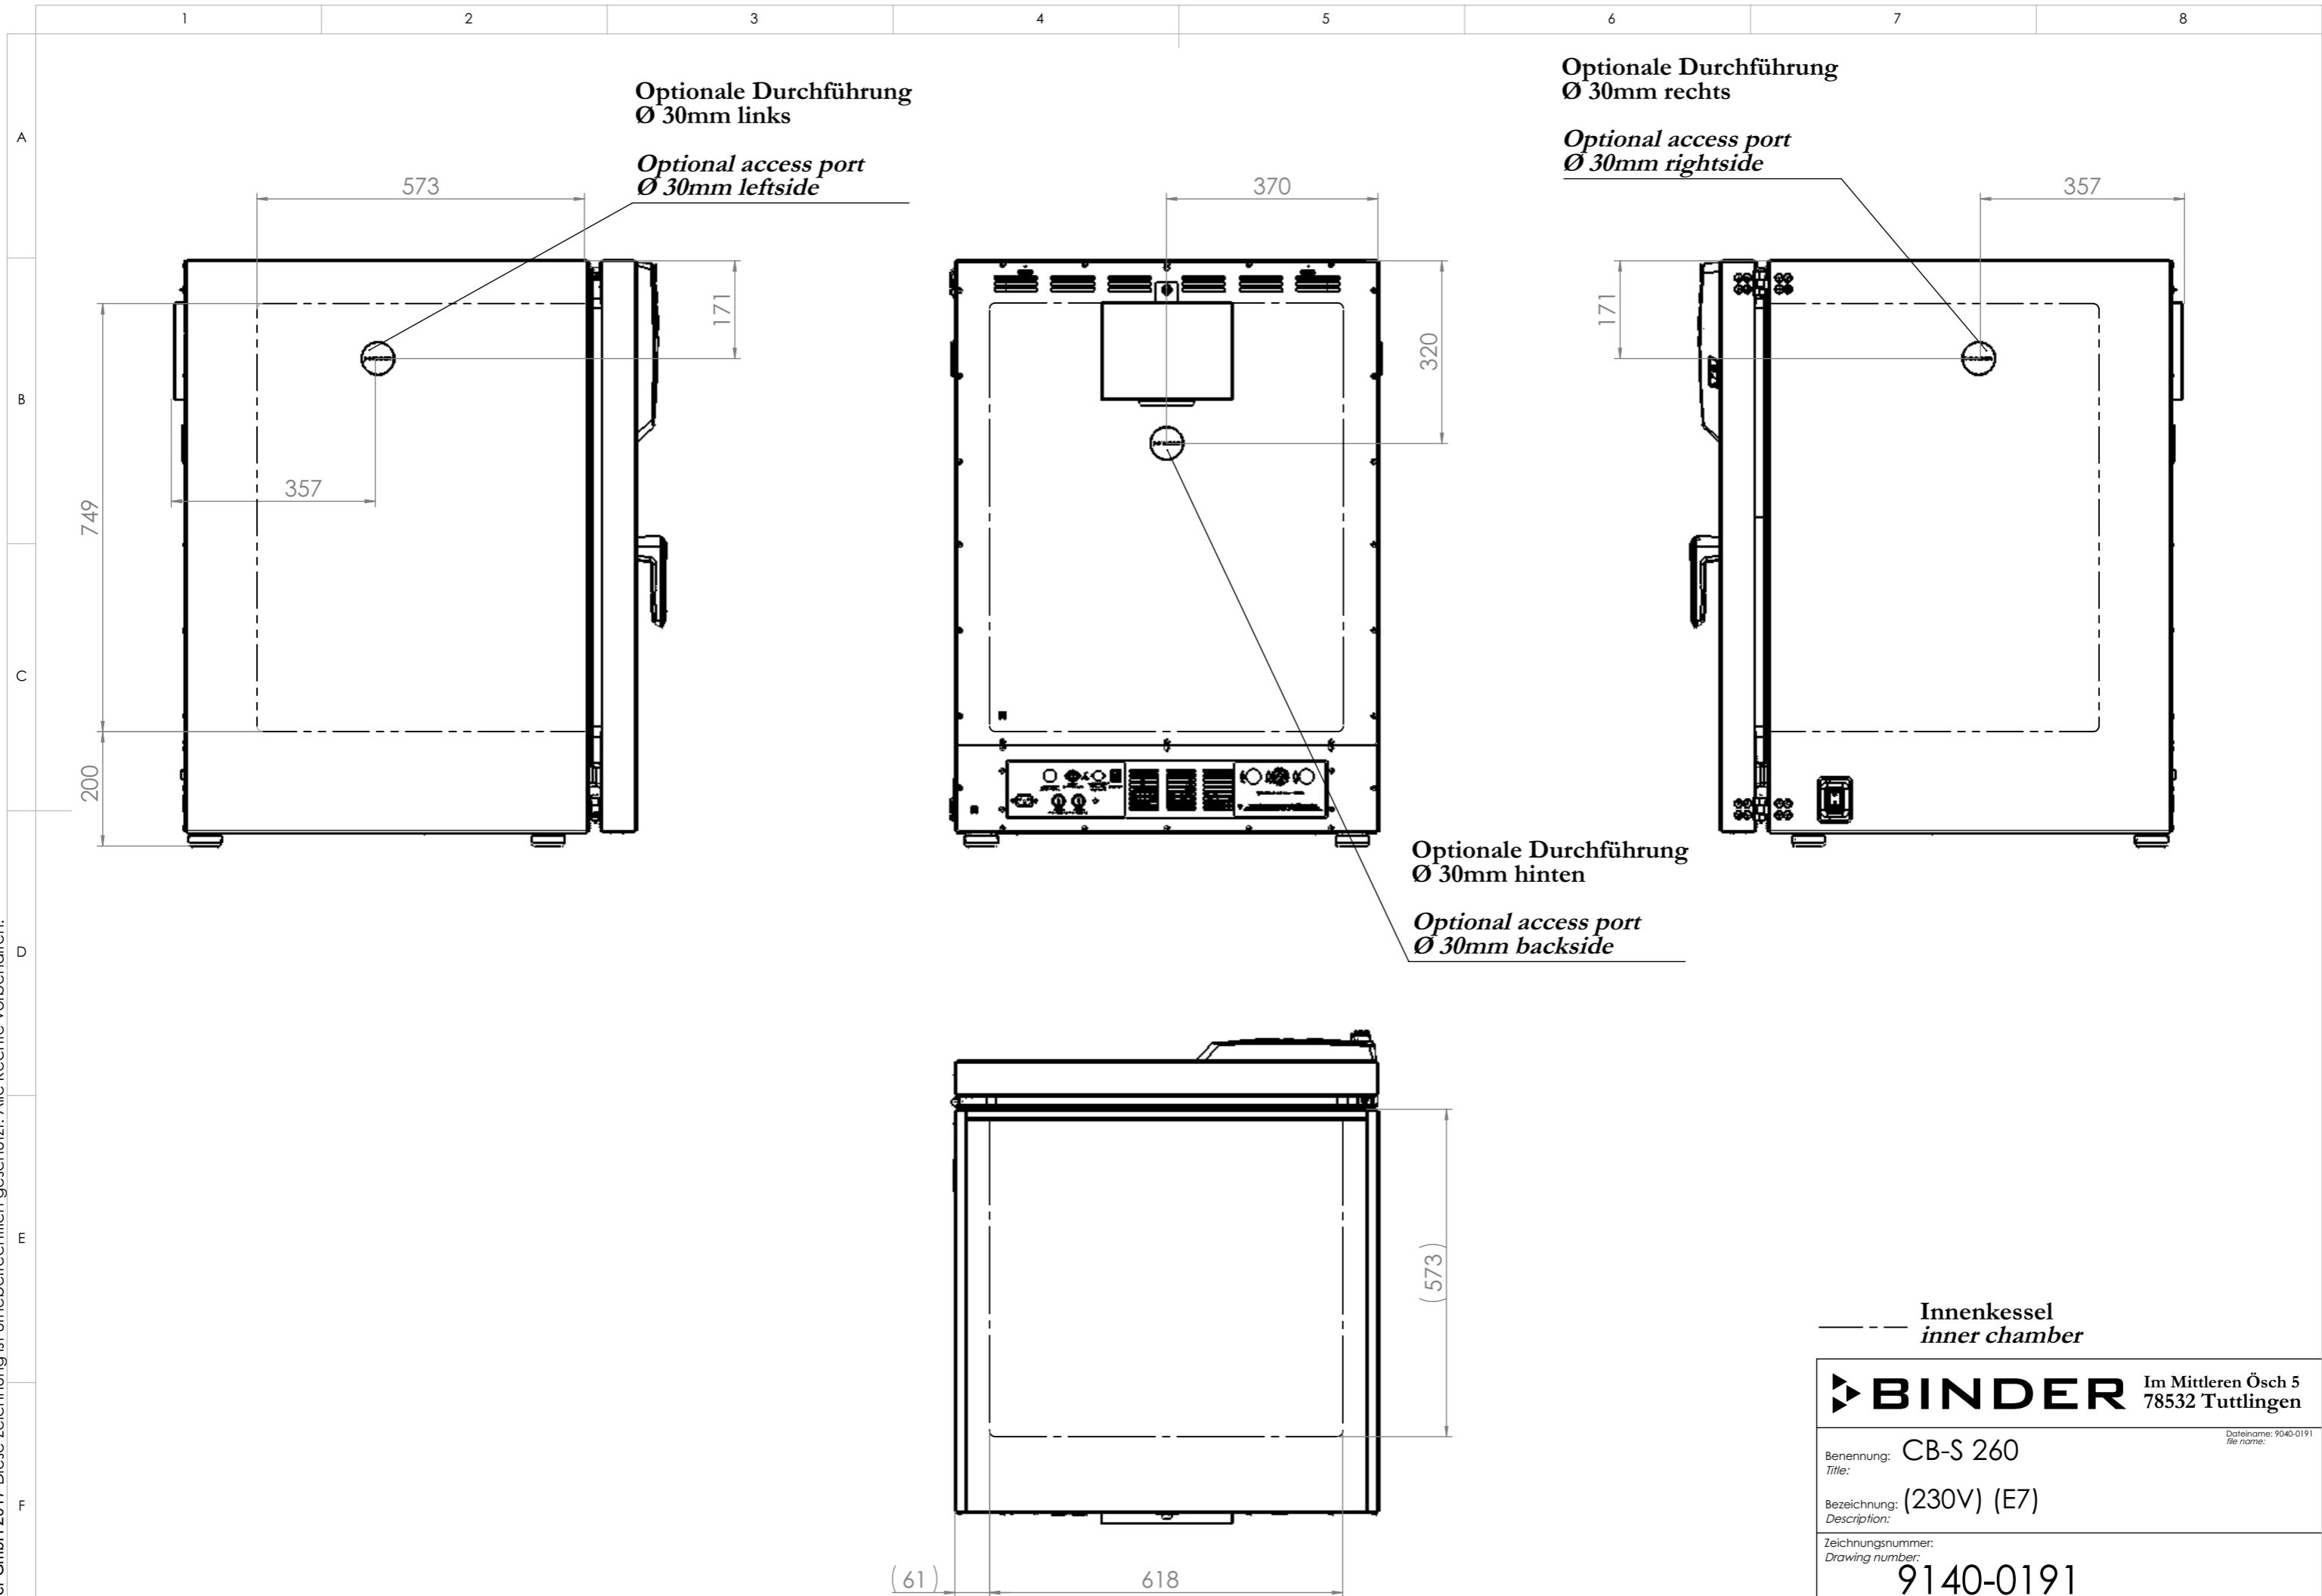

Netzanschluss  
power connection

Innenkessel  
inner chamber

**BINDER** Im Mittleren Ösch 5  
78532 Tuttlingen

Benennung: CB-S 260  
Title: Dateiname: 9040-0191  
file name:

Bezeichnung: (230V) (E7)  
Description:

Zeichnungsnummer:  
Drawing number:  
**9040-0191**

Allgemeintoleranzen General tolerance ISO 2768-mK	Maßeinheit measuring unit mm	Maßstab Scale 1:12	DIN A3 Blatt 1 von 2
---	------------------------------------	--------------------------	-------------------------

Innenkessel  
*inner chamber*

**BINDER** Im Mittleren Ösch 5  
78532 Tuttlingen

Benennung: CB-S 260 Dateiname: 9040-0191  
file name:

Bezeichnung: (230V) (E7)  
Description:

Zeichnungsnummer:  
Drawing number: 9140-0191