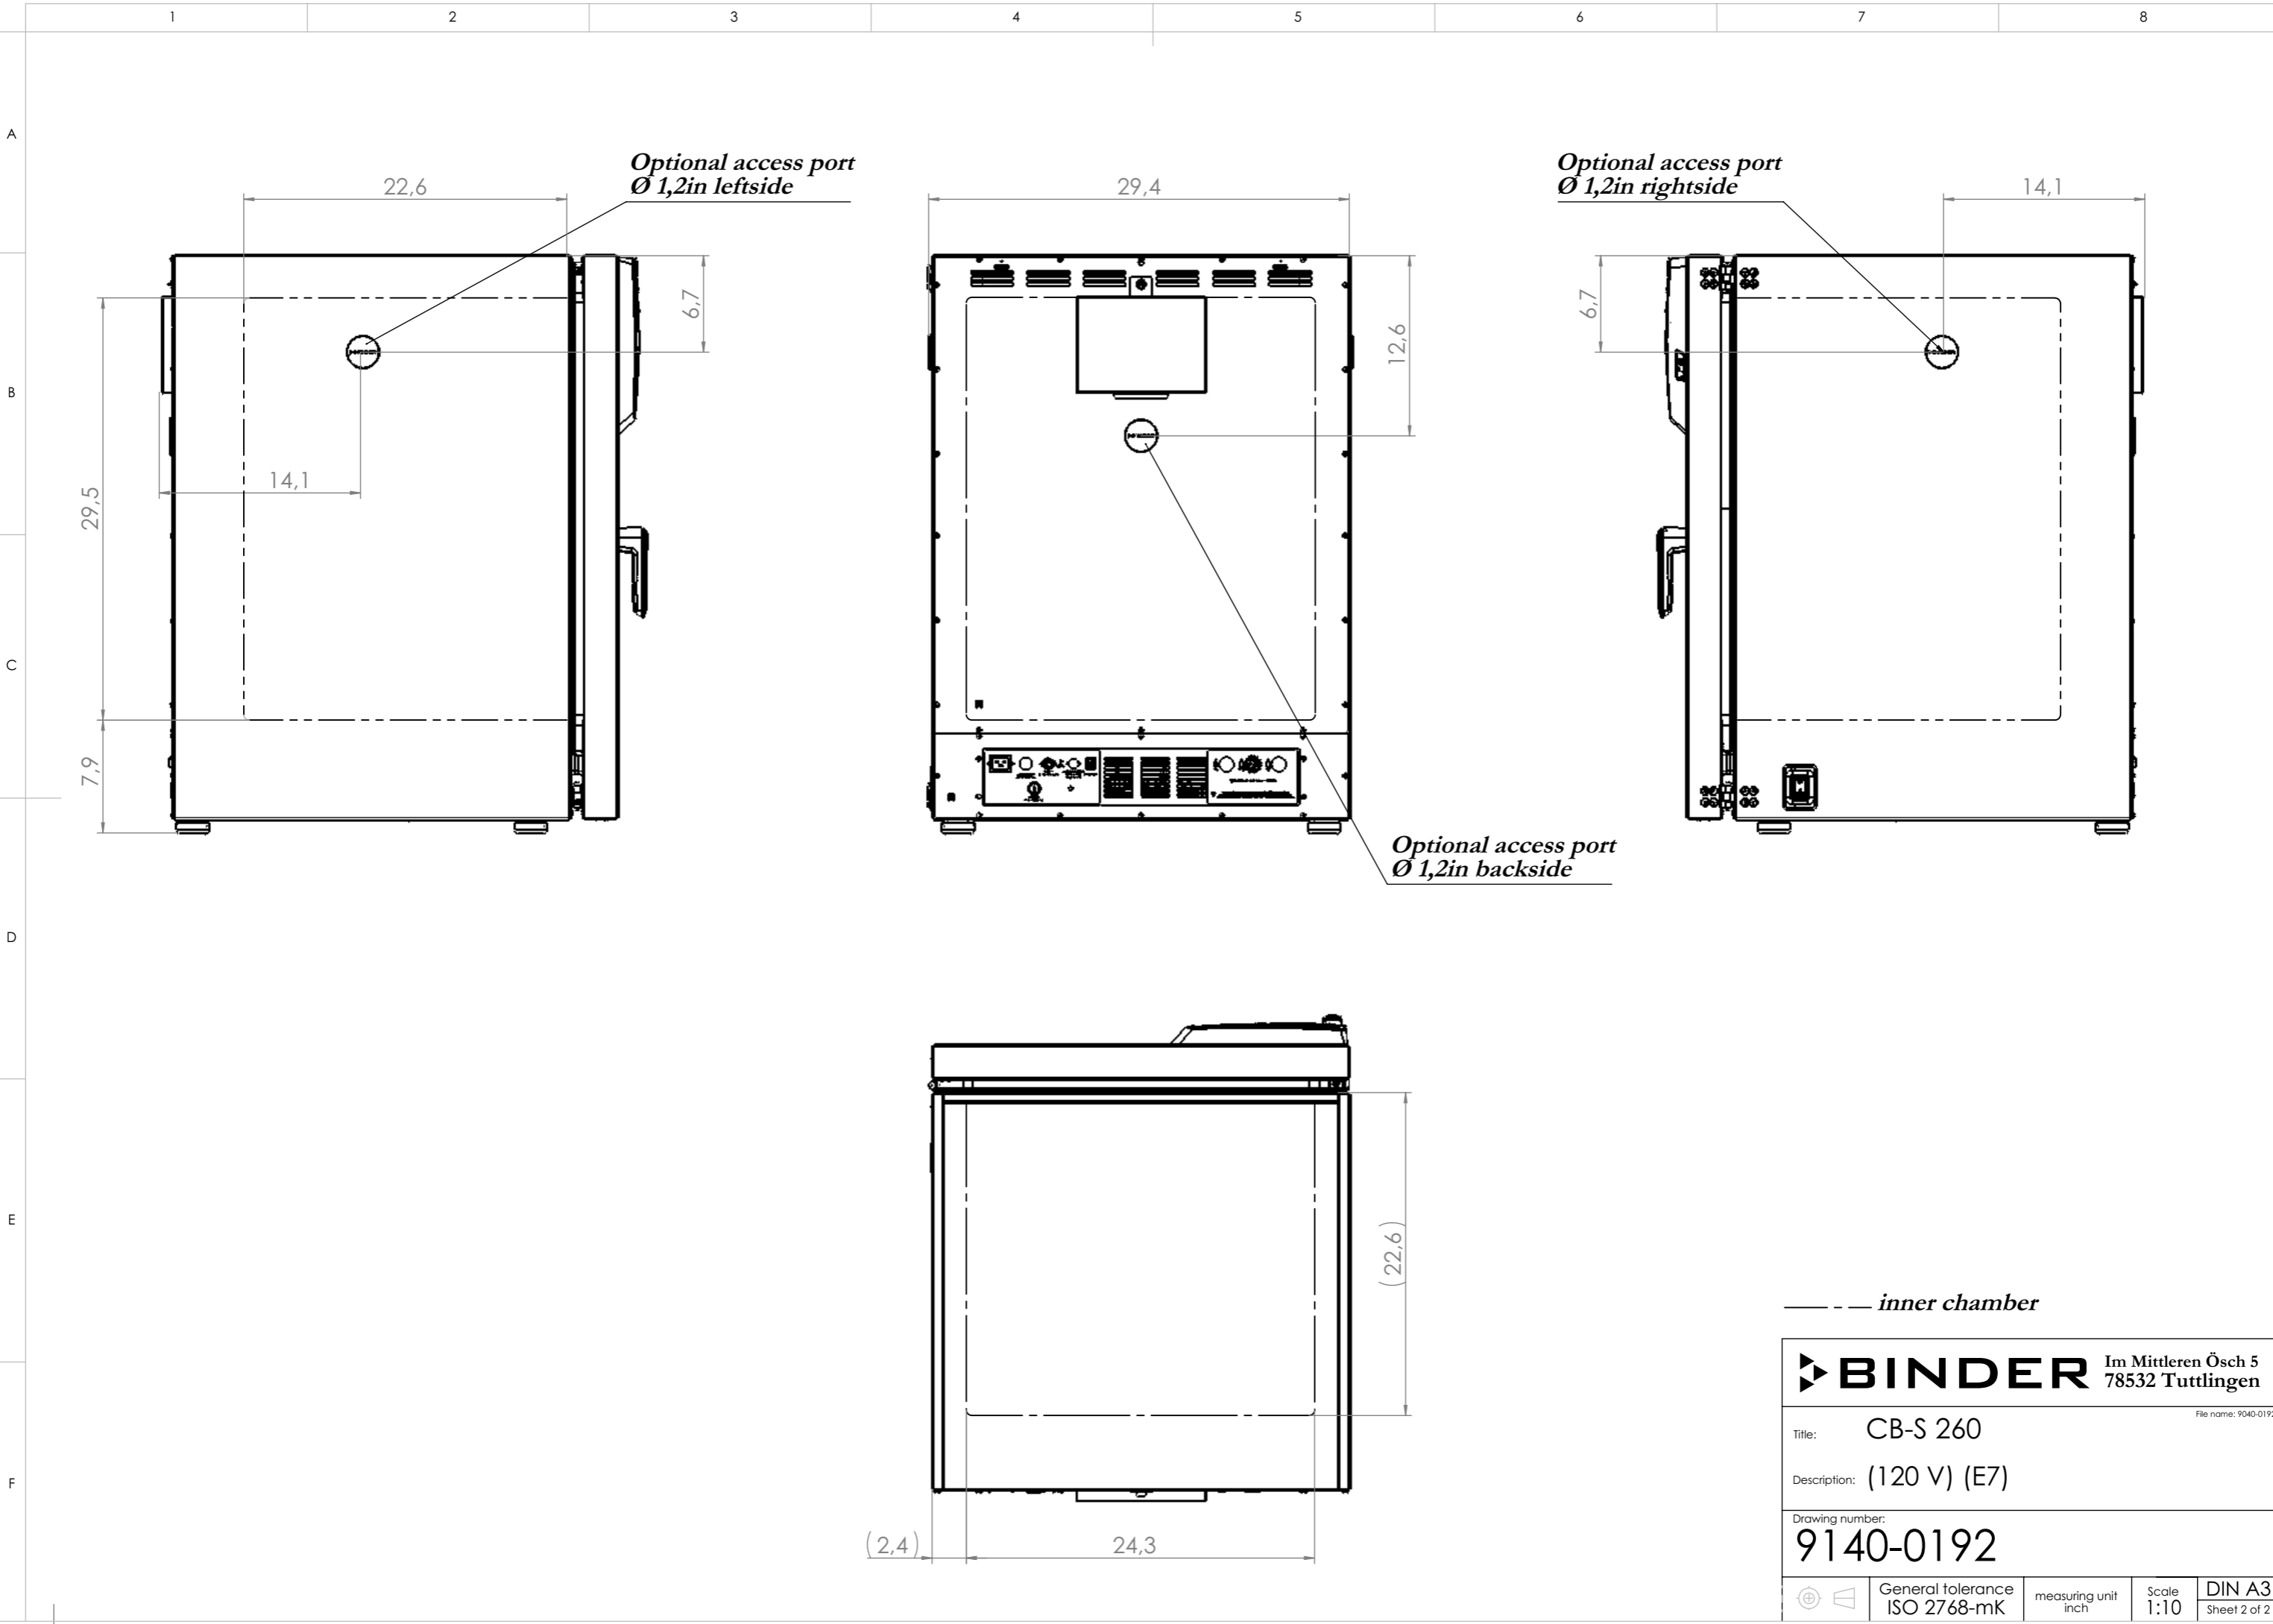

© Binder GmbH 2017 Diese Zeichnung ist urheberrechtlich geschützt. Alle Rechte vorbehalten.

BINDER Im Mittleren Ösch 5 78532 Tuttlingen					
Title: CB-S 260					
Description: (120 V) (E7)					
Drawing number: 9040-0192					
	General tolerance ISO 2768-mK		measuring unit inch		Scale 1:12
					DIN A3 Sheet 1 of 2

© Binder GmbH 2017 Diese Zeichnung ist urheberrechtlich geschützt. Alle Rechte vorbehalten.

--- inner chamber

BINDER Im Mittleren Ösch 5
78532 Tuttlingen

Title: CB-S 260

Description: (120 V) (E7)

Drawing number:
9140-0192

General tolerance ISO 2768-mK	measuring unit inch	Scale 1:10	DIN A3 Sheet 2 of 2
----------------------------------	------------------------	---------------	------------------------