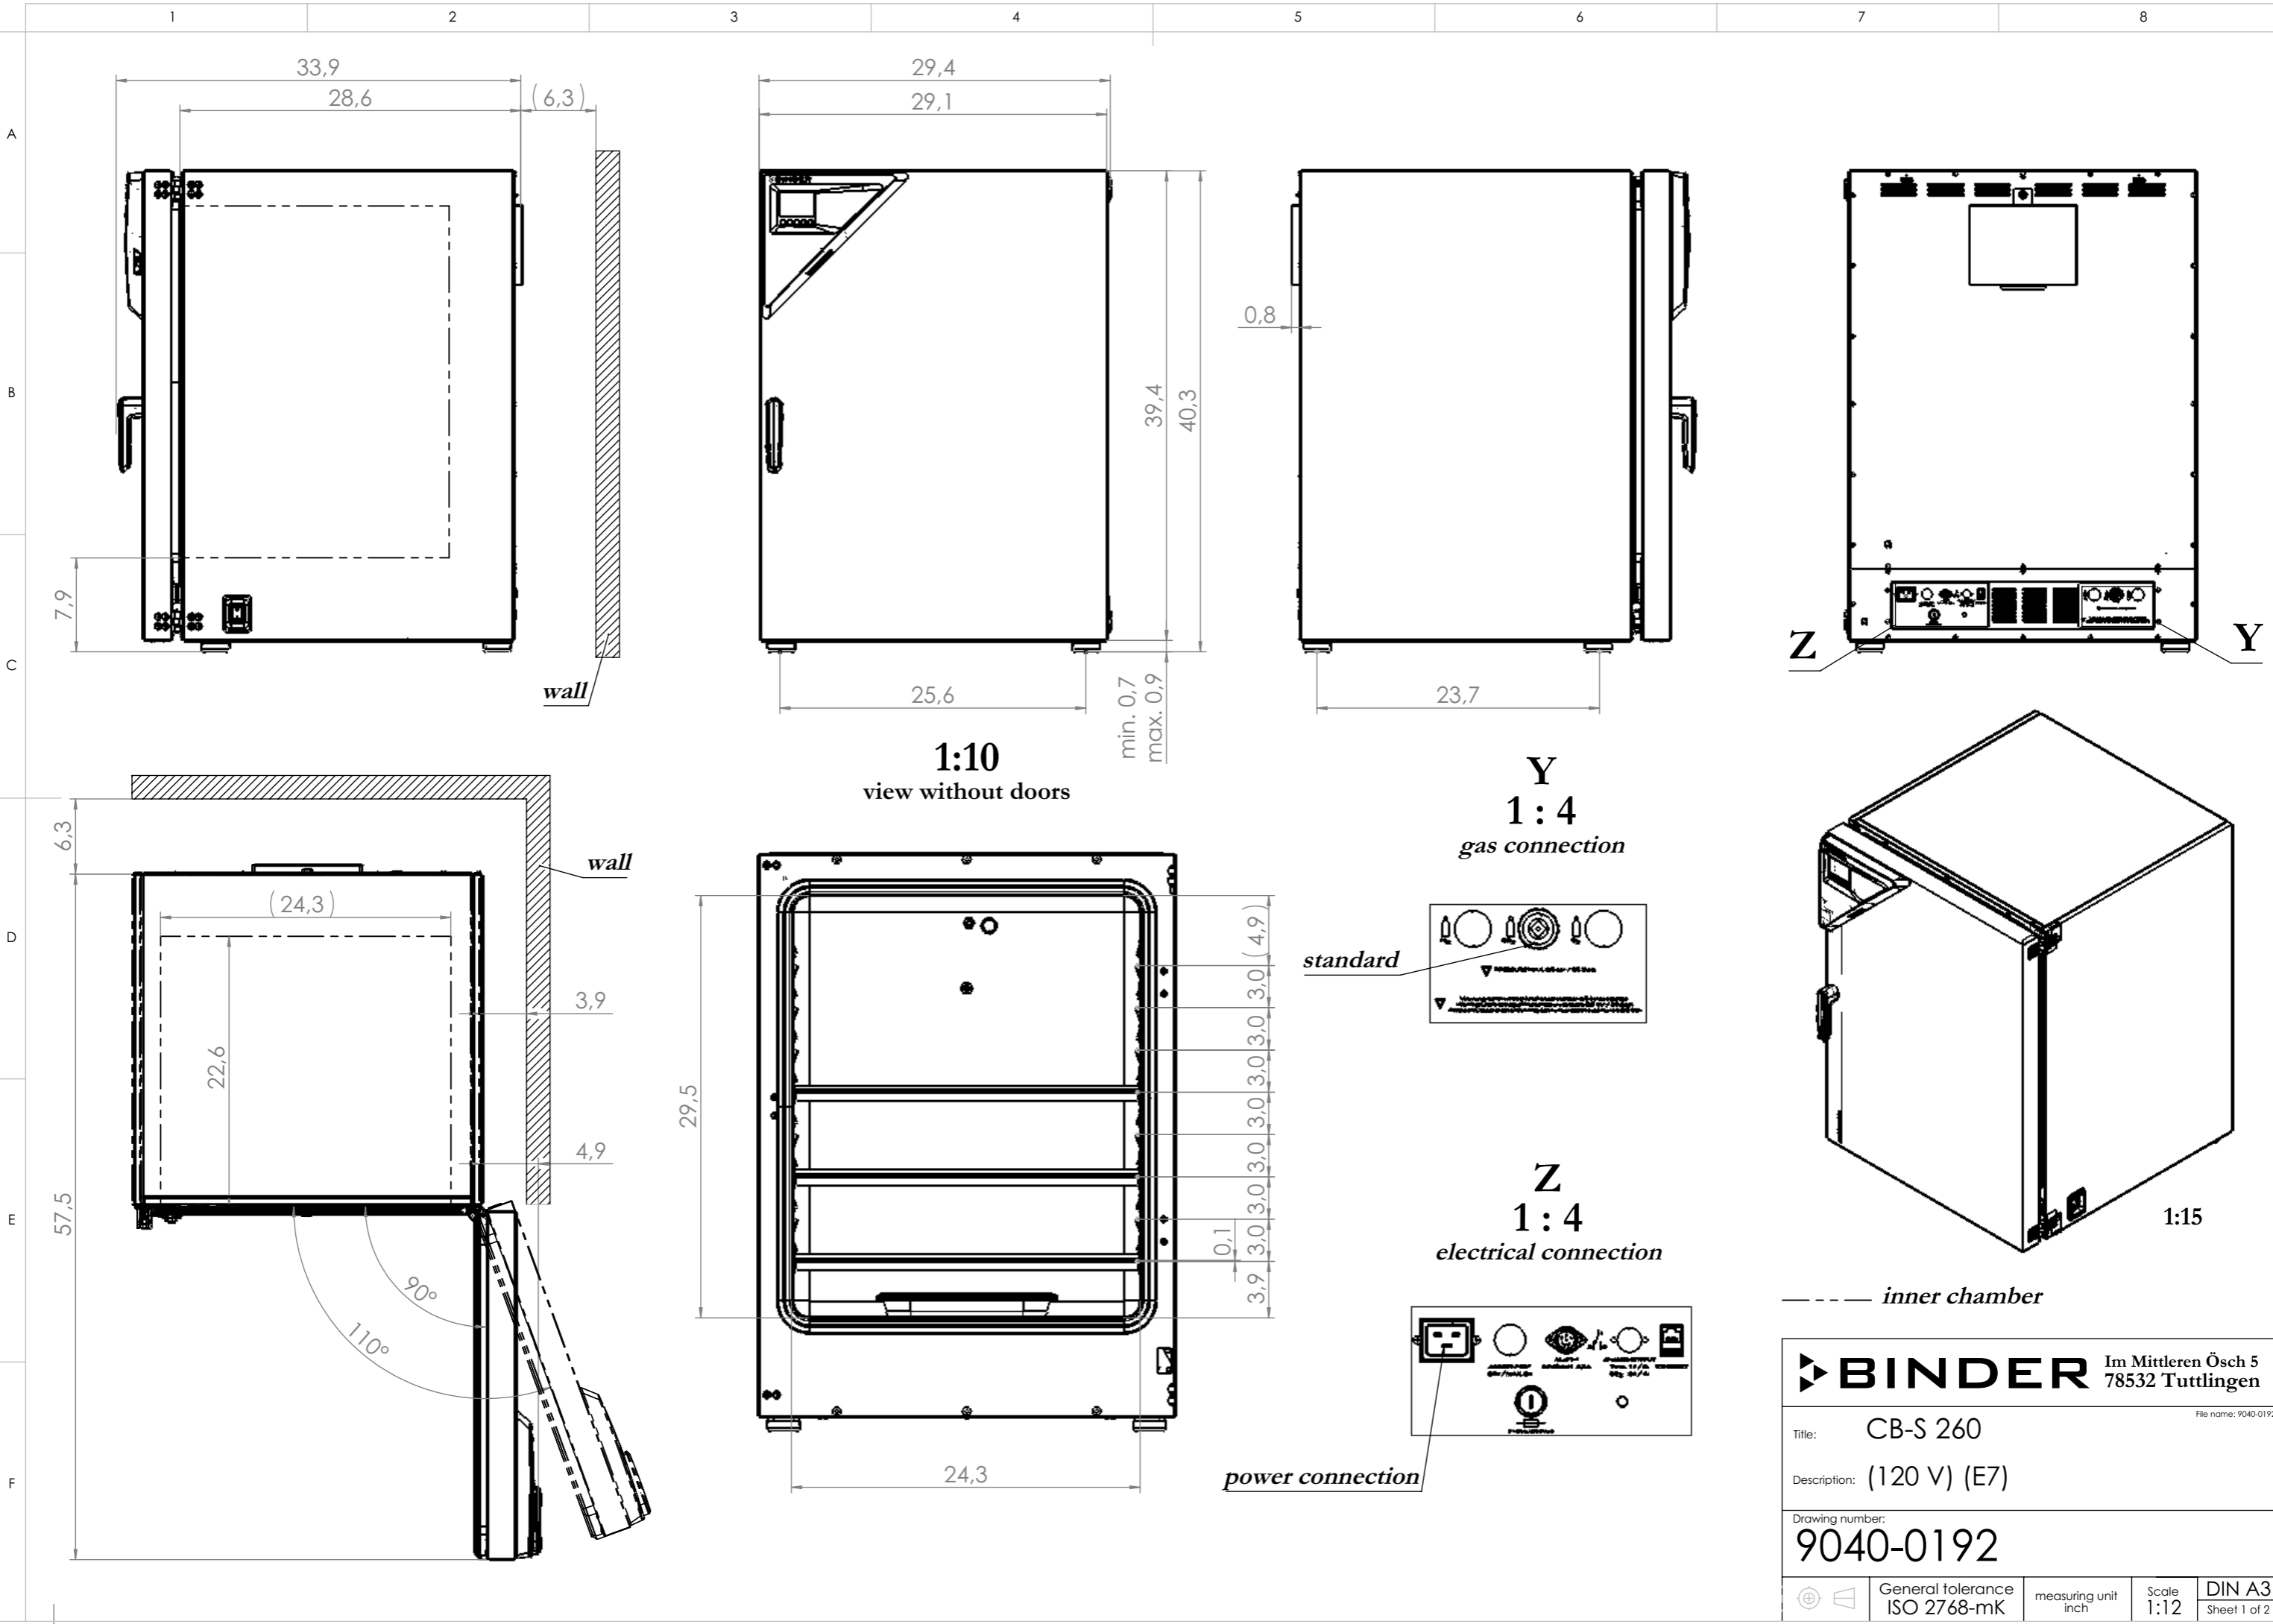

© Binder GmbH 2017 Diese Zeichnung ist urheberrechtlich geschützt. Alle Rechte vorbehalten.

BINDER Im Mittleren Ösch 5 78532 Tuttlingen					
Title: CB-S 260					
Description: (120 V) (E7)					
Drawing number: 9040-0192					
	General tolerance ISO 2768-mK		measuring unit inch		Scale 1:12
					DIN A3 Sheet 1 of 2

© Binder GmbH 2017 Diese Zeichnung ist urheberrechtlich geschützt. Alle Rechte vorbehalten.

--- inner chamber

BINDER Im Mittleren Ösch 5
78532 Tuttlingen

Title: CB-S 260

Description: (120 V) (E7)

Drawing number:
9140-0192

General tolerance ISO 2768-mK	measuring unit inch	Scale 1:10	DIN A3 Sheet 2 of 2
----------------------------------	------------------------	---------------	------------------------