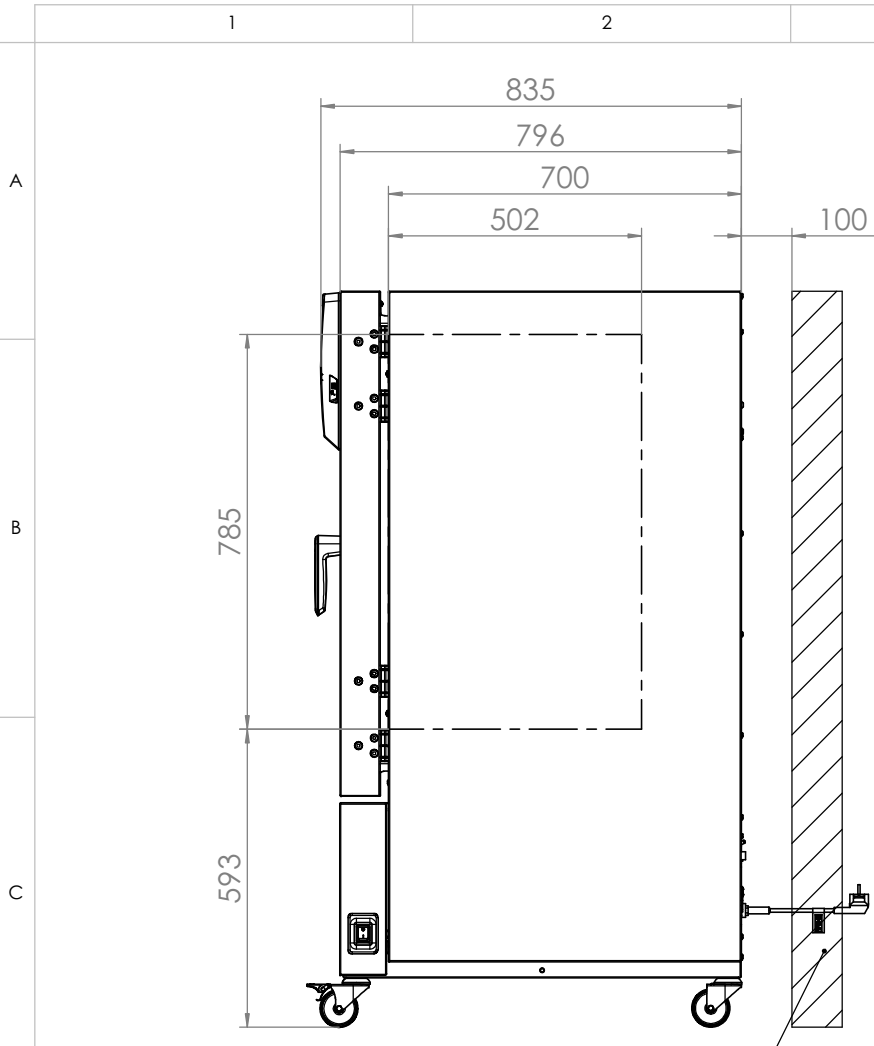

© Binder GmbH 2017 Diese Zeichnung ist urheberrechtlich geschützt. Alle Rechte vorbehalten.

Standard-Durchführung Ø30mm  
Standard access port Ø30mm

**Y**  
**1 : 10**  
Ansicht ohne Tür  
view without door

**Z**  
**1 : 5**

Netzkabel  
power cord

Innenkessel  
inner chamber

<b>BINDER</b>		Im Mittleren Ösch 5 78532 Tuttlingen	
Benennung: KBF-S 240		Dateiname: 9020-0366 file name:	
Titel:			
Bezeichnung: (E6) (230V)		Description:	
Zeichnungsnummer: Drawing number:		9020-0366	
Allgemeintoleranzen General tolerance ISO 2768-mK	Maßeinheit measuring unit mm	Maßstab Scale 1:15	DIN A3 Blatt 1 von 2

<b>BINDER</b> Im Mittleren Ösch 5 78532 Tuttlingen		<small>Dateiname: 9020-0366 file name:</small>
Benennung: KBF-S 240 <small>Titel:</small>		
Bezeichnung: (E6) (230V) <small>Description:</small>		
Zeichnungsnummer: <small>Drawing number:</small>		
<b>9120-0366</b>		
<small>Allgemeintoleranzen General tolerance</small> ISO 2768-mK	<small>Maßeinheit measuring unit</small> mm	<small>Maßstab Scale</small> 1:12
		<b>DIN A3</b> <small>Blatt 2 von 2</small>