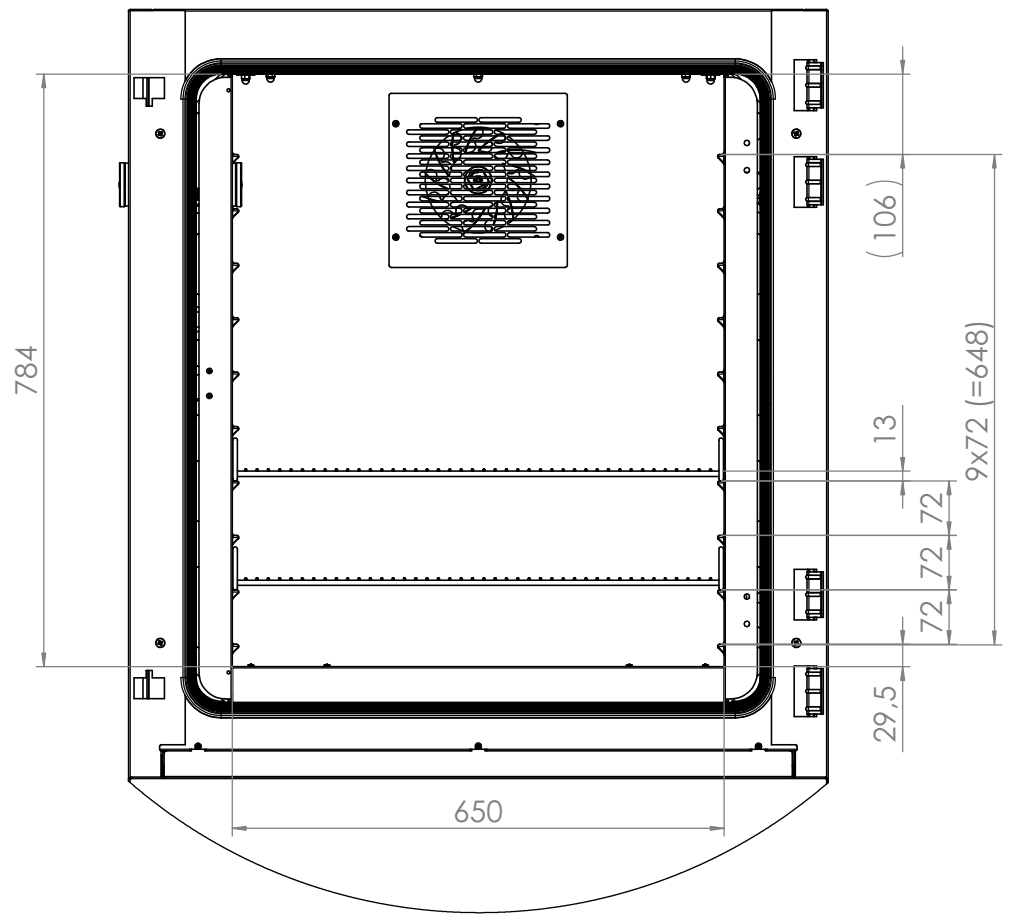

© Binder GmbH 2017 Diese Zeichnung ist urheberrechtlich geschützt. Alle Rechte vorbehalten.

Standard-Durchführung Ø30mm  
Standard access port Ø30mm

**Y**  
**1 : 10**  
Ansicht ohne Tür  
view without door

**Z**  
**1 : 5**

Netzkabel  
power cord

Innenkessel  
inner chamber

<b>BINDER</b>		Im Mittleren Ösch 5 78532 Tuttlingen	
Benennung: KBF-S 240		Dateiname: 9020-0366 file name:	
Titel:			
Bezeichnung: (E6) (230V)		Description:	
Zeichnungsnummer: Drawing number:		9020-0366	
Allgemeintoleranzen General tolerance ISO 2768-mK	Maßeinheit measuring unit mm	Maßstab Scale 1:15	DIN A3 Blatt 1 von 2

<b>BINDER</b> Im Mittleren Ösch 5 78532 Tuttlingen		<small>Dateiname: 9020-0366 file name:</small>
Benennung: KBF-S 240 <small>Titel:</small>		
Bezeichnung: (E6) (230V) <small>Description:</small>		
Zeichnungsnummer: <small>Drawing number:</small>		
<b>9120-0366</b>		
<small>Allgemeintoleranzen General tolerance</small> ISO 2768-mK	<small>Maßeinheit measuring unit</small> mm	<small>Maßstab Scale</small> 1:12
		<b>DIN A3</b> <small>Blatt 2 von 2</small>