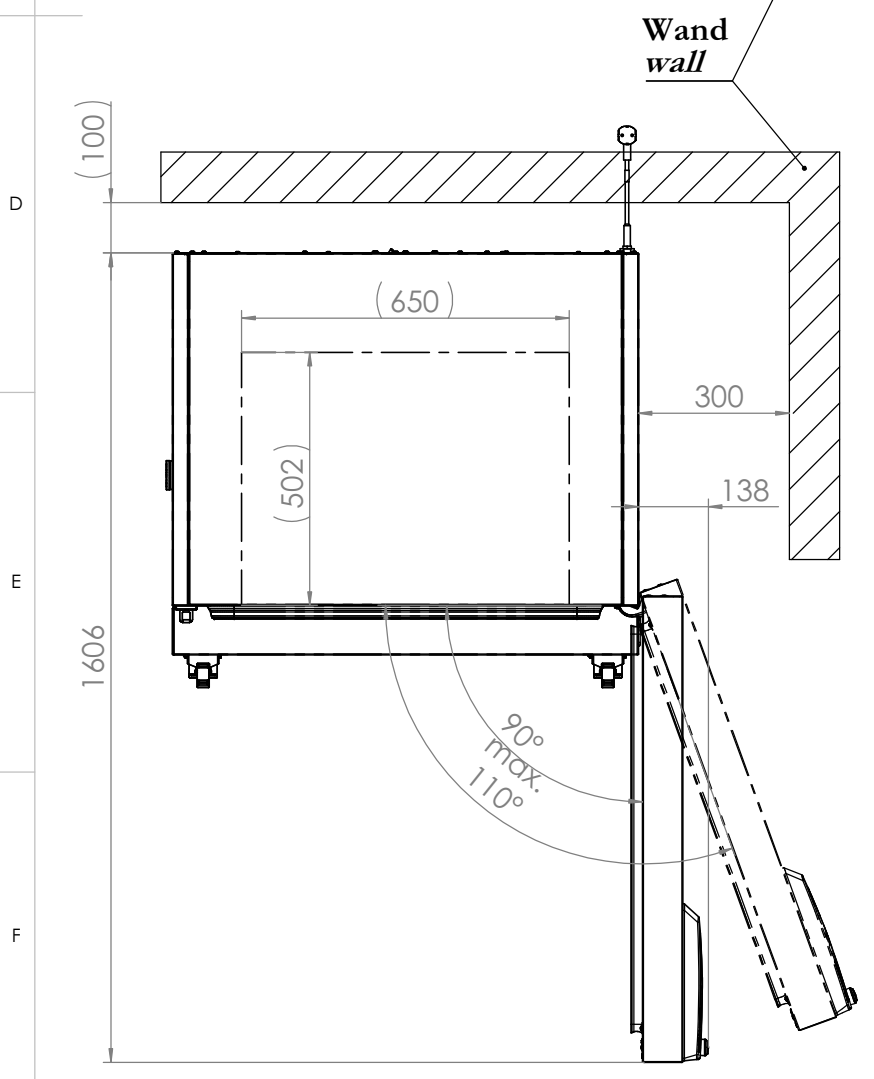

© Binder GmbH 2017 Diese Zeichnung ist urheberrechtlich geschützt. Alle Rechte vorbehalten.

Standard-Durchführung Ø30mm  
Standard access port Ø30mm

**Y**  
**1 : 10**  
Ansicht ohne Tür  
view without door

**Z**  
**1 : 5**

Netzkabel  
power cord

Innenkessel  
inner chamber

<b>BINDER</b>		Im Mittleren Ösch 5 78532 Tuttlingen	
Benennung: KBF-S 240		Dateiname: 9020-0366 file name:	
Titel:			
Bezeichnung: (E6) (230V)		Description:	
Zeichnungsnummer: Drawing number:		9020-0366	
Allgemeintoleranzen General tolerance ISO 2768-mK	Maßeinheit measuring unit mm	Maßstab Scale 1:15	DIN A3 Blatt 1 von 2

<b>BINDER</b> Im Mittleren Ösch 5 78532 Tuttlingen		<small>Dateiname: 9020-0366 file name:</small>
Benennung: KBF-S 240 <small>Titel:</small>		
Bezeichnung: (E6) (230V) <small>Description:</small>		
Zeichnungsnummer: <small>Drawing number:</small>		
<b>9120-0366</b>		
<small>Allgemeintoleranzen General tolerance</small> ISO 2768-mK	<small>Maßeinheit measuring unit</small> mm	<small>Maßstab Scale</small> 1:12
		<b>DIN A3</b> <small>Blatt 2 von 2</small>