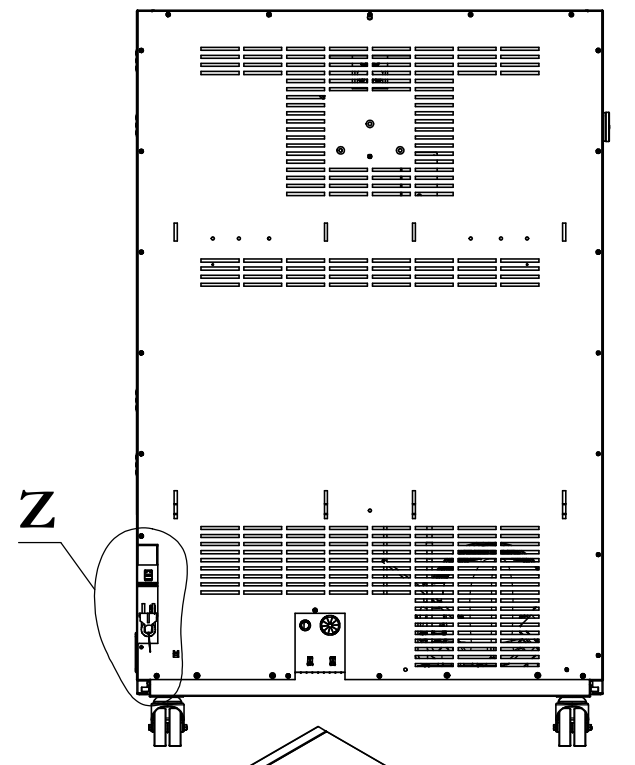

© Binder GmbH 2017 Diese Zeichnung ist urheberrechtlich geschützt. Alle Rechte vorbehalten.

Standard-Durchführung Ø30mm  
Standard access port Ø30mm

**Y**  
**1 : 10**  
Ansicht ohne Tür  
view without door

**Z**  
**1 : 5**

Netzkabel  
power cord

Innenkessel  
inner chamber

<b>BINDER</b>		Im Mittleren Ösch 5 78532 Tuttlingen	
Benennung: KBF-S 240		Dateiname: 9020-0366 file name:	
Titel:			
Bezeichnung: (E6) (230V)		Description:	
Zeichnungsnummer: Drawing number:		9020-0366	
Allgemeintoleranzen General tolerance ISO 2768-mK	Maßeinheit measuring unit mm	Maßstab Scale 1:15	DIN A3 Blatt 1 von 2

<b>BINDER</b> Im Mittleren Ösch 5 78532 Tuttlingen		<small>Dateiname: 9020-0366 file name:</small>
Benennung: KBF-S 240 <small>Titel:</small>		
Bezeichnung: (E6) (230V) <small>Description:</small>		
Zeichnungsnummer: <small>Drawing number:</small>		
<b>9120-0366</b>		
<small>Allgemeintoleranzen General tolerance</small> ISO 2768-mK	<small>Maßeinheit measuring unit</small> mm	<small>Maßstab Scale</small> 1:12
		<b>DIN A3</b> <small>Blatt 2 von 2</small>