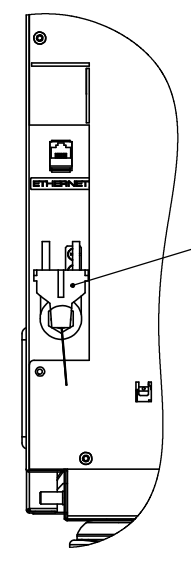

© Binder GmbH 2017 Diese Zeichnung ist urheberrechtlich geschützt. Alle Rechte vorbehalten.

Standard-Durchführung Ø30mm  
Standard access port Ø30mm

**Y**  
**1 : 10**  
Ansicht ohne Tür  
view without door

**Z**  
**1 : 5**

Netzkabel  
power cord

Innenkessel  
inner chamber

<b>BINDER</b>		Im Mittleren Ösch 5 78532 Tuttlingen	
Benennung: KBF-S 240		Dateiname: 9020-0366 file name:	
Titel:			
Bezeichnung: (E6) (230V)		Description:	
Zeichnungsnummer: Drawing number:		9020-0366	
Allgemeintoleranzen General tolerance ISO 2768-mK	Maßeinheit measuring unit mm	Maßstab Scale 1:15	DIN A3 Blatt 1 von 2

<b>BINDER</b> Im Mittleren Ösch 5 78532 Tuttlingen		<small>Dateiname: 9020-0366 file name:</small>
Benennung: KBF-S 240 <small>Titel:</small>		
Bezeichnung: (E6) (230V) <small>Description:</small>		
Zeichnungsnummer: <small>Drawing number:</small>		
<b>9120-0366</b>		
<small>Allgemeintoleranzen General tolerance</small> ISO 2768-mK	<small>Maßeinheit measuring unit</small> mm	<small>Maßstab Scale</small> 1:12
		<b>DIN A3</b> <small>Blatt 2 von 2</small>