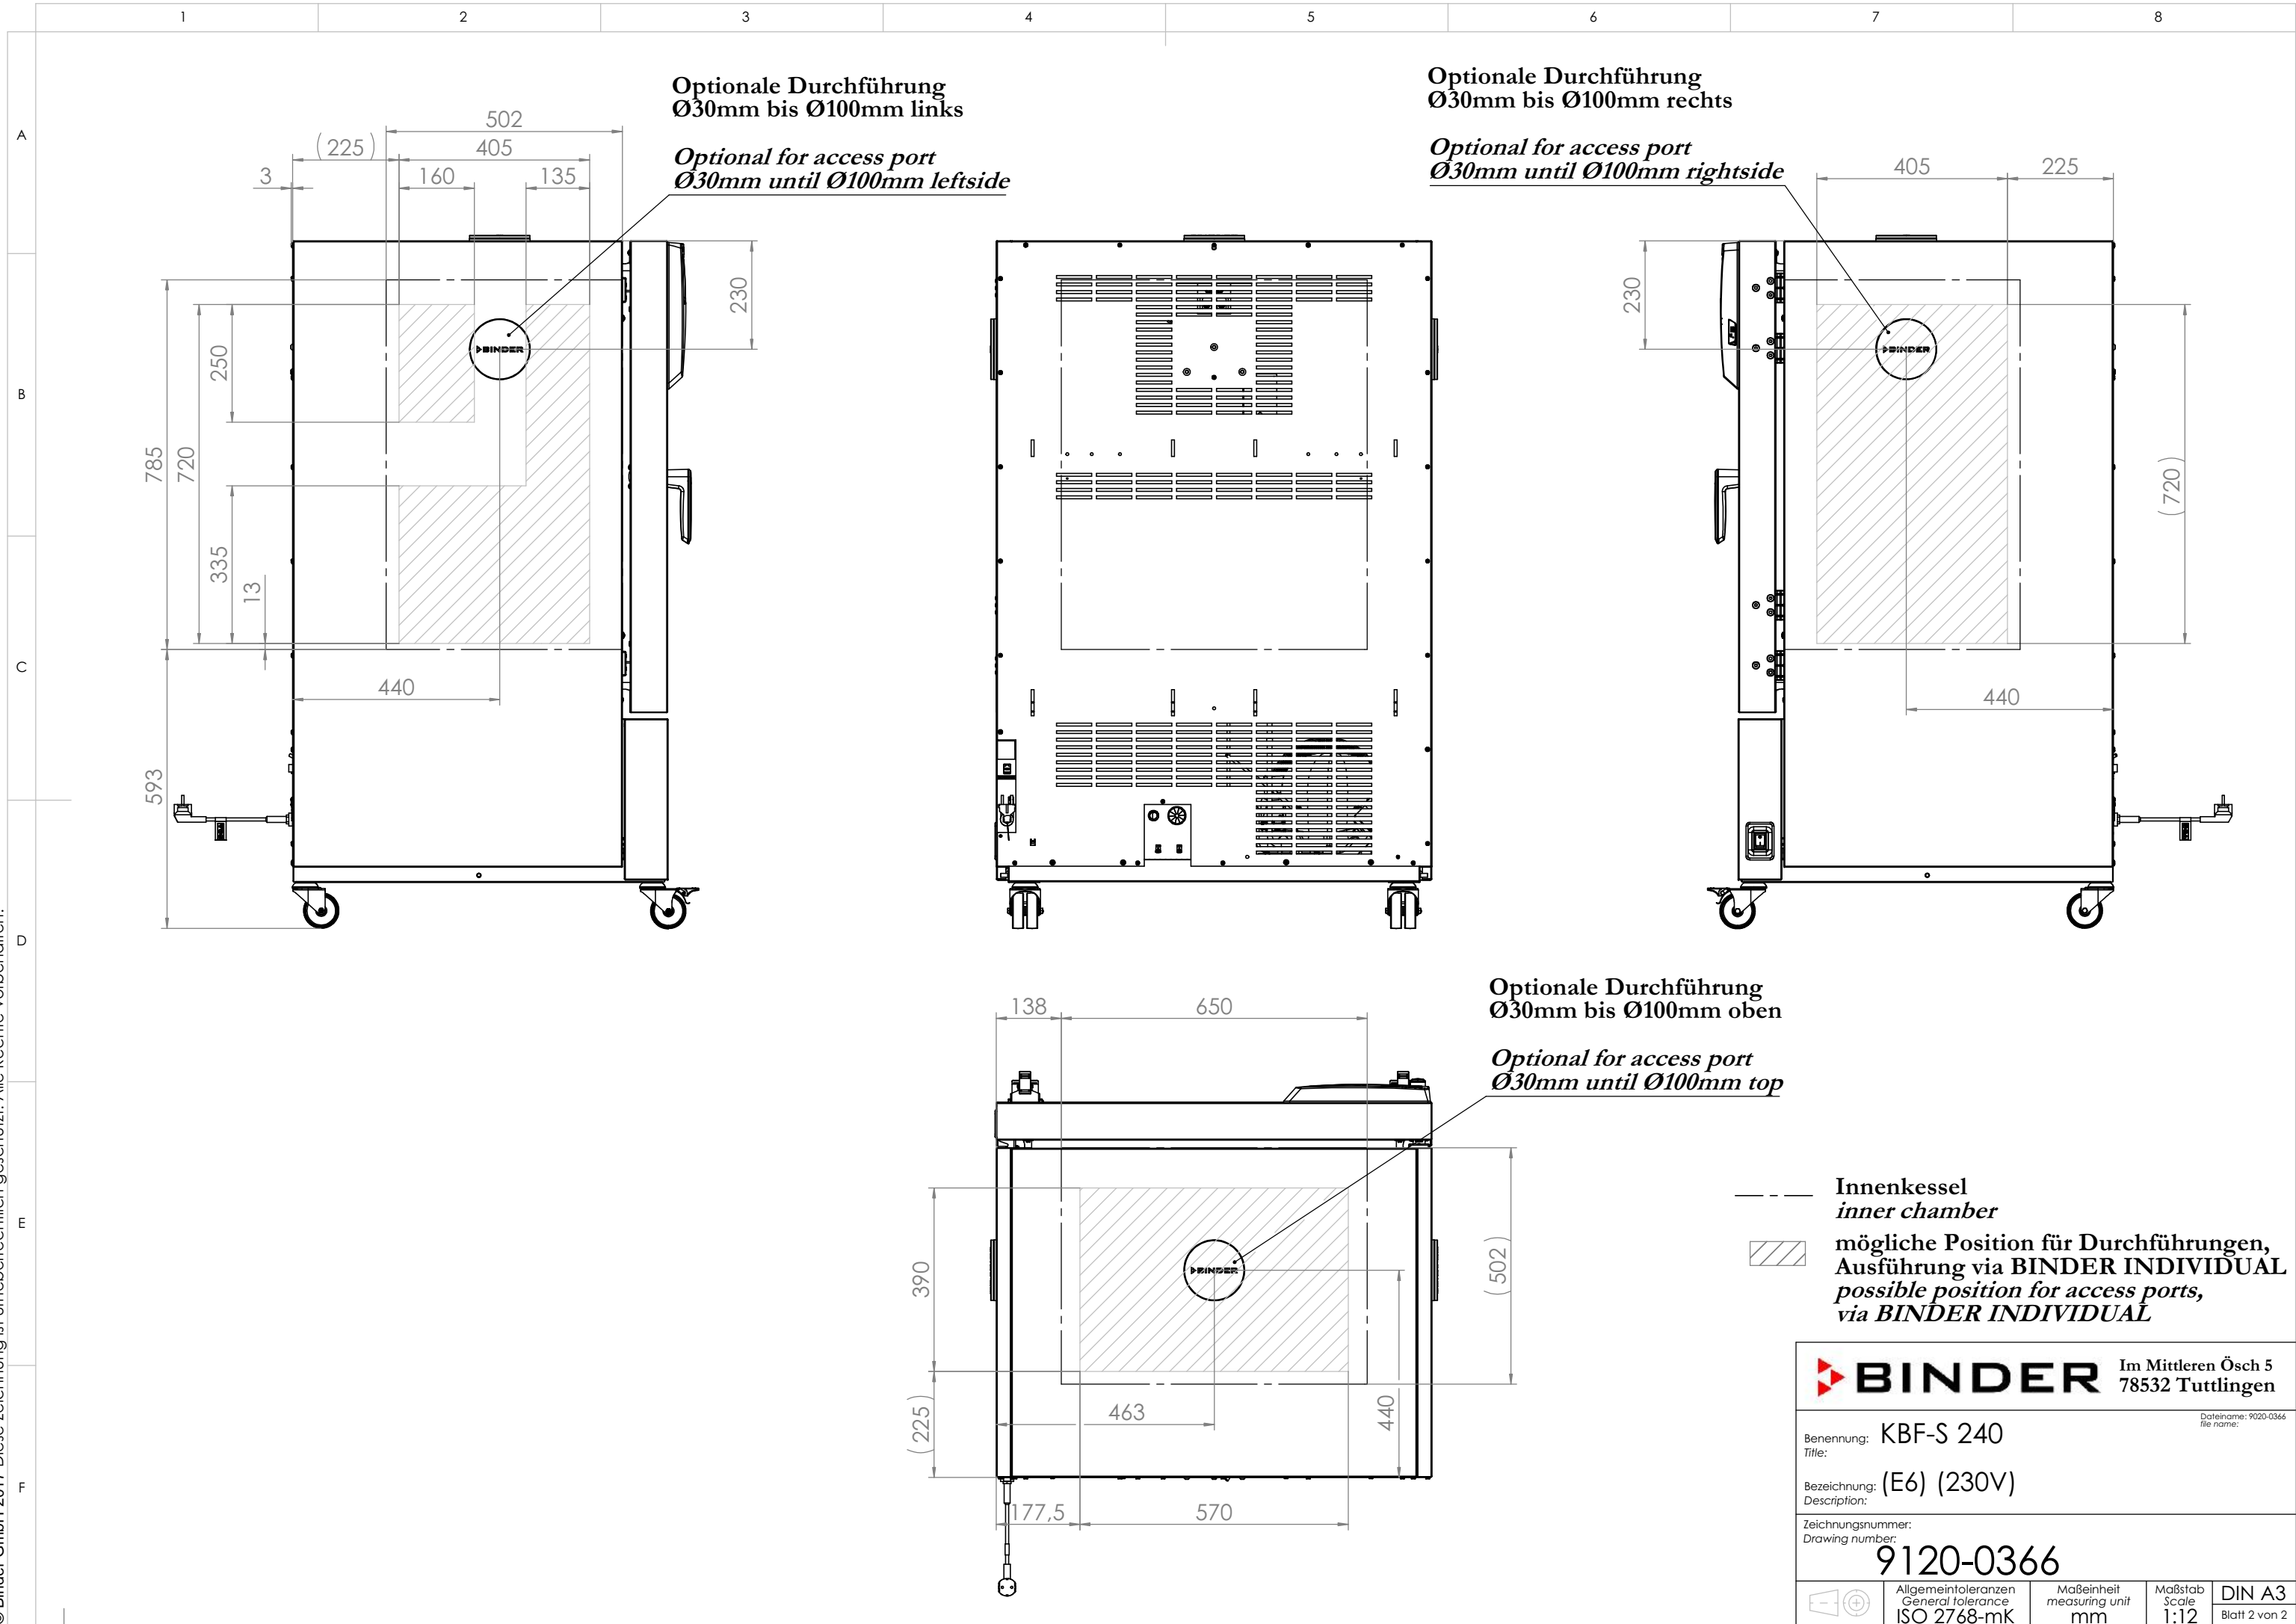

© Binder GmbH 2017 Diese Zeichnung ist urheberrechtlich geschützt. Alle Rechte vorbehalten.

Standard-Durchführung Ø30mm  
Standard access port Ø30mm

**Y**  
**1 : 10**  
Ansicht ohne Tür  
view without door

**Z**  
**1 : 5**

Netzkabel  
power cord

Innenkessel  
inner chamber

<b>BINDER</b>		Im Mittleren Ösch 5 78532 Tuttlingen	
Benennung: KBF-S 240		Dateiname: 9020-0366 file name:	
Titel:			
Bezeichnung: (E6) (230V)		Description:	
Zeichnungsnummer: Drawing number:		9020-0366	
Allgemeintoleranzen General tolerance ISO 2768-mK	Maßeinheit measuring unit mm	Maßstab Scale 1:15	DIN A3 Blatt 1 von 2

<b>BINDER</b> Im Mittleren Ösch 5 78532 Tuttlingen		<small>Dateiname: 9020-0366 file name:</small>
Benennung: KBF-S 240 <small>Titel:</small>		
Bezeichnung: (E6) (230V) <small>Description:</small>		
Zeichnungsnummer: <small>Drawing number:</small>		
<b>9120-0366</b>		
<small>Allgemeintoleranzen General tolerance</small> ISO 2768-mK	<small>Maßeinheit measuring unit</small> mm	<small>Maßstab Scale</small> 1:12
		<b>DIN A3</b> <small>Blatt 2 von 2</small>