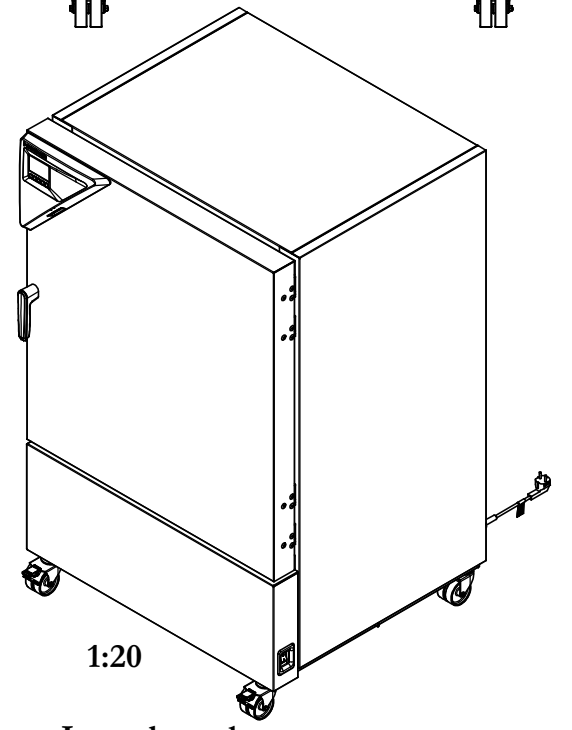

© Binder GmbH 2017 Diese Zeichnung ist urheberrechtlich geschützt. Alle Rechte vorbehalten.

Standard-Durchführung Ø30mm  
Standard access port Ø30mm

**Y**  
**1 : 10**  
Ansicht ohne Tür  
view without door

**Z**  
**1 : 5**

Netzkabel  
power cord

Innenkessel  
inner chamber

<b>BINDER</b>		Im Mittleren Ösch 5 78532 Tuttlingen	
Benennung: KBF-S 240		Dateiname: 9020-0366 file name:	
Titel:			
Bezeichnung: (E6) (230V)		Description:	
Zeichnungsnummer: Drawing number:		9020-0366	
Allgemeintoleranzen General tolerance ISO 2768-mK	Maßeinheit measuring unit mm	Maßstab Scale 1:15	DIN A3 Blatt 1 von 2

<b>BINDER</b> Im Mittleren Ösch 5 78532 Tuttlingen		<small>Dateiname: 9020-0366 file name:</small>
Benennung: KBF-S 240 <small>Titel:</small>		
Bezeichnung: (E6) (230V) <small>Description:</small>		
Zeichnungsnummer: <small>Drawing number:</small>		
<b>9120-0366</b>		
<small>Allgemeintoleranzen General tolerance</small> ISO 2768-mK	<small>Maßeinheit measuring unit</small> mm	<small>Maßstab Scale</small> 1:12
		<b>DIN A3</b> <small>Blatt 2 von 2</small>