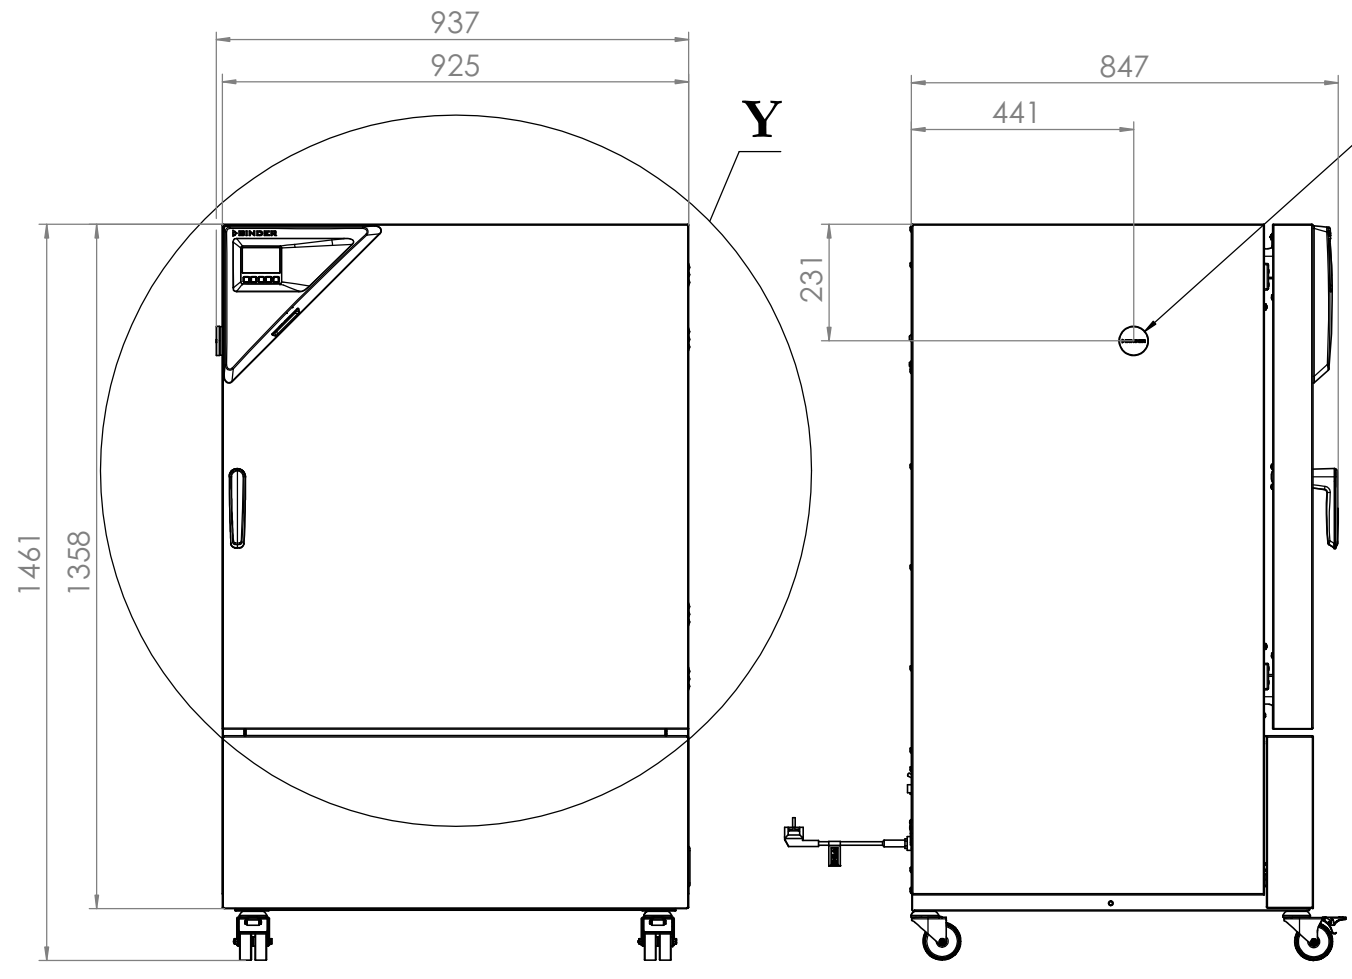

© Binder GmbH 2017 Diese Zeichnung ist urheberrechtlich geschützt. Alle Rechte vorbehalten.

Standard-Durchführung Ø30mm  
Standard access port Ø30mm

**Y**  
**1 : 10**  
Ansicht ohne Tür  
view without door

**Z**  
**1 : 5**

Netzkabel  
power cord

Innenkessel  
inner chamber

<b>BINDER</b>		Im Mittleren Ösch 5 78532 Tuttlingen	
Benennung: KBF-S 240		Dateiname: 9020-0366 file name:	
Titel:			
Bezeichnung: (E6) (230V)		Description:	
Zeichnungsnummer: Drawing number:		9020-0366	
Allgemeintoleranzen General tolerance ISO 2768-mK	Maßeinheit measuring unit mm	Maßstab Scale 1:15	DIN A3 Blatt 1 von 2

<b>BINDER</b> Im Mittleren Ösch 5 78532 Tuttlingen		<small>Dateiname: 9020-0366 file name:</small>
Benennung: KBF-S 240 <small>Titel:</small>		
Bezeichnung: (E6) (230V) <small>Description:</small>		
Zeichnungsnummer: <small>Drawing number:</small>		
<b>9120-0366</b>		
<small>Allgemeintoleranzen General tolerance</small> ISO 2768-mK	<small>Maßeinheit measuring unit</small> mm	<small>Maßstab Scale</small> 1:12
		<b>DIN A3</b> <small>Blatt 2 von 2</small>