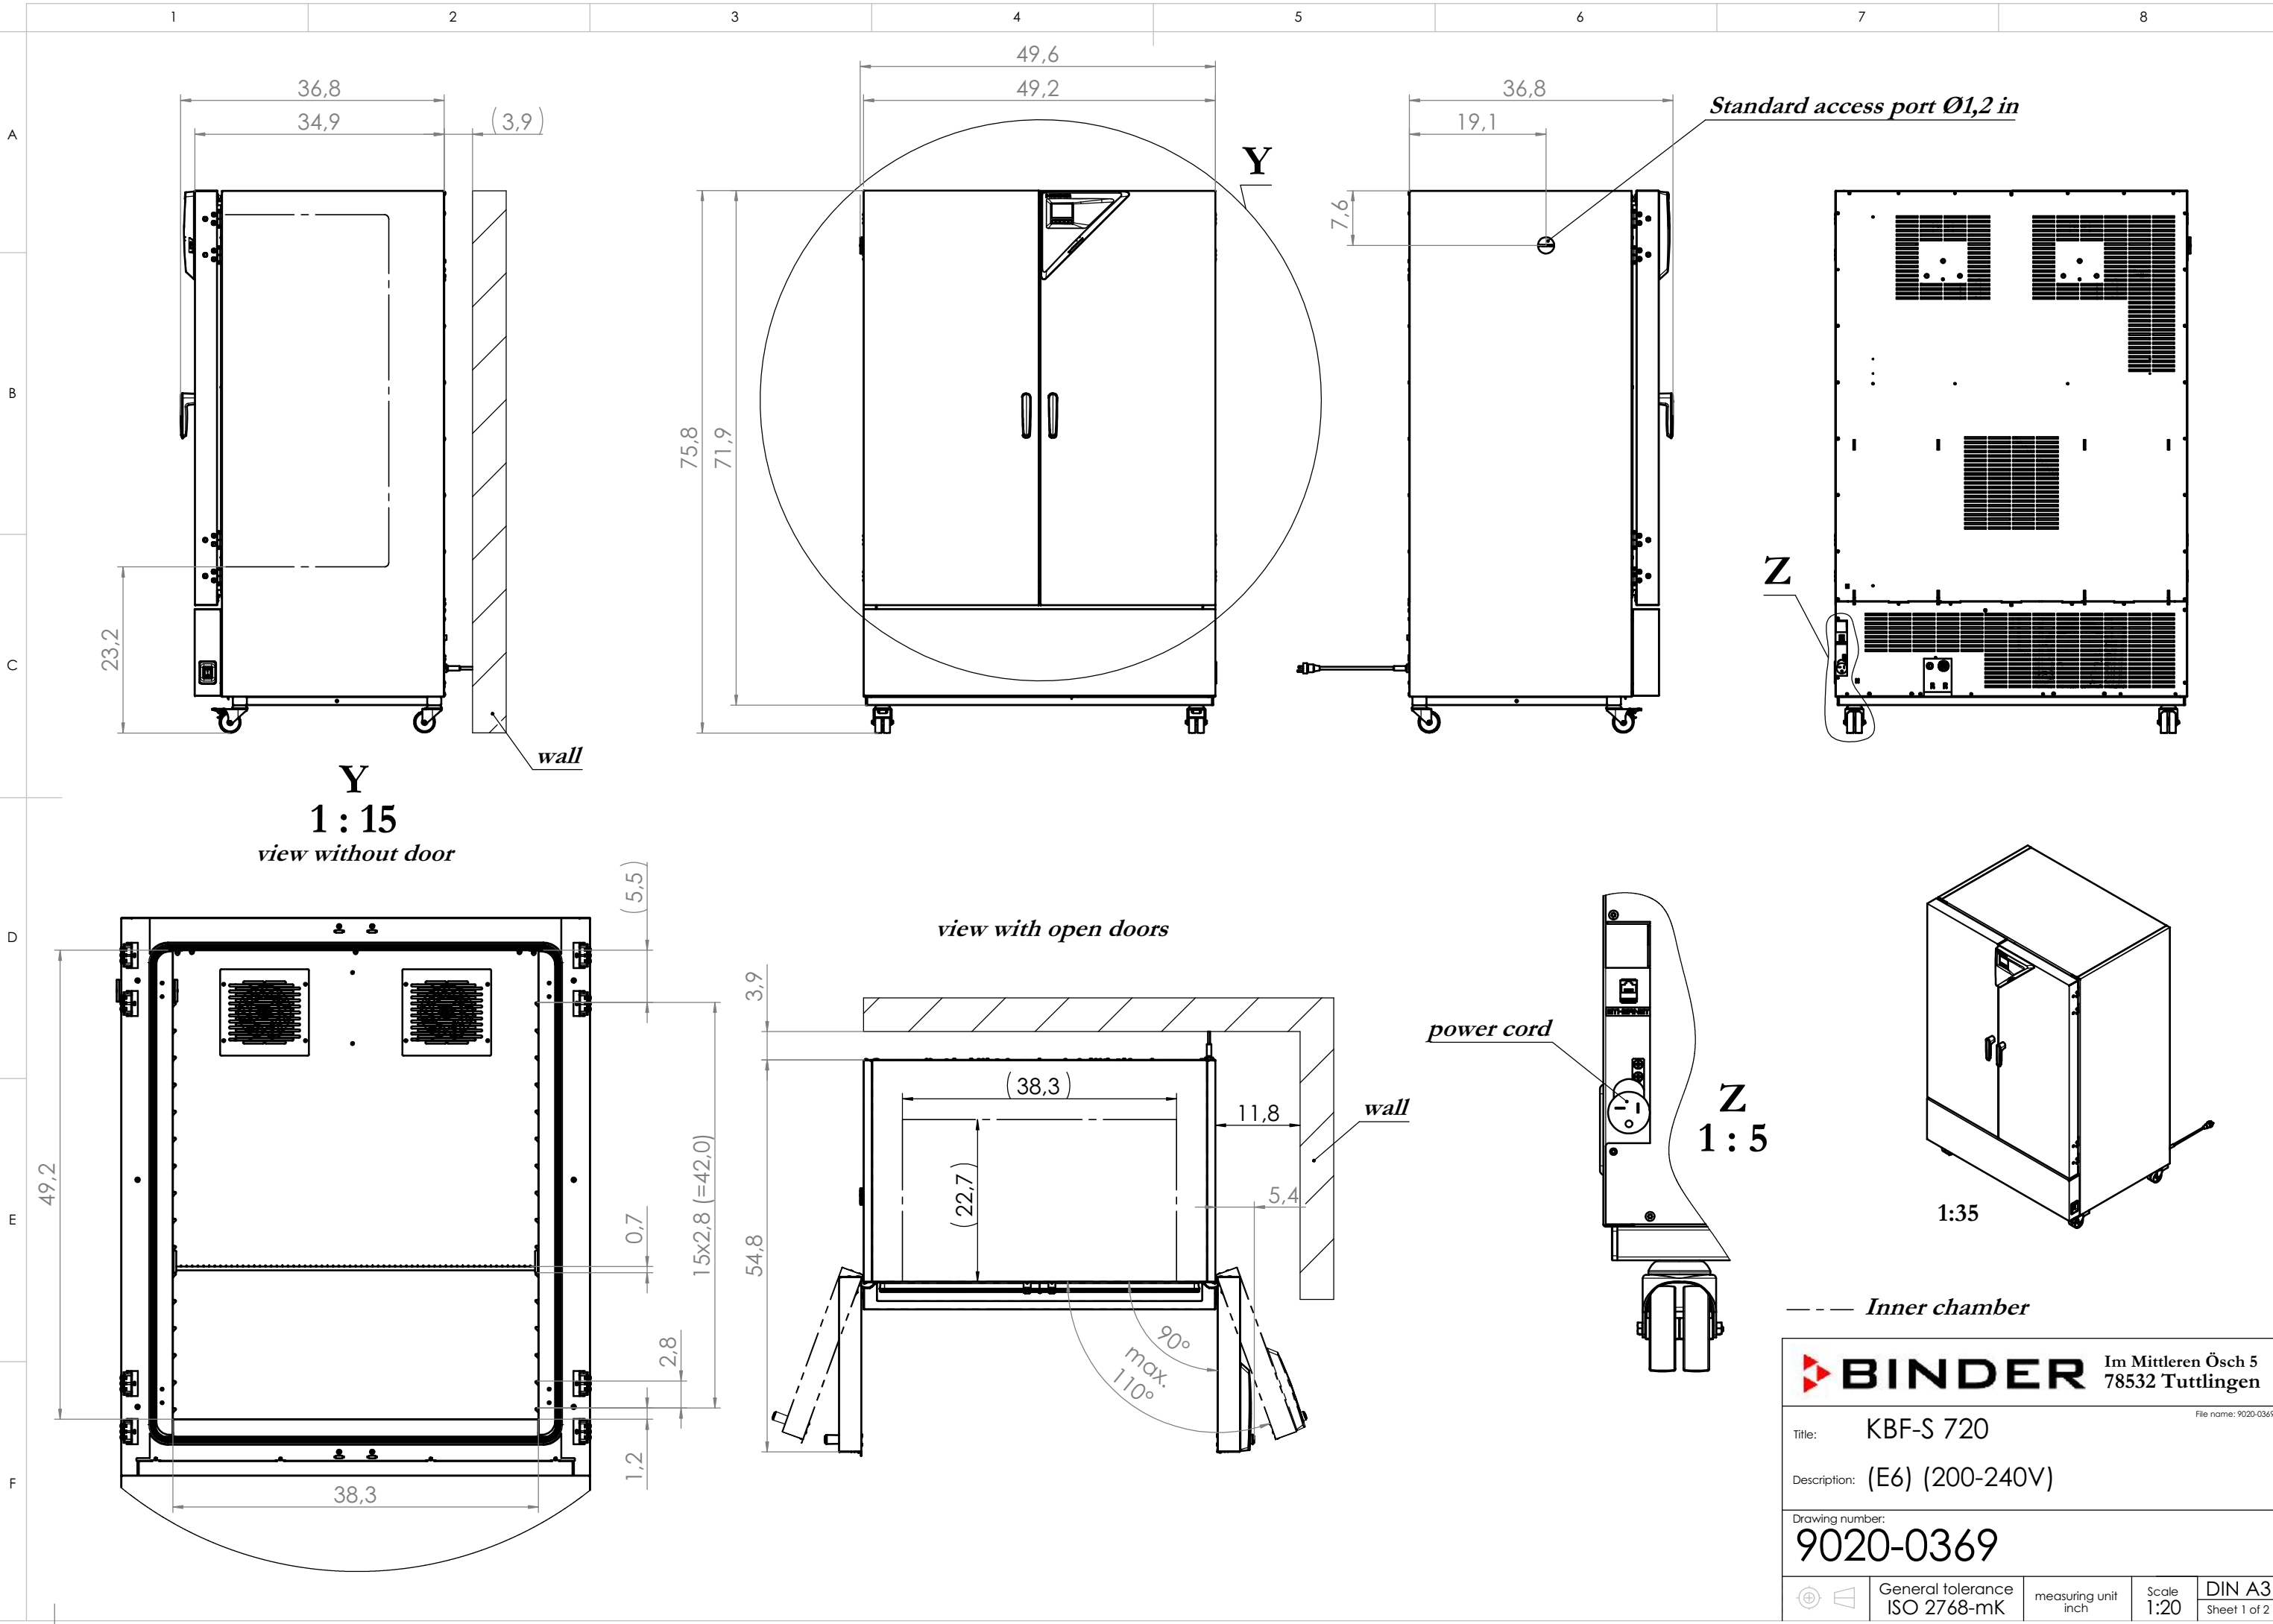

© Binder GmbH 2017 Diese Zeichnung ist urheberrechtlich geschützt. Alle Rechte vorbehalten.

--- Inner chamber

**BINDER** Im Mittleren Ösch 5  
78532 Tuttlingen

Title: KBF-S 720

Description: (E6) (200-240V)

Drawing number:  
**9020-0369**

General tolerance ISO 2768-mK	measuring unit inch	Scale 1:20	DIN A3 Sheet 1 of 2
----------------------------------	------------------------	---------------	------------------------

<b>BINDER</b> Im Mittleren Ösch 5 78532 Tuttlingen		File name: 9020-0369	
Title:	KBF-S 720		
Description:	(E6) (200-240V)		
Drawing number:	9120-0369		
General tolerance	measuring unit	Scale	DIN A3
ISO 2768-mK	inch	1:15	Sheet 2 of 2