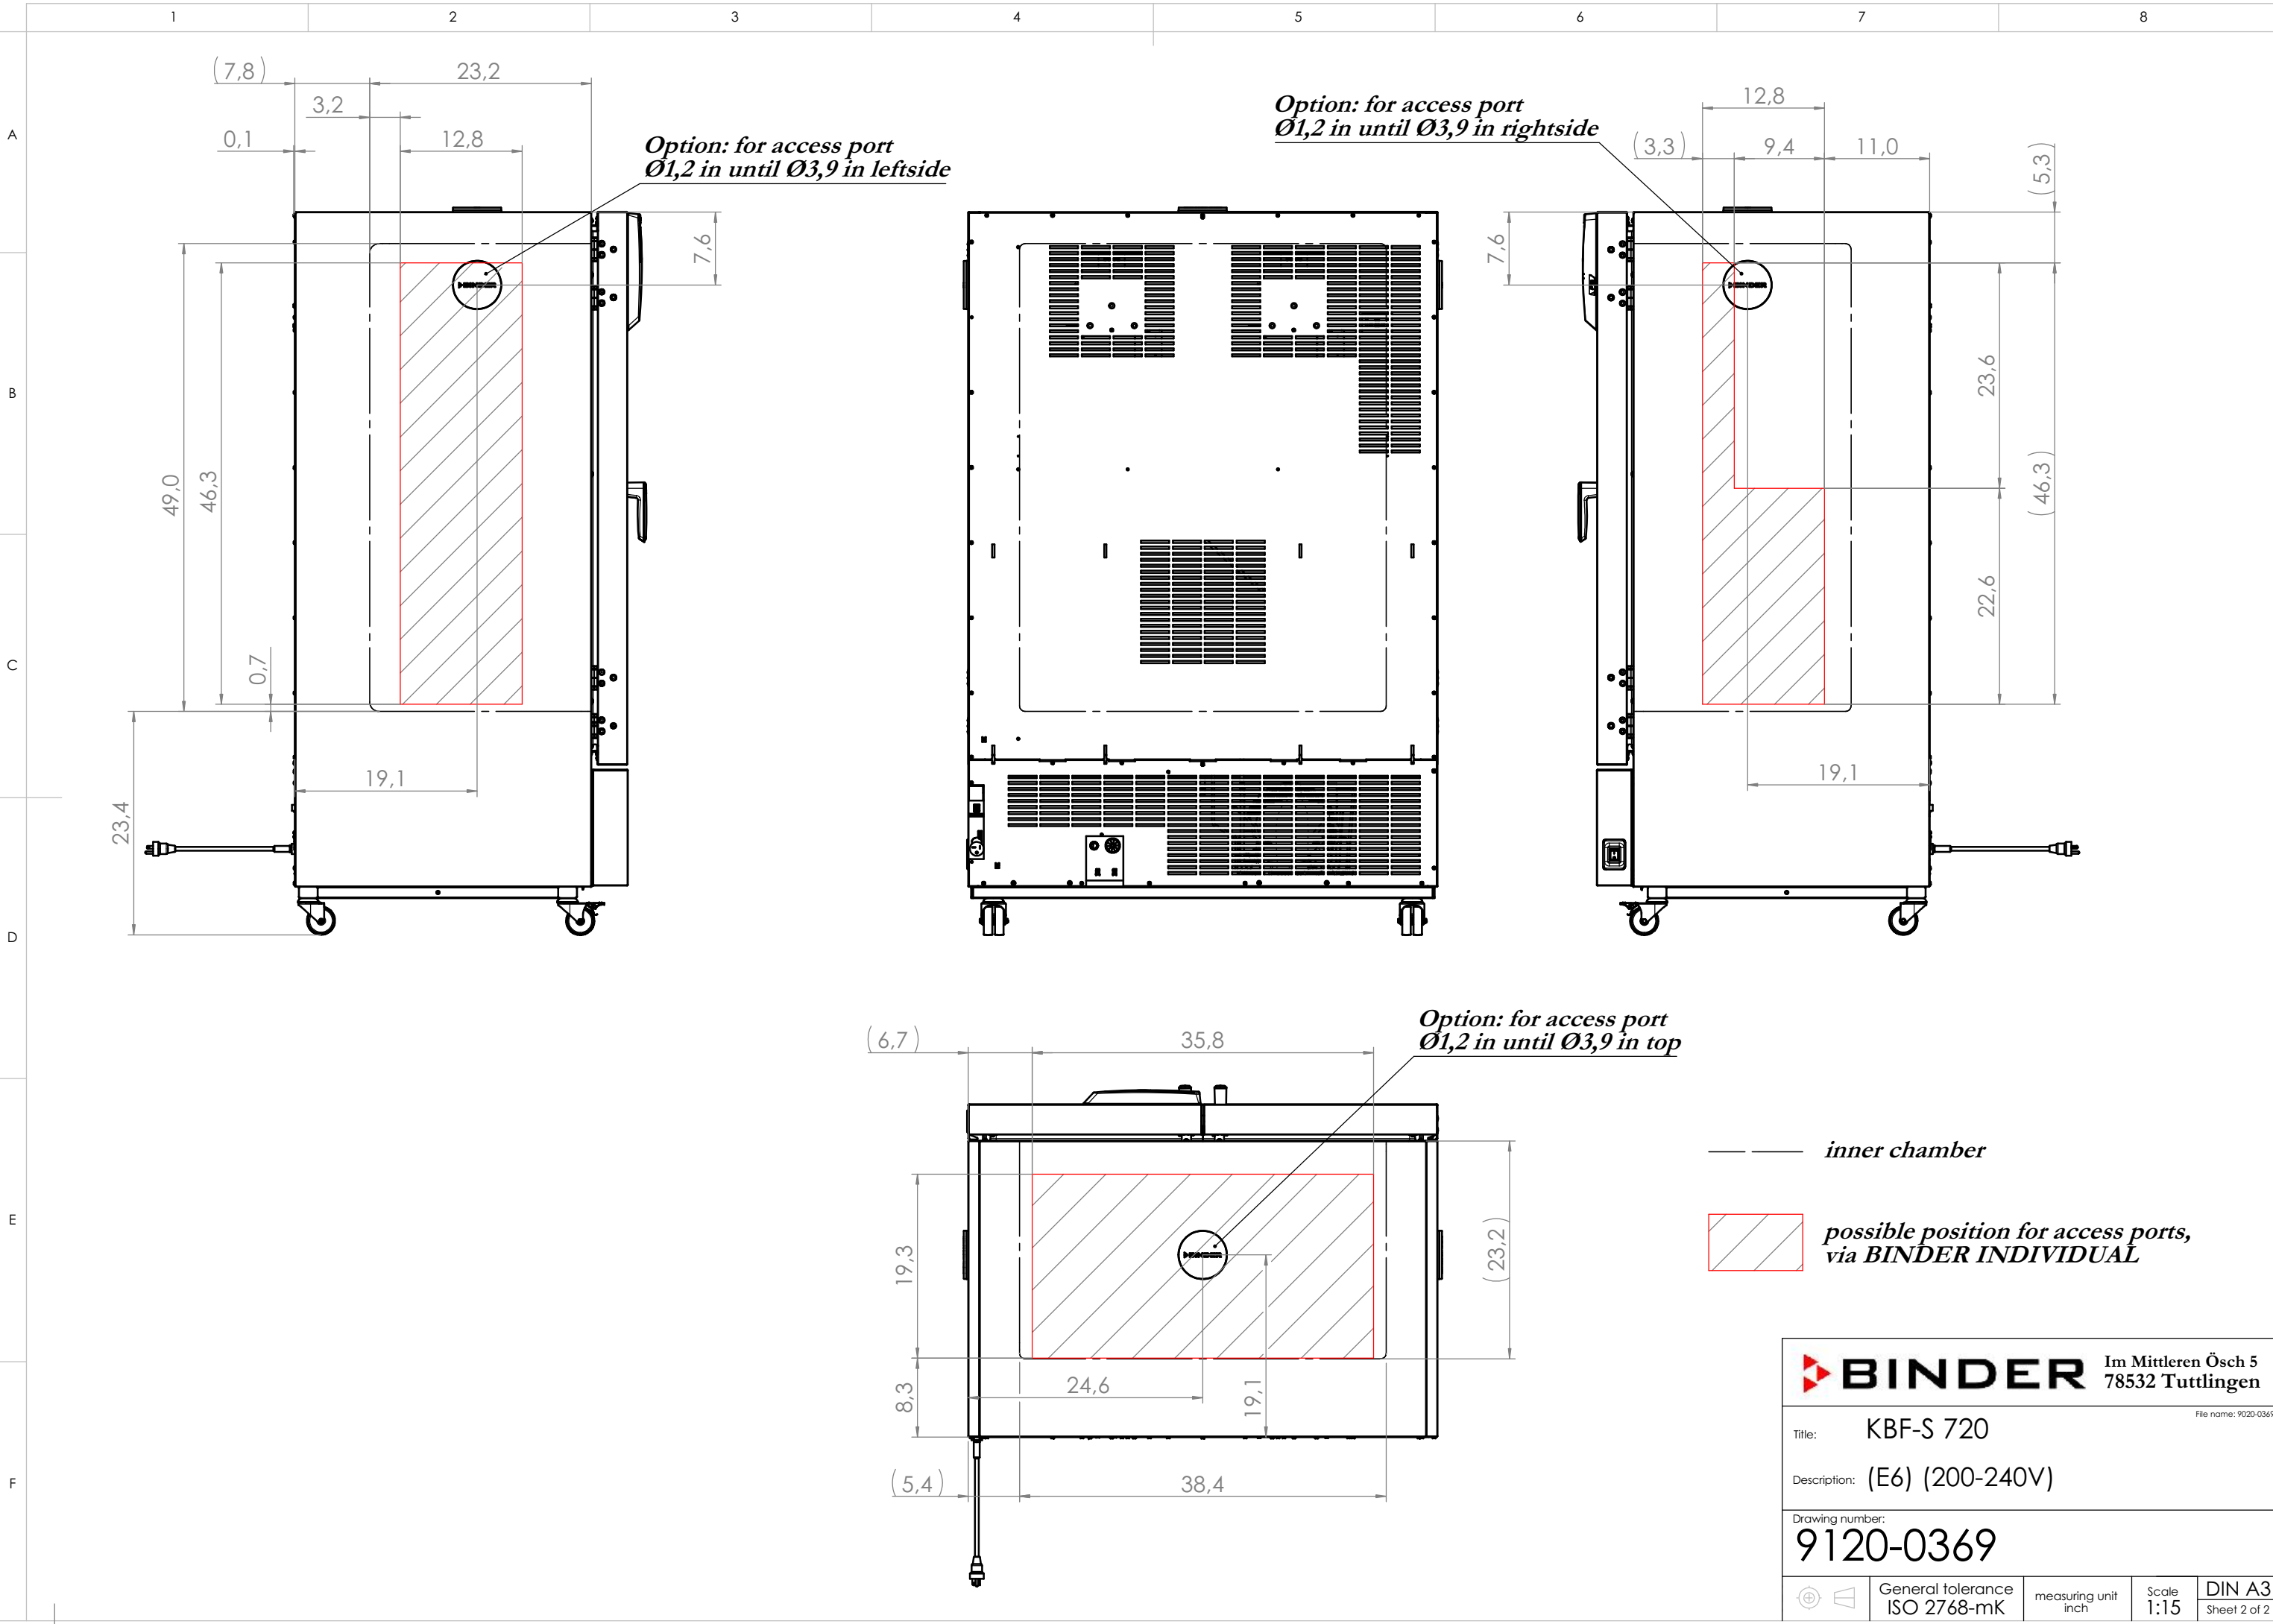

© Binder GmbH 2017 Diese Zeichnung ist urheberrechtlich geschützt. Alle Rechte vorbehalten.

--- Inner chamber

**BINDER** Im Mittleren Ösch 5  
78532 Tuttlingen

Title: KBF-S 720

Description: (E6) (200-240V)

Drawing number:  
**9020-0369**

General tolerance ISO 2768-mK	measuring unit inch	Scale 1:20	DIN A3 Sheet 1 of 2
----------------------------------	------------------------	---------------	------------------------

<b>BINDER</b> Im Mittleren Ösch 5 78532 Tuttlingen		File name: 9020-0369	
Title:	KBF-S 720		
Description:	(E6) (200-240V)		
Drawing number:	9120-0369		
General tolerance	measuring unit	Scale	DIN A3
ISO 2768-mK	inch	1:15	Sheet 2 of 2