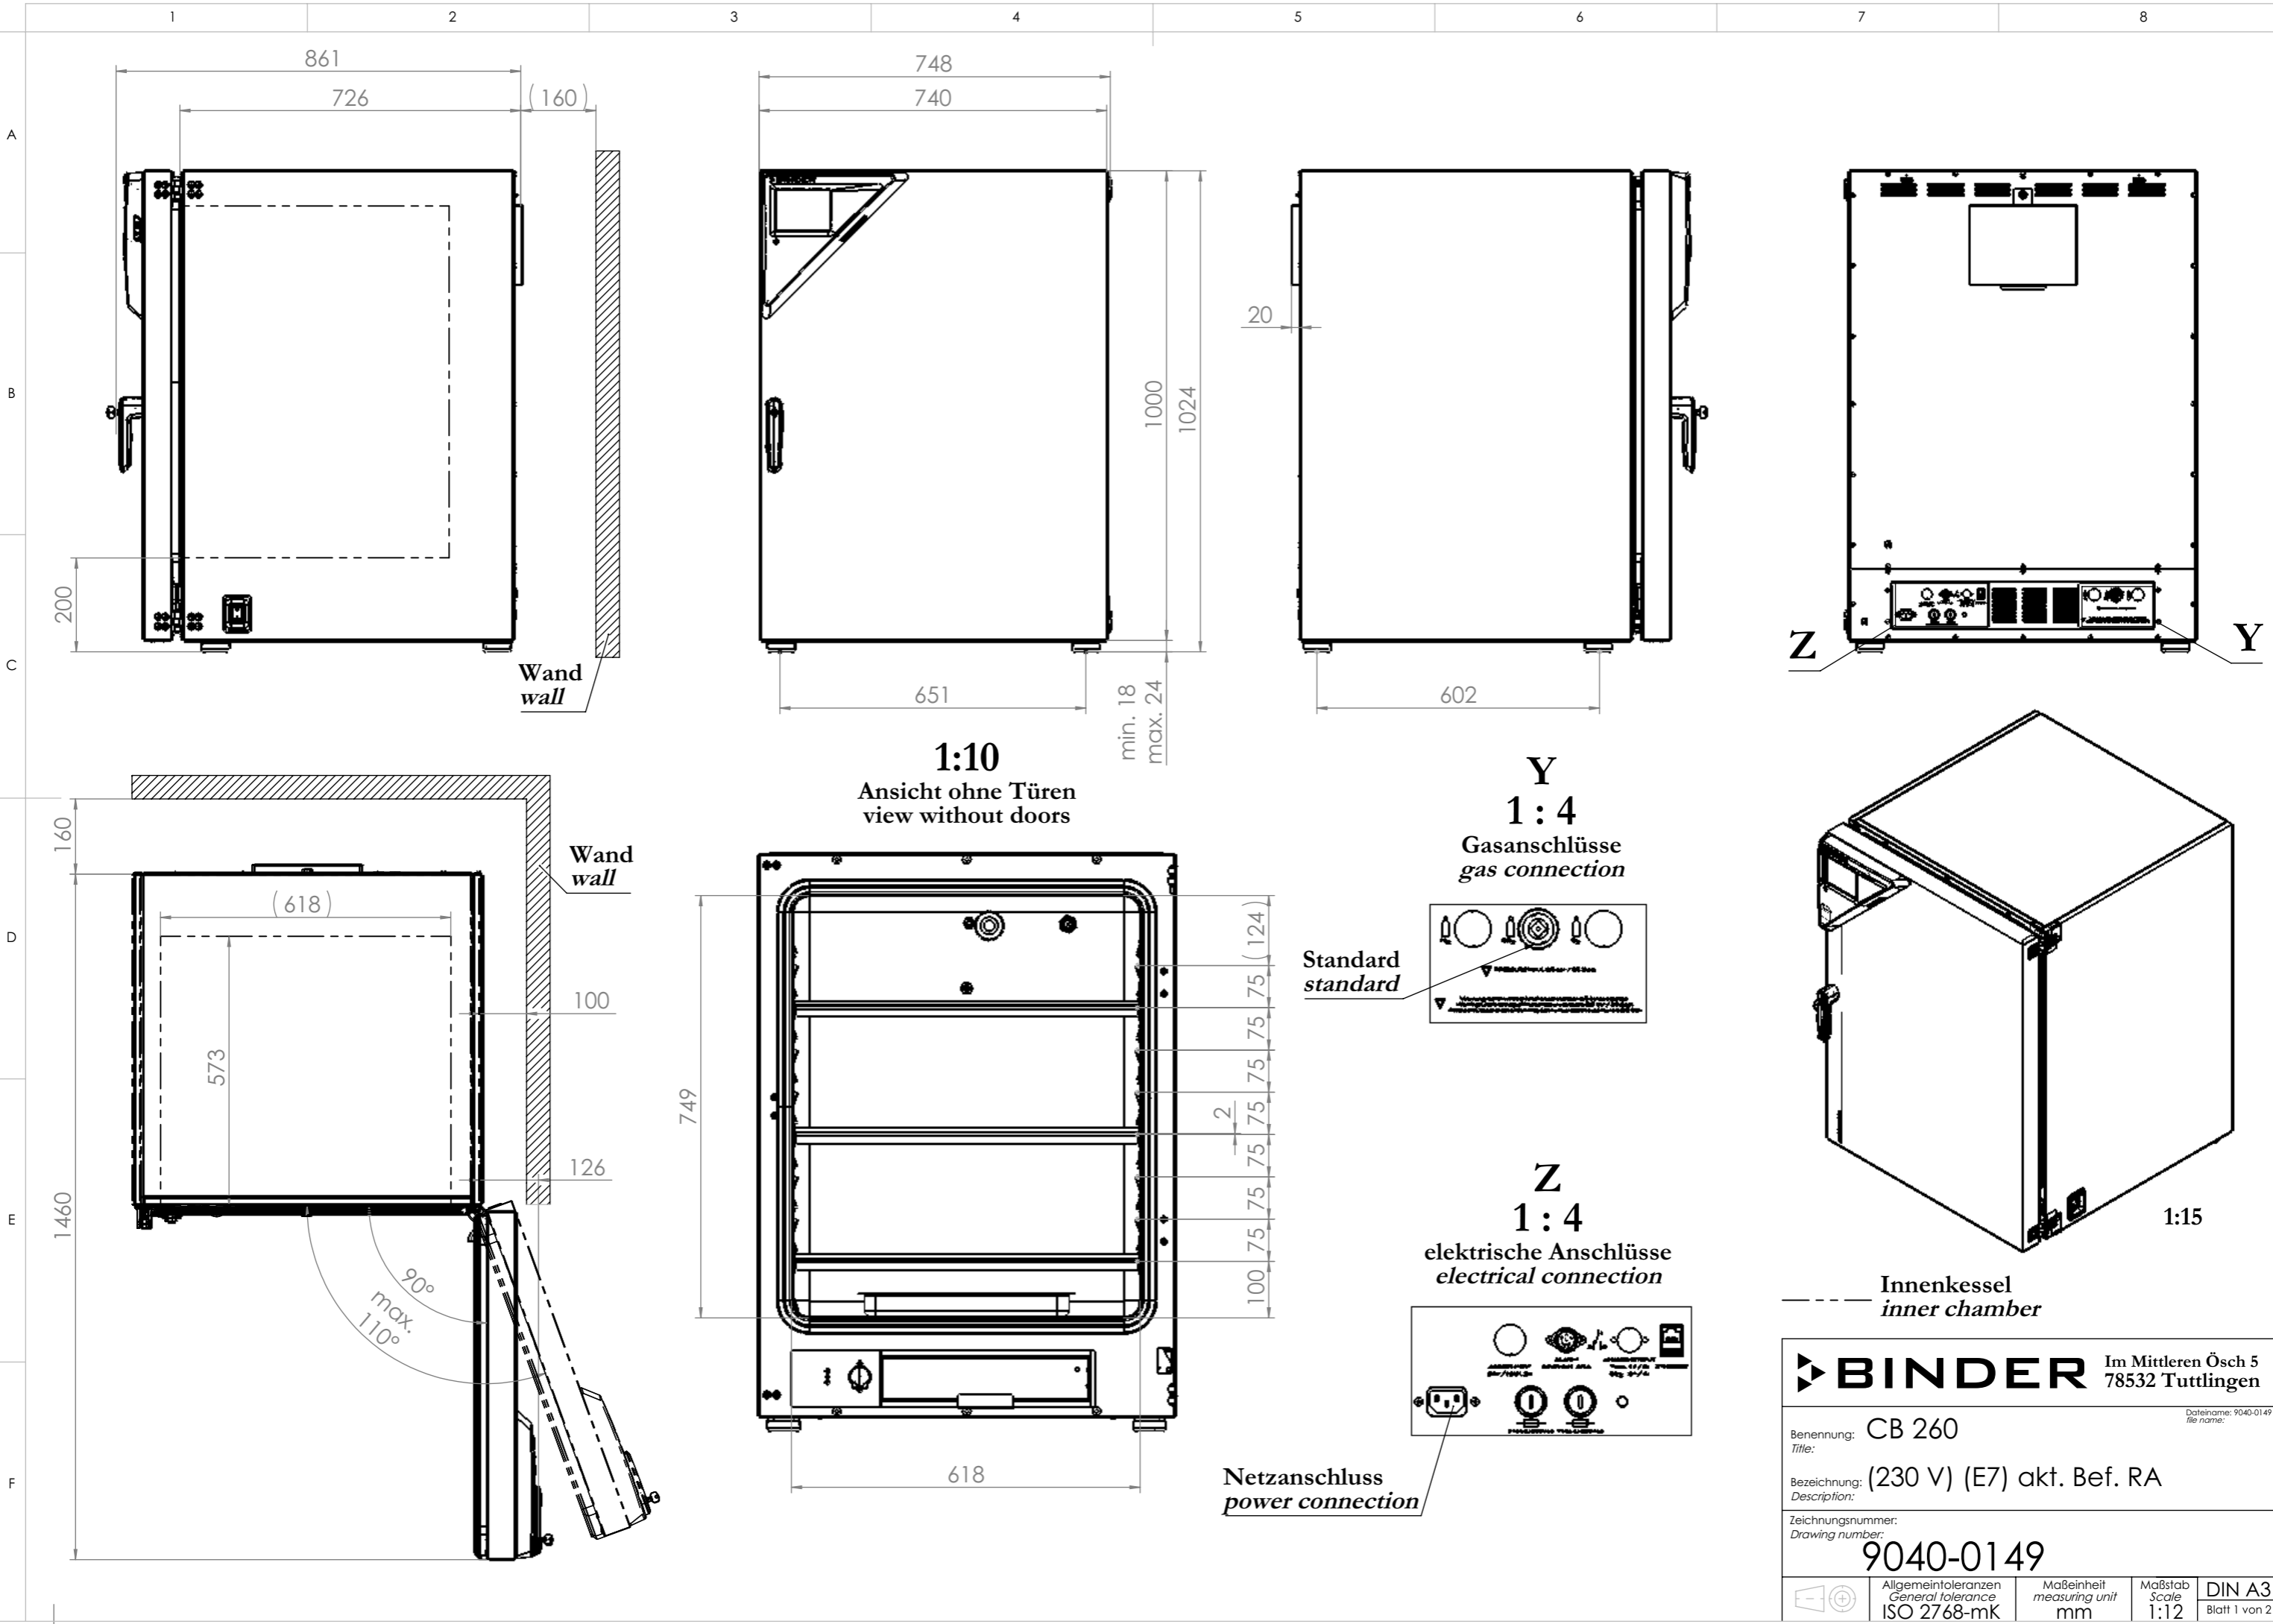

© Binder GmbH 2017 Diese Zeichnung ist urheberrechtlich geschützt. Alle Rechte vorbehalten.

BINDER Im Mittleren Ösch 5
78532 Tuttlingen

Benennung: CB 260
 Title: Dateiname: 9040-0149
file name:

Bezeichnung: (230 V) (E7) akt. Bef. RA
 Description:

Zeichnungsnummer:
 Drawing number:
9040-0149

	Allgemeintoleranzen General tolerance ISO 2768-mK	Maßeinheit measuring unit mm	Maßstab Scale 1:12	DIN A3 Blatt 1 von 2
--	---	------------------------------------	--------------------------	-------------------------

© Binder GmbH 2017 Diese Zeichnung ist urheberrechtlich geschützt. Alle Rechte vorbehalten.

--- -- Innenkessel
inner chamber

BINDER Im Mittleren Ösch 5
78532 Tuttlingen

Benennung: CB 260 Dateiname: 9040-0149
file name:

Bezeichnung: (230 V) (E7) akt. Bef. RA

Zeichnungsnummer:
Drawing number: **9140-0149**

	Allgemeintoleranzen General tolerance ISO 2768-mK	Maßeinheit measuring unit mm	Maßstab Scale 1:10	DIN A3 Blatt 2 von 2
--	---	------------------------------------	--------------------------	-------------------------