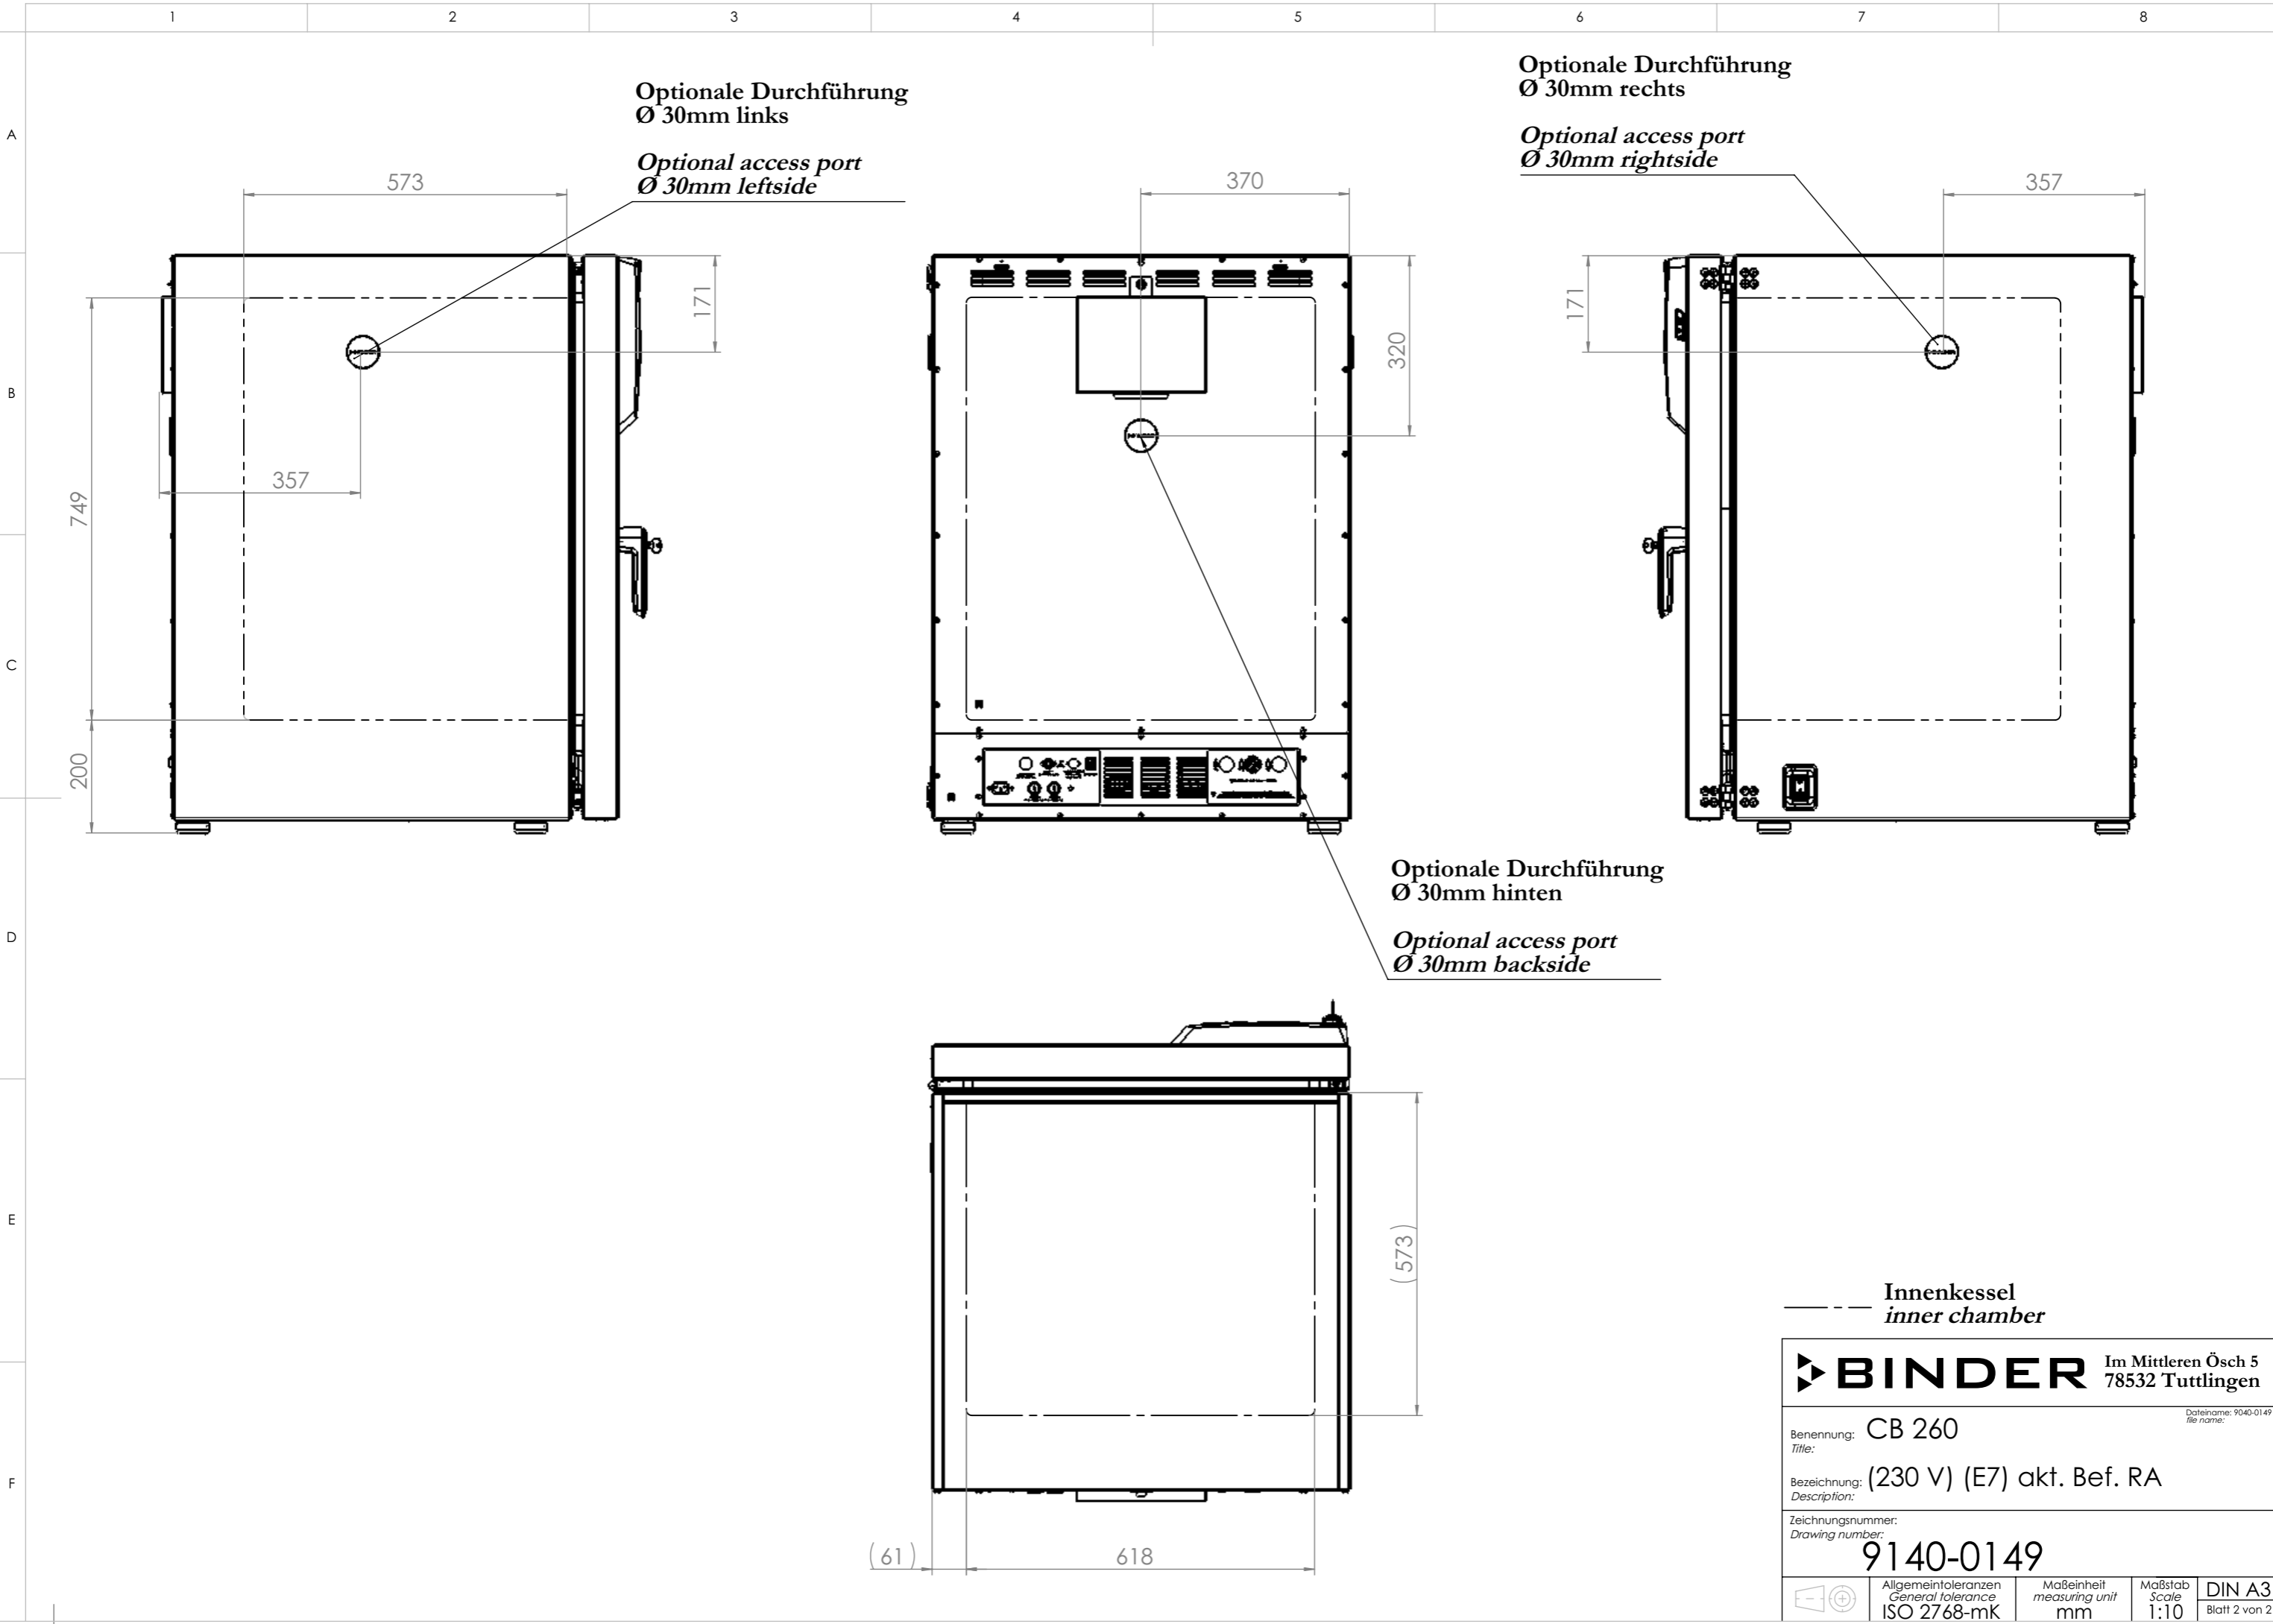

© Binder GmbH 2017 Diese Zeichnung ist urheberrechtlich geschützt. Alle Rechte vorbehalten.

BINDER Im Mittleren Ösch 5
78532 Tuttlingen

Benennung: CB 260
 Title: Dateiname: 9040-0149
file name:

Bezeichnung: (230 V) (E7) akt. Bef. RA
 Description:

Zeichnungsnummer:
 Drawing number:
9040-0149

	Allgemeintoleranzen General tolerance ISO 2768-mK	Maßeinheit measuring unit mm	Maßstab Scale 1:12	DIN A3 Blatt 1 von 2
--	---	------------------------------------	--------------------------	-------------------------

© Binder GmbH 2017 Diese Zeichnung ist urheberrechtlich geschützt. Alle Rechte vorbehalten.

--- -- Innenkessel
inner chamber

BINDER Im Mittleren Ösch 5
78532 Tuttlingen

Benennung: CB 260 Dateiname: 9040-0149
file name:

Bezeichnung: (230 V) (E7) akt. Bef. RA

Zeichnungsnummer:
Drawing number: **9140-0149**

	Allgemeintoleranzen General tolerance ISO 2768-mK	Maßeinheit measuring unit mm	Maßstab Scale 1:10	DIN A3 Blatt 2 von 2
--	---	------------------------------------	--------------------------	-------------------------