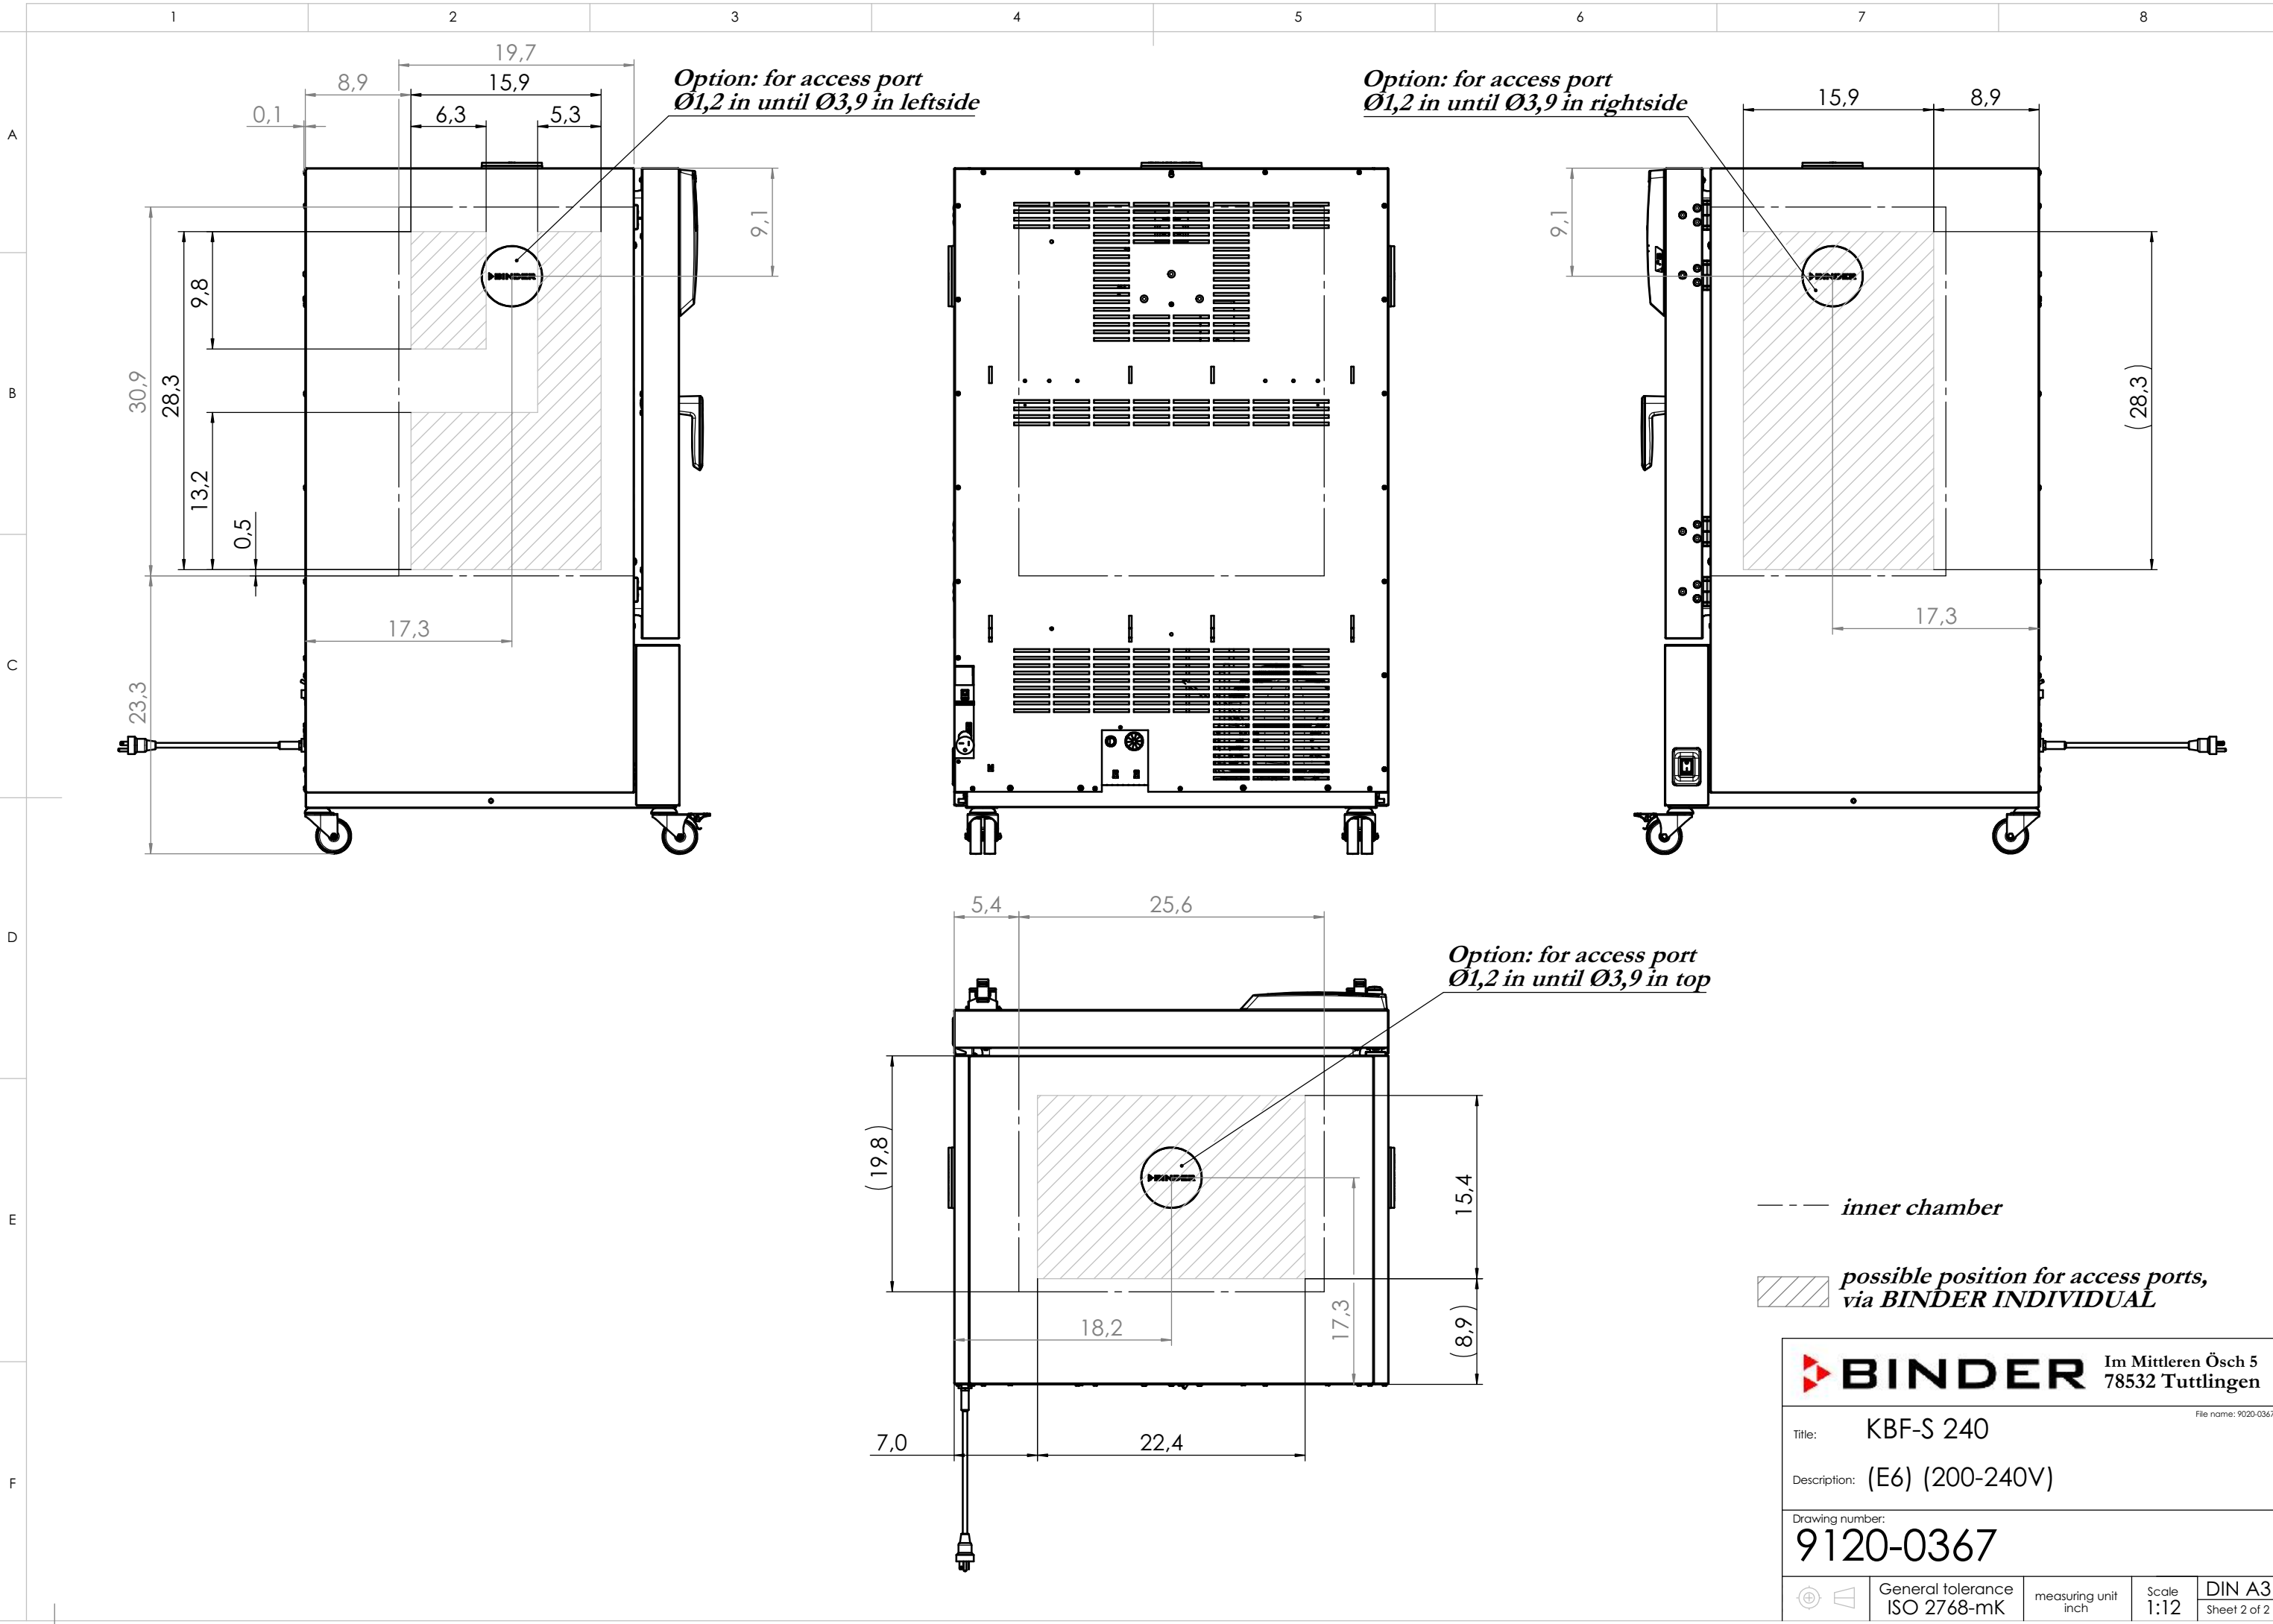

© Binder GmbH 2017 Diese Zeichnung ist urheberrechtlich geschützt. Alle Rechte vorbehalten.

Y
1 : 10
view without door

Z

Z
1 : 5

view with open door

power cord

inner chamber

BINDER		Im Mittleren Ösch 5 78532 Tuttlingen		File name: 9020-0367
Title:	KBF-S 240			
Description:	(E6) (200-240V)			
Drawing number:	9020-0367			
General tolerance	ISO 2768-mK	measuring unit	inch	Scale
				1:17
				DIN A3
				Sheet 1 of 2

© Binder GmbH 2017 Diese Zeichnung ist urheberrechtlich geschützt. Alle Rechte vorbehalten.

BINDER Im Mittleren Ösch 5 78532 Tuttlingen		File name: 9020-0367	
Title:	KBF-S 240		
Description:	(E6) (200-240V)		
Drawing number:	9120-0367		
General tolerance	measuring unit	Scale	DIN A3
ISO 2768-mK	inch	1:12	Sheet 2 of 2