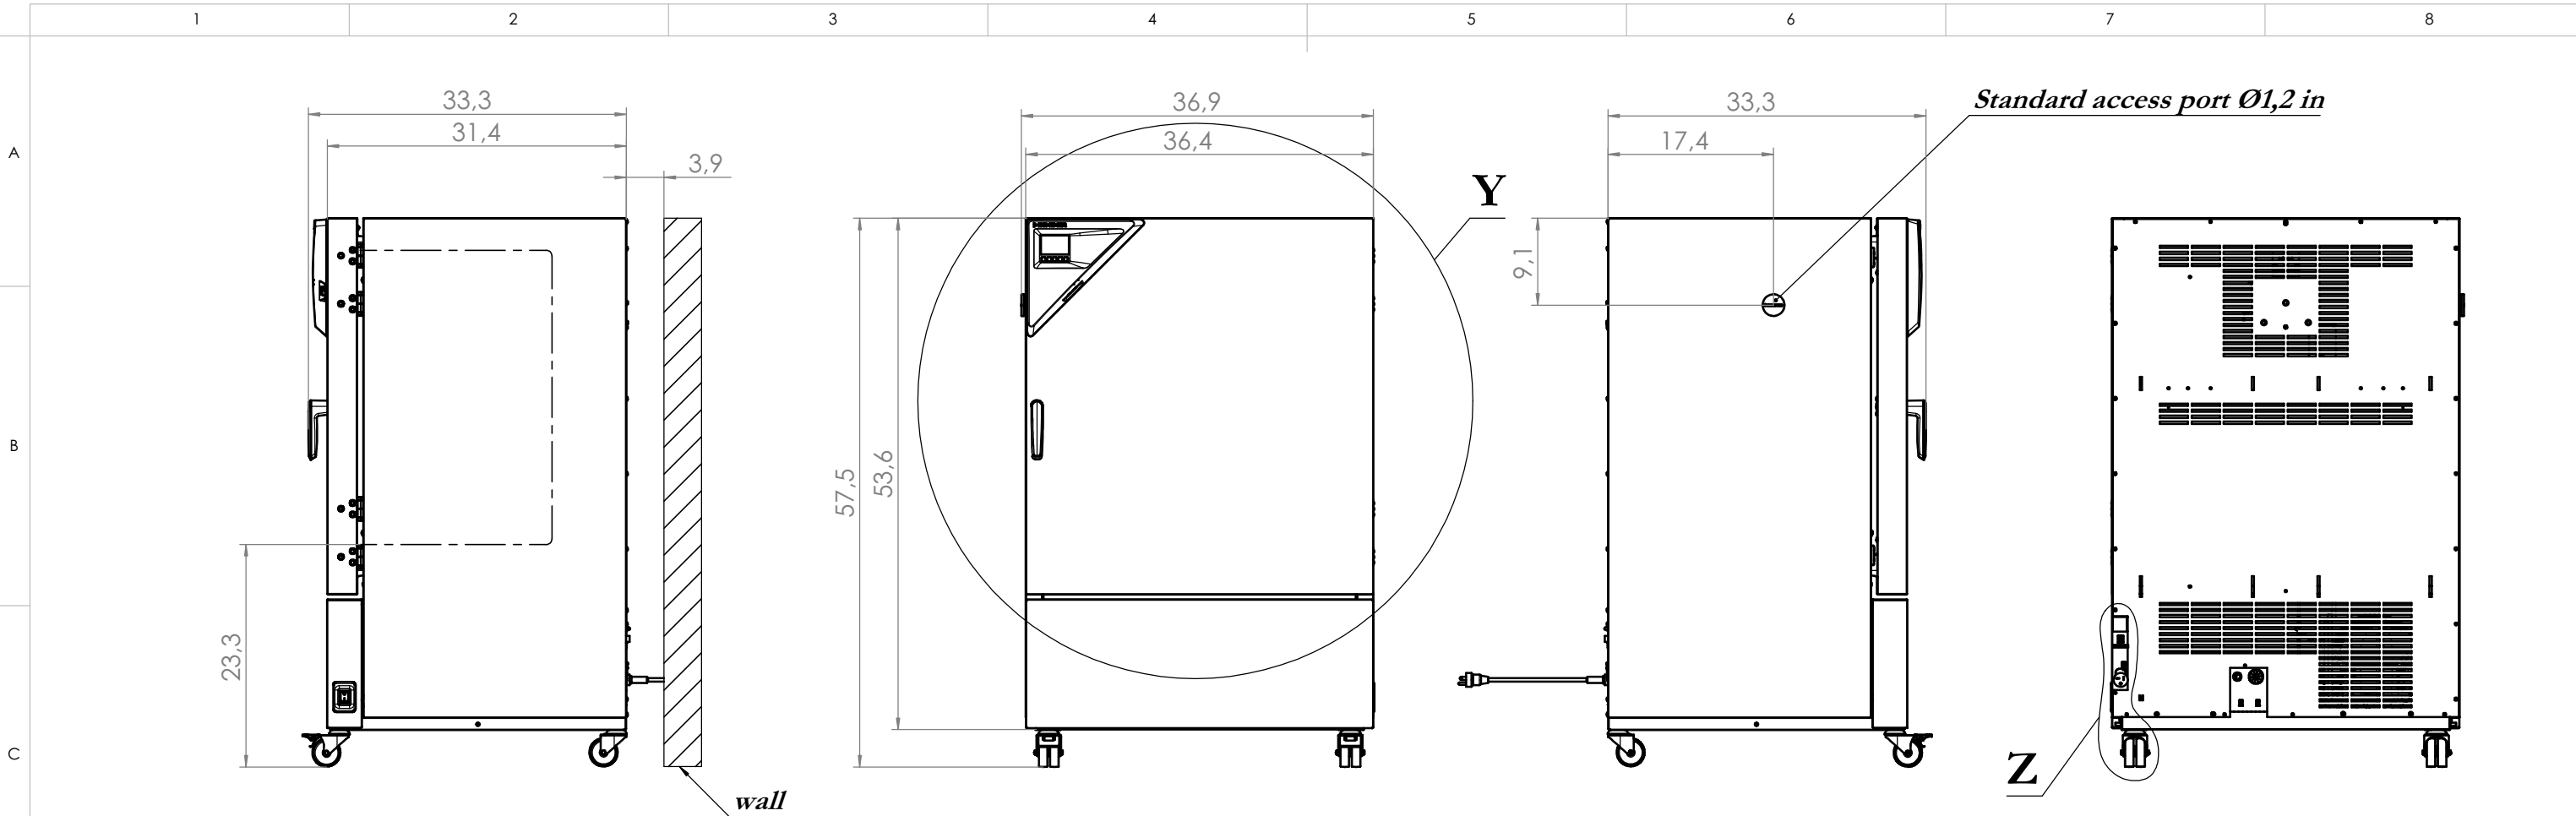

© Binder GmbH 2017 Diese Zeichnung ist urheberrechtlich geschützt. Alle Rechte vorbehalten.

Y
1 : 10
view without door

Z

Z
1 : 5

view with open door

power cord

inner chamber

BINDER		Im Mittleren Ösch 5 78532 Tuttlingen		File name: 9020-0367
Title:	KBF-S 240			
Description:	(E6) (200-240V)			
Drawing number:	9020-0367			
General tolerance	ISO 2768-mK	measuring unit	inch	Scale
				1:17
				DIN A3
				Sheet 1 of 2

© Binder GmbH 2017 Diese Zeichnung ist urheberrechtlich geschützt. Alle Rechte vorbehalten.

BINDER Im Mittleren Ösch 5 78532 Tuttlingen		File name: 9020-0367	
Title:	KBF-S 240		
Description:	(E6) (200-240V)		
Drawing number:	9120-0367		
General tolerance	measuring unit	Scale	DIN A3
ISO 2768-mK	inch	1:12	Sheet 2 of 2