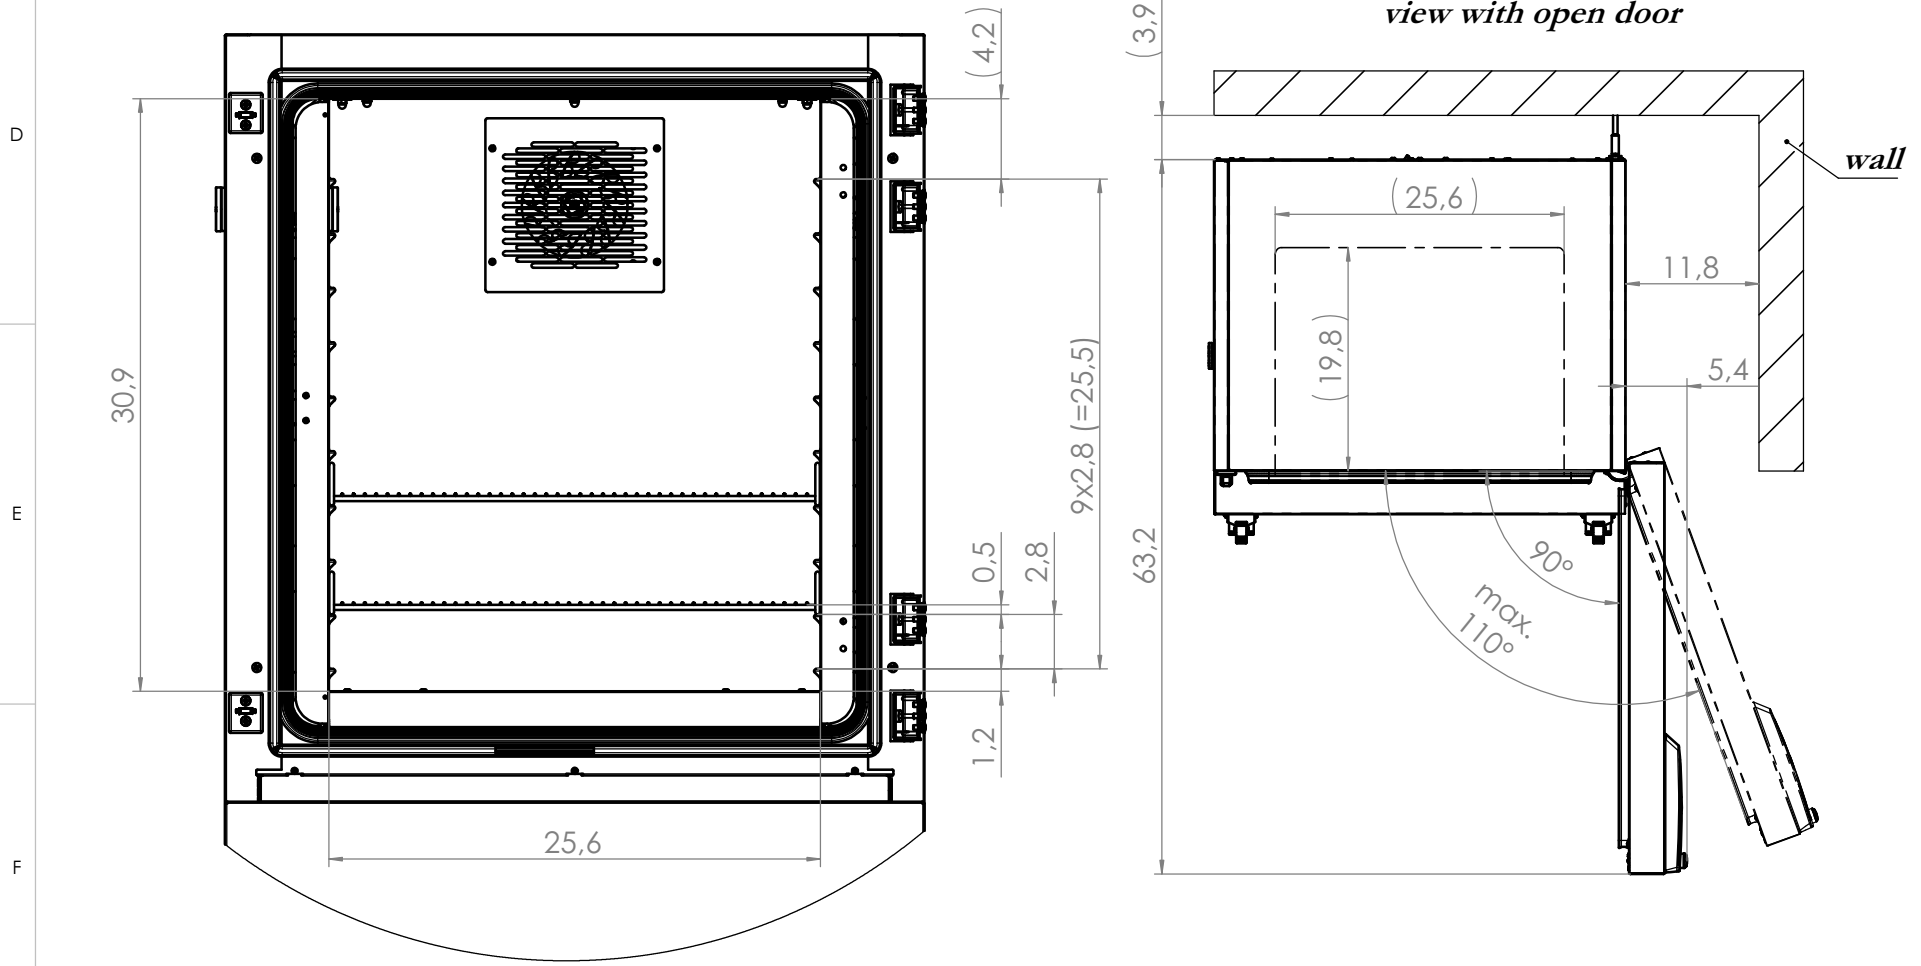

© Binder GmbH 2017 Diese Zeichnung ist urheberrechtlich geschützt. Alle Rechte vorbehalten.

Y
1 : 10
view without door

Z

Z
1 : 5

view with open door

power cord

inner chamber

BINDER		Im Mittleren Ösch 5 78532 Tuttlingen		File name: 9020-0367
Title:	KBF-S 240			
Description:	(E6) (200-240V)			
Drawing number:	9020-0367			
General tolerance	ISO 2768-mK	measuring unit	inch	Scale
				1:17
				DIN A3
				Sheet 1 of 2

© Binder GmbH 2017 Diese Zeichnung ist urheberrechtlich geschützt. Alle Rechte vorbehalten.

BINDER Im Mittleren Ösch 5 78532 Tuttlingen		File name: 9020-0367	
Title:	KBF-S 240		
Description:	(E6) (200-240V)		
Drawing number:	9120-0367		
General tolerance	measuring unit	Scale	DIN A3
ISO 2768-mK	inch	1:12	Sheet 2 of 2