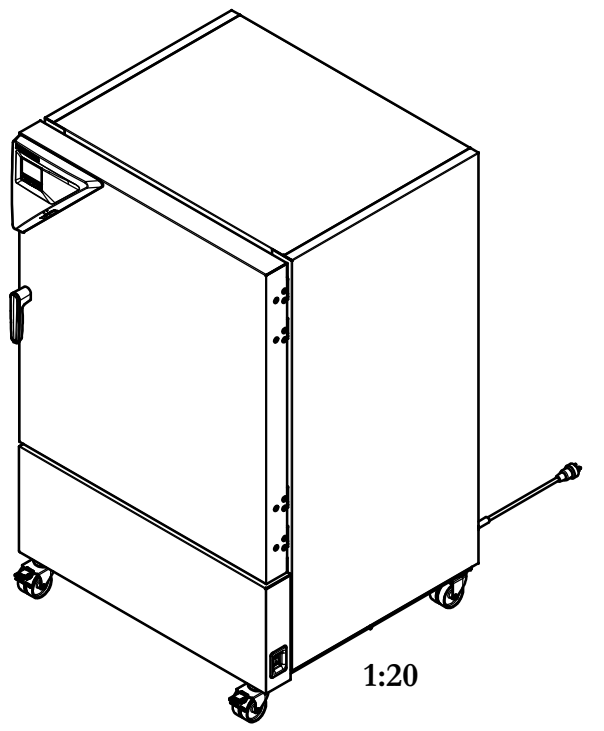

© Binder GmbH 2017 Diese Zeichnung ist urheberrechtlich geschützt. Alle Rechte vorbehalten.

Y
1 : 10
view without door

Z

Z
1 : 5

view with open door

power cord

inner chamber

BINDER		Im Mittleren Ösch 5 78532 Tuttlingen		File name: 9020-0367
Title:	KBF-S 240			
Description:	(E6) (200-240V)			
Drawing number:	9020-0367			
General tolerance	ISO 2768-mK	measuring unit	inch	Scale
				1:17
				DIN A3
				Sheet 1 of 2

© Binder GmbH 2017 Diese Zeichnung ist urheberrechtlich geschützt. Alle Rechte vorbehalten.

BINDER Im Mittleren Ösch 5 78532 Tuttlingen		File name: 9020-0367	
Title:	KBF-S 240		
Description:	(E6) (200-240V)		
Drawing number:	9120-0367		
General tolerance	measuring unit	Scale	DIN A3
ISO 2768-mK	inch	1:12	Sheet 2 of 2